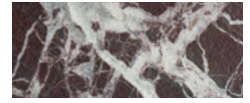

FINITURE DISPONIBILI/AVAILABLE FINISHES

marmo Bianco Gioia opaco
matte Bianco Gioia marble

marmo Rosso Lepanto Hidro
Hidro Rosso Lepanto marble

55 x 70 h50 cm - 21½ x 27¼ h19½"

Tavolino. Insetti in metallo verniciati ottone.
Small table. Brass-varnished metal inserts.

marmo Rosso Lepanto Hidro
Hidro Rosso Lepanto marble

56 x 50 h57 cm - 21¾ x 19½ h22¼"

Tavolino. Insetti in metallo verniciati ottone.
Small table. Brass-varnished metal inserts.

marmo Bianco Gioia opaco
matte Bianco Gioia marble