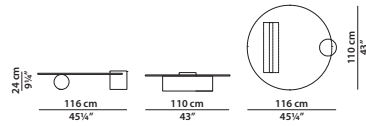

FINITURE DISPONIBILI/AVAILABLE FINISHES

marmo Bianco Gioia opaco
matte Bianco Gioia marble

marmo Rosso Lepanto Hidro
Hidro Rosso Lepanto marble

55 x 70 h50 cm - 21½ x 27¼ h19½"

Tavolino. Insetti in metallo verniciati ottone.
Small table. Brass-varnished metal inserts.

marmo Rosso Lepanto Hidro
Hidro Rosso Lepanto marble

56 x 50 h57 cm - 21¾ x 19½ h22¼"

Tavolino. Insetti in metallo verniciati ottone.
Small table. Brass-varnished metal inserts.

marmo Bianco Gioia opaco
matte Bianco Gioia marble

116 x 110 h24 cm - 45¼ x 43 h9¼"

Tavolino.
Small table.

marmo Bianco Gioia opaco
matte Bianco Gioia marble