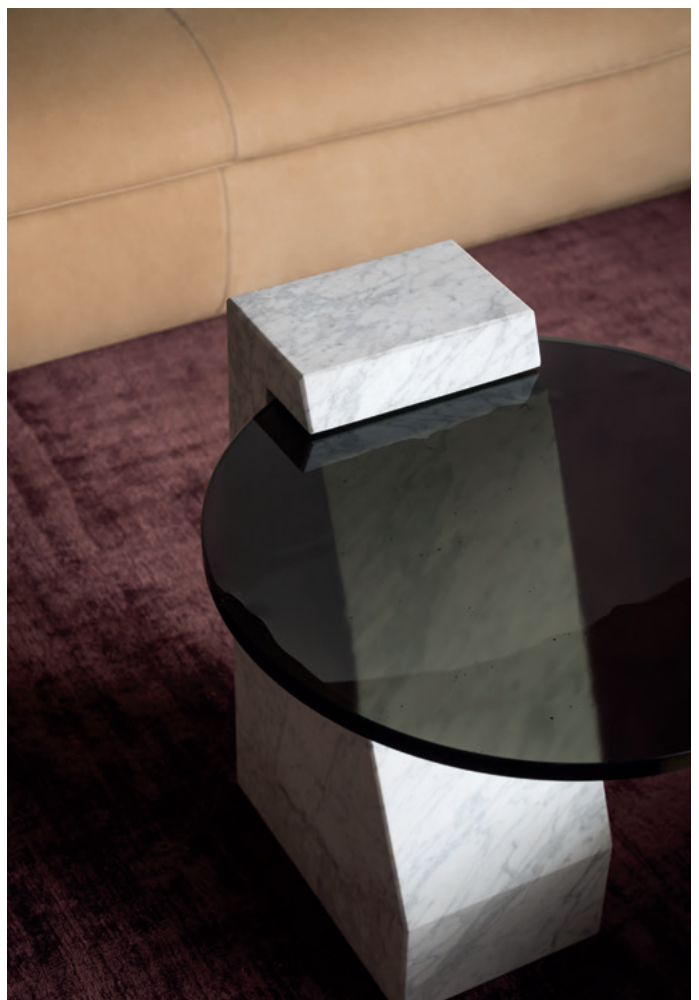

VERRE PARTICULIER

STUDIOPEPE

VERRE PARTICULIER

STUDIOPEPE

Modello: modello che necessita di montaggio.

Piano: piano in vetrofusione lavorato con una tecnica particolare per ottenere superfici imperfette.

Piedi: basamento in massello di pietra a scelta a seconda della misura (fare riferimento ai disegni tecnici), con olio protettivo idrorepellente.

Eventuali imperfezioni presenti, che sono da attribuirsi alla naturalezza delle pietre, possono essere resinate e non sono da considerarsi difetti.

Blocchi e lastre variano visibilmente in quanto pietre naturali; tutte le immagini sono puramente indicative.

Feet: base in solid stone by choice according to the size (please refer to the technical drawings), with water-repellent protective oil.

Any blemishes, that are attributable to the naturalness of stones, can be resin-filled and are not to be considered as defects.