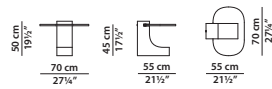

FINITURE DISPONIBILI/AVAILABLE FINISHES

marmo Bianco Gioia opaco
matte Bianco Gioia marble

marmo Rosso Lepanto Hidro
Hidro Rosso Lepanto marble

55 x 70 h50 cm - 21½ x 27¼ h19½"

Tavolino. Insetti in metallo verniciati ottone.
Small table. Brass-varnished metal inserts.

marmo Rosso Lepanto Hidro
Hidro Rosso Lepanto marble

56 x 50 h57 cm - 21¾ x 19½ h22¼"

Tavolino. Insetti in metallo verniciati ottone.
Small table. Brass-varnished metal inserts.

marmo Bianco Gioia opaco
matte Bianco Gioia marble

116 x 110 h24 cm - 45¼ x 43 h9¼"

Tavolino.
Small table.

marmo Bianco Gioia opaco
matte Bianco Gioia marble