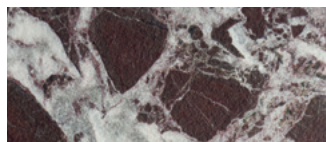

FINITURE DISPONIBILI/AVAILABLE FINISHES

marmo Bianco Gioia opaco
matte Bianco Gioia marble

marmo Rosso Lepanto Hidro
Hidro Rosso Lepanto marble

55 x 70 h50 cm - 21½ x 27¼ h19½"

Tavolino. Insetti in metallo verniciati ottone.
Small table. Brass-varnished metal inserts.