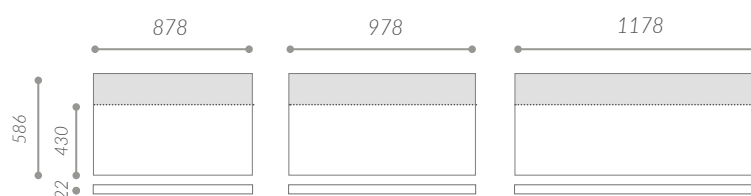

MODULI DISPONIBILI | AVAILABLE MODULES