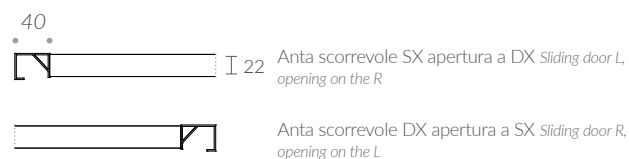

SPECIFICHE MANIGLIA | HANDLE DATA

Maniglia profilo Gola verticale a tutta altezza laccata di serie nei colori bianco neve e grigio maya, laccata a riferimento con maggiorazione.

Vertical full-height handle, lacquered by default in bianco neve and grigio maya colors, lacquered on requested colors with surcharge