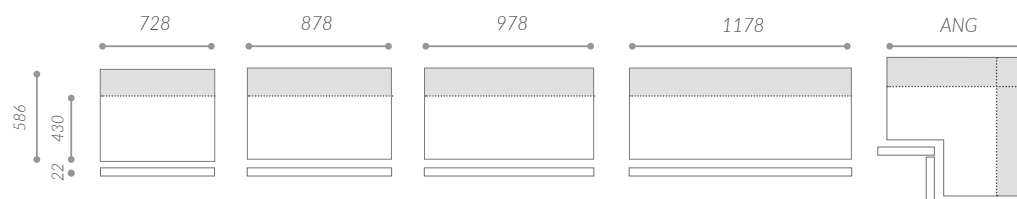

SPECIFICHE MANIGLIA | HANDLE DATA

Maniglia profilo Gola verticale a tutta altezza laccata di serie nei colori bianco neve e grigio maya, laccata a riferimento con maggiorazione.

Vertical full-height handle, lacquered by default in bianco neve and grigio maya colors, lacquered on requested colors with surcharge

MODULI DISPONIBILI | AVAILABLE MODULES

PROFONDITÀ TOTALE | OVERALL DEPTH

Vertigo C.

MODULARITÀ ANTA | DOOR MODULARITY

Larghezza | Width

908

1008

1208