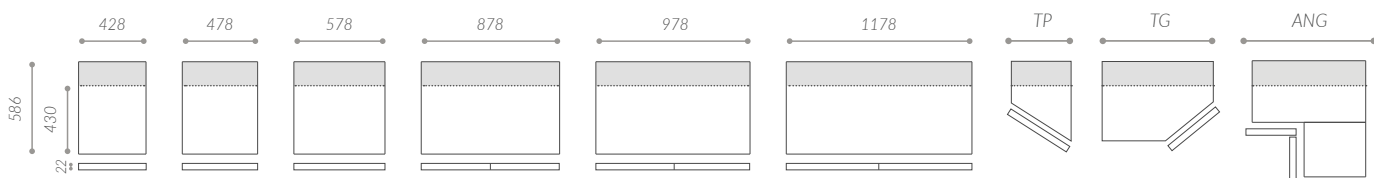

MODULI DISPONIBILI | AVAILABLE MODULES

REGOLE DI UTILIZZO | USAGE RULES

CERNIERE AMMORTIZZATE OPZIONALI

Gli Armadi Battenti sono dotati di cerniere NON ammortizzate per il rallentamento automatico dell'anta. **Maggiorazione anta per cerniere ammortizzate + 20€.**

NOTE DI SICUREZZA

L'apertura contemporanea di tutte le ante, con armadio completamente vuoto, può causare il ribaltamento dell'armadio, per questo l'azienda ritiene obbligatorio ai fini della sicurezza un fissaggio a muro.

FUORI MISURA

Per la riduzione del modulo e delle ante del suddetto modello vedere la pagina relativa alle soluzioni a misura. Pag. 394

SOFT-CLOSING HINGES

Swing cabinets are NOT equipped with dampened hinges for automatic sliding of the door. **DOOR EXTRA CHARGE DAMPENED HINGES: + 20€ PER DOOR.**

SAFETY NOTES

The simultaneous opening of all the doors, with the cabinet completely empty, can cause the overturning of the cabinet, for this reason the company considers it is mandatory to fix it to the wall for safety purposes.

CUSTOMIZATION

For the reduction of the module and the doors of the above model see the page relating to customized solutions. Pag. 394