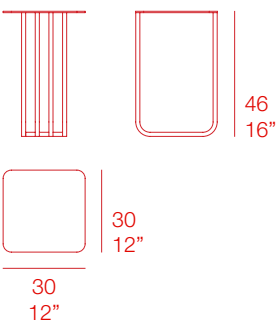

diabla

MUT DESIGN
GRILL

MESA AUXILIAR - SIDE TABLE

PT06510

MATERIALES - MATERIALS

Fabricado con estructura de aluminio termolacado texturizado.

Manufactured in a square section tube of textured thermo-lacquered aluminium.

DATOS TÉCNICOS - TECHNICAL DATA

📦 4,80 kg - 10,56 lbs
📦 0,10 m³ - 3,53 ft³

MAINTENANCE - MANTENIMIENTO

Ver apartado de limpieza y mantenimiento: www.diablaoutdoor.com

See cleaning and maintenance section: www.diablaoutdoor.com