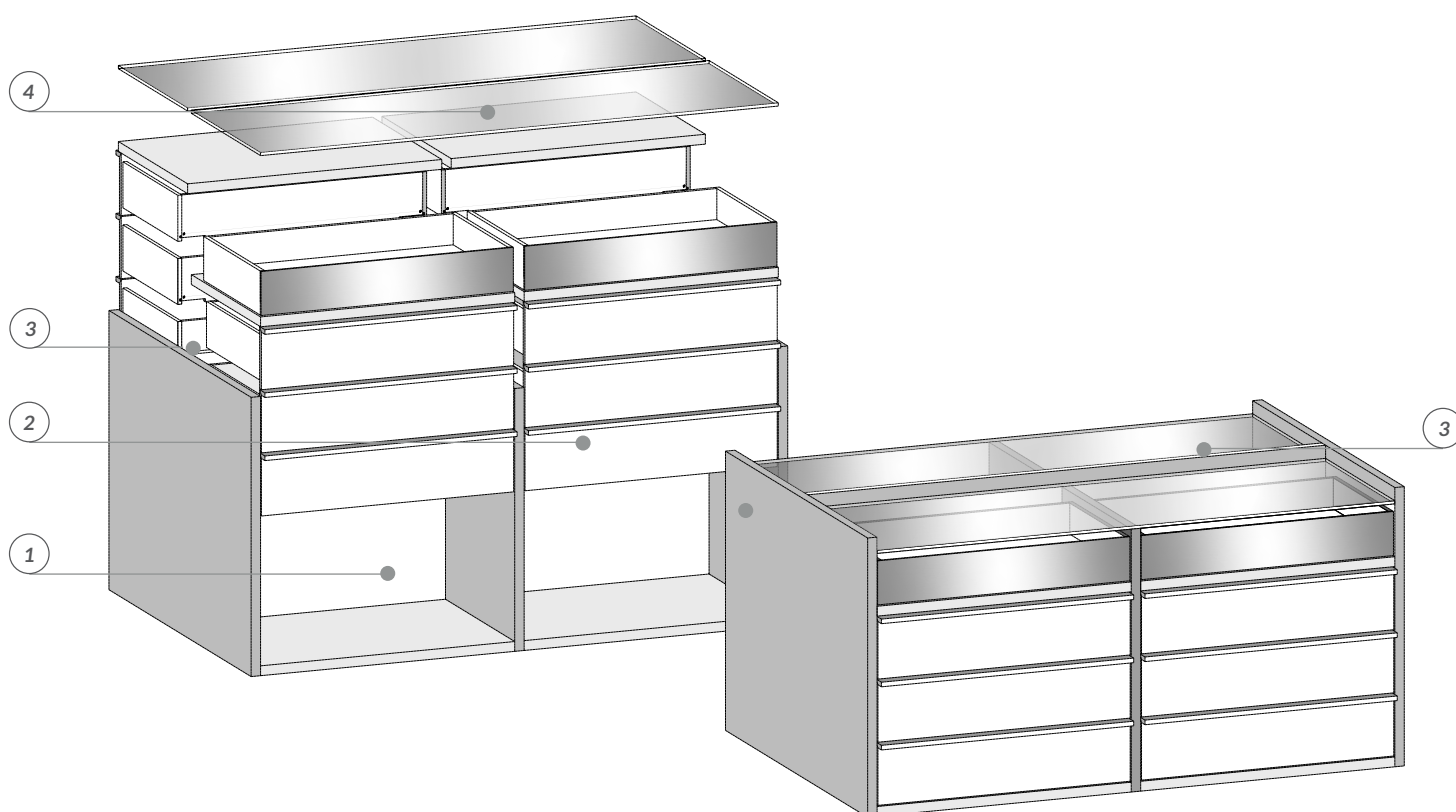

BOX CAPRI | CAPRI BOX

Box di contenimento per moduli Capri. Il box presenta dimensioni predefinite. Il box viene "composto" a seconda della tipologia scelta aggiungendo da uno a quattro moduli Capri. Composto da Pannelli sp. 30 mm per fianchi laterali, fianchi centrali, schiene e basamento. Vedi specifiche box Capri wood da pag. 469.

Box for Capri modules. The box has predefined dimensions. The box is "composed" according to the type chosen by adding from one to four Capri modules. Consisting of panels sp. 30 mm for side panels, central sides, back panels and base. See specific Capri wood box from page. 469.

SCHIENA DIVISORIA/TERMINALE SP.30 mm | TERMINAL/DIVIDER BACK PANEL TH. 30 mm

Pannello di divisione o di terminazione del box Capri. La schiena ha un'altezza pari al box sviluppando in questo modo insieme ai fianchi un "vassoio 3 lati" aperto sul fronte e, con il top legno o con i top vetro opzionali, a fungere da base-fondo di appoggio.

Division or termination panel of the Capri box. The back has a height equal to the box, developing a "3-side tray" open on the front together with the sides and the wooden top or the optional glass tops, to act as a support base.

MODULO CAPRI | CAPRI MODULE

Elemento a scelta per inserimento all'interno dei Box Capri. I moduli Capri predefiniti e preconfigurati variano a seconda degli elementi che ne caratterizzano le composizioni (tipologie), dei modelli relativi ai sistemi di apertura e delle dimensioni, predefinite e preconfigurate, ma selezionabili all'interno di un range. Vedi specifiche moduli Capri wood da pag. 473.