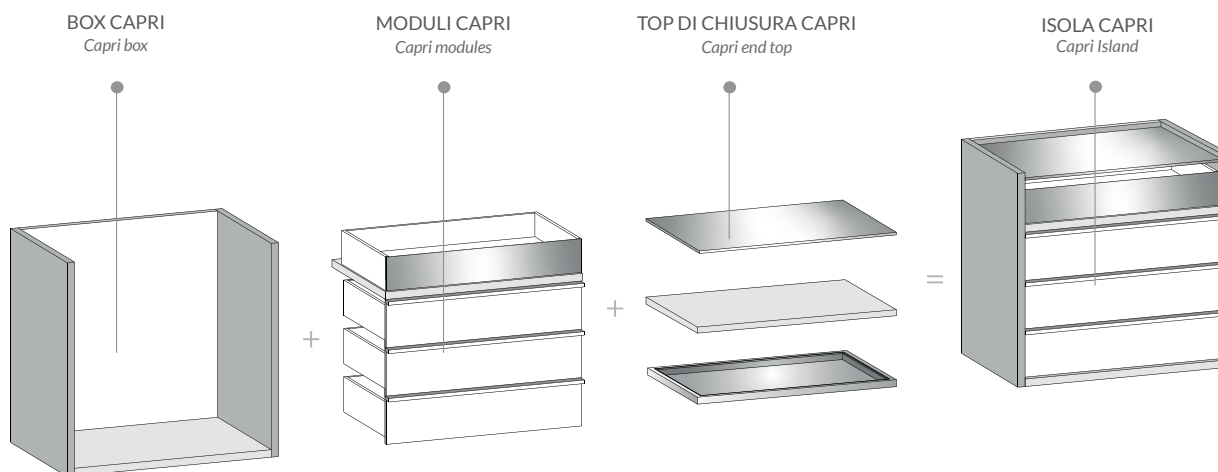

SISTEMA ISOLA CAPRI | CAPRI ISLAND SYSTEM