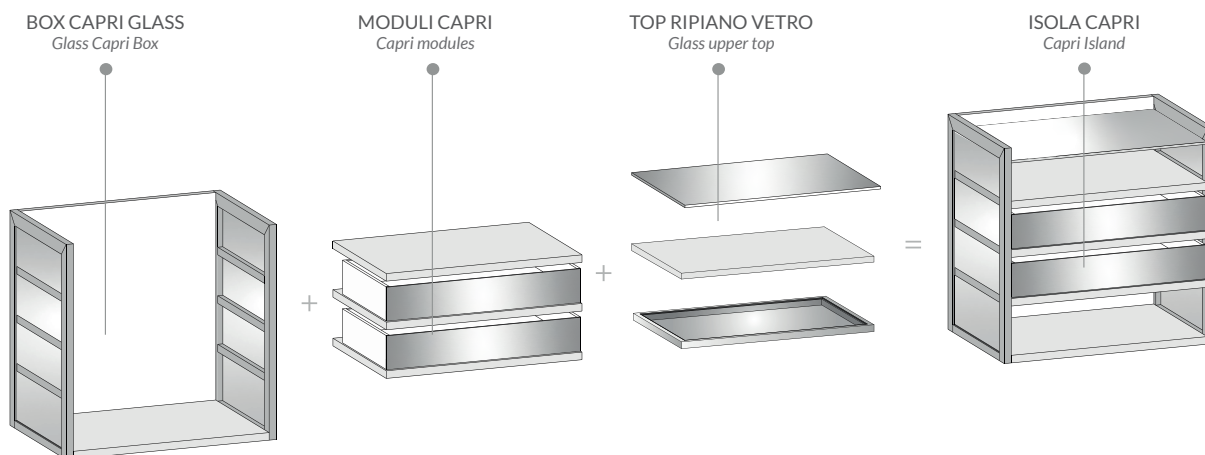

SISTEMA ISOLA CAPRI GLASS | CAPRI GLASS ISLAND SYSTEM