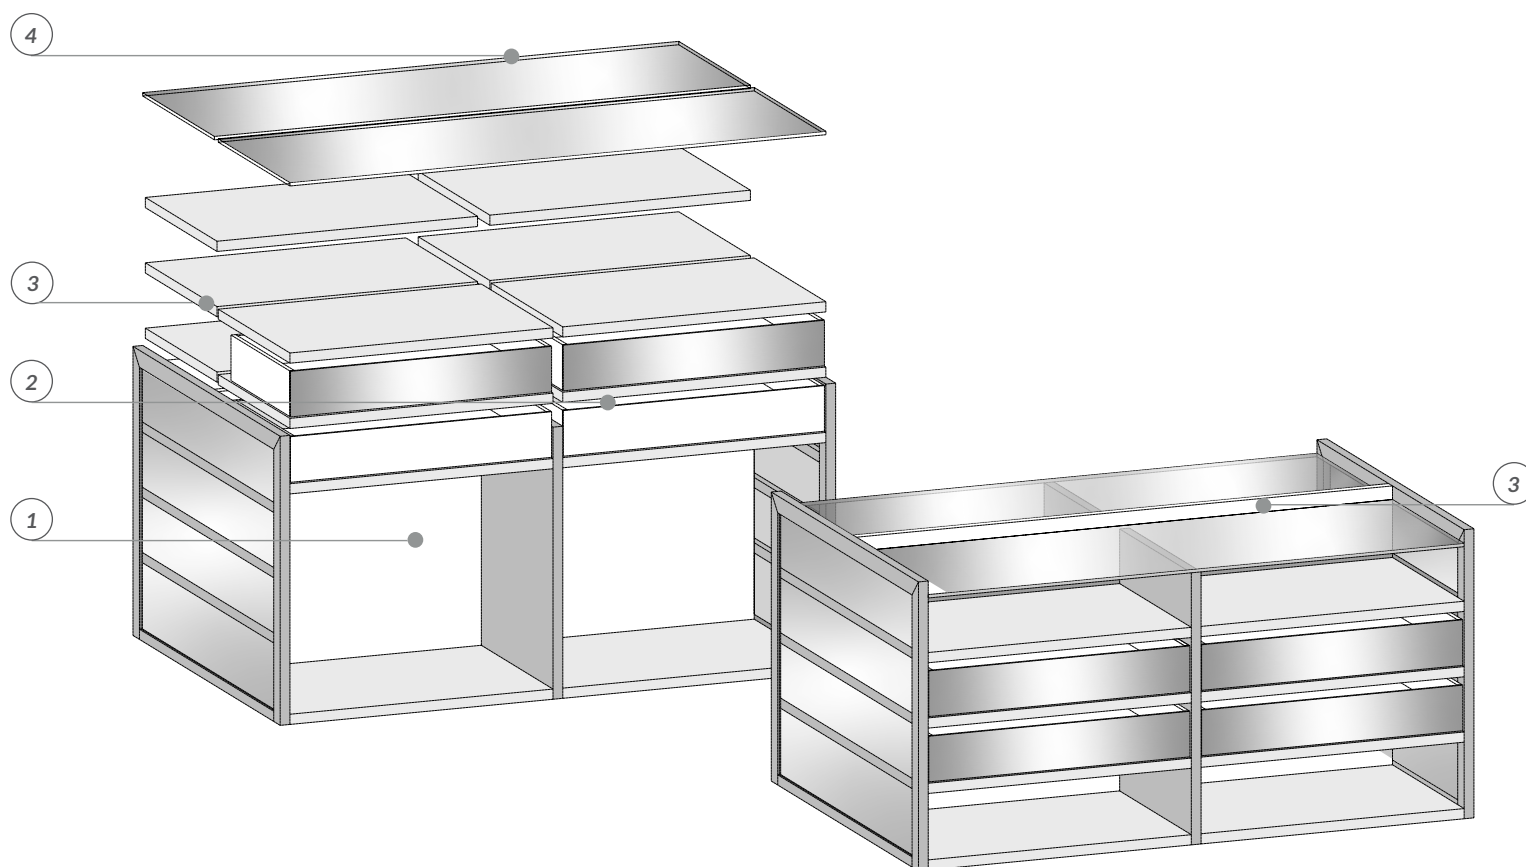

Kico

BOX CAPRI GLASS | CAPRI GLASS BOX

Box Glass di contenimento per moduli Capri. Il box presenta dimensioni predefinite, viene "composto" a seconda della tipologia scelta aggiungendo da uno a quattro moduli Capri - tra quelli disponibili per i box Glass. Caratterizzato da fianchi esterni in alluminio e vetro integrato e pannelli sp. 30 mm per fianchi centrali, schiene e basamento.

Containment Glass Box for Capri modules. The box has predefined dimensions and can be "composed" by adding from one to four Capri modules - among those available for Glass boxes. Consisting of aluminum external sides and integrated glass and 30 mm th. panels for central sides, backpanels and baseboards.

MODULO CAPRI | CAPRI MODULE

Elemento a scelta per inserimento all'interno dei Box Capri Glass. I moduli Capri predefiniti e preconfigurati variano a seconda degli elementi che ne caratterizzano le composizioni (tipologie), dei modelli relativi ai sistemi di apertura e delle dimensioni che sono predefinite e preconfigurate, ma selezionabili all'interno di un range. Disponibili per i box Glass solo le tipologie con Ripiani e con Vassoi.

Element to choose for insertion inside the Capri Glass Box. The predefined and preconfigured Capri modules vary according to the elements that characterize the compositions (types), the models relating to the opening systems and the dimensions that are predefined and preconfigured, but can be selected within a range. Available for the Glass boxes only the Shelves and Trays types.

SCHIENA DIVISORIA/TERMINALE - 30 mm | TERMINAL/DIVIDER BACK PANEL - 30 mm