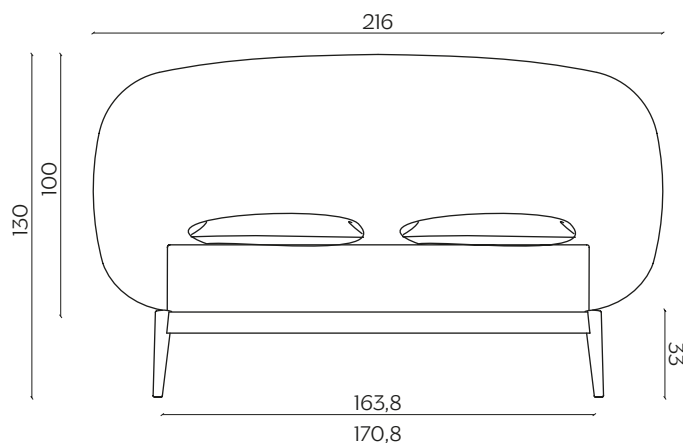

DIMENSIONI | DIMENSIONS

lunghezza | width: 216 cm

larghezza | depth: 220 cm

altezza | height: 130 cm

lunghezza | width: 236 cm

larghezza | depth: 220 cm

altezza | height: 130 cm

AMBIENTE | ENVIRONMENT