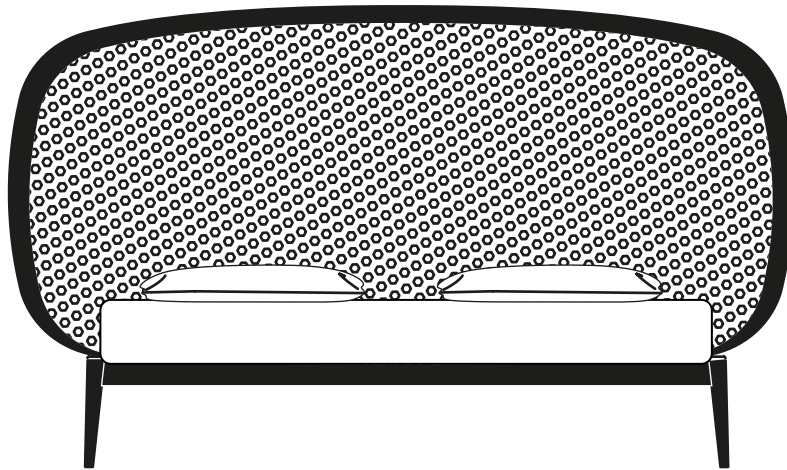

SHIKO WIEN

by e-ggs

Lo Shiko è un rito dei lottatori di Sumo che consiste nell'alzare la gamba e poi sbatterla a terra con energia per mandare via gli spiriti cattivi. Come quel rito, abbiamo disegnato un letto che evoca solidità e sicurezza, che trova nella morbidezza della testiera la sua forza.

Shiko is a ritual exercise performed by Sumo wrestlers, which involves lifting the legs and stomping hard on the floor to chase away evil spirits. Like that ritual, we have designed a bed that evokes a sense of solidity and safety. Its strength lies in the softness of its headboard.

DIMENSIONI | DIMENSIONS

lunghezza | width: 216 cm

larghezza | depth: 220 cm

altezza | height: 130 cm

lunghezza | width: 236 cm

larghezza | depth: 220 cm

altezza | height: 130 cm

AMBIENTE | ENVIRONMENT