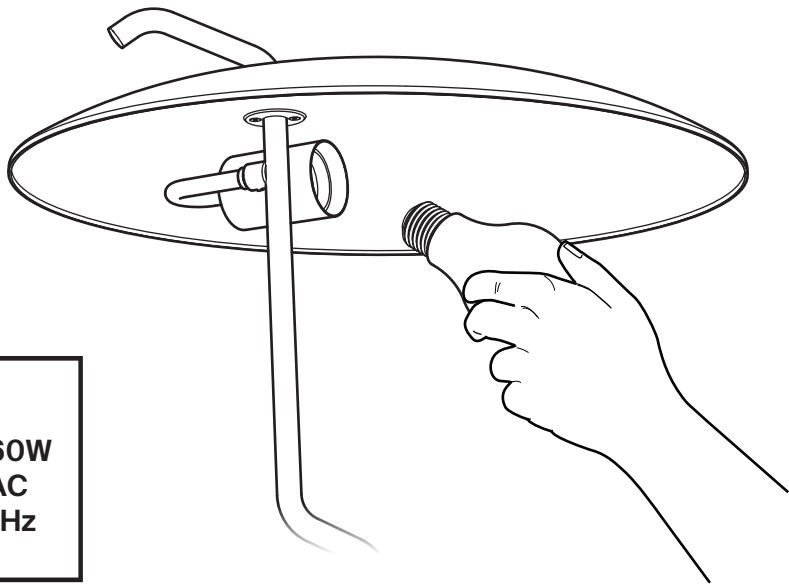

Model 537

G. Sarfatti, 1950

A
astep®

www.astep.design

E27
MAX 60W
230VAC
50-60Hz

E27
MAX 60W
230VAC
50-60Hz

astep[®]

Vermundsgade 40B ST
2100 Copenhagen Ø
Denmark