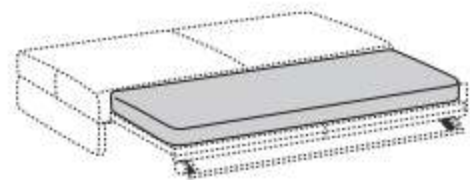

Sanders sofa bed | Sanders canapé lit

Rectangular bed base 215

Base rectangulaire 215 lit

Cod. U3T00

↔ 215cm ↘ 105-200cm ↑ 46cm
📦 1,23 m³ 🧑 94kg 🌀 6,6mt

Polyurethane foam mattress cm L.90 W.200 H.12

Optional mattress cover in fabric from swatch book

Housse en option pour matelas en tissu de l'échantillonnage.

Cod. FMAT1

↔ 90cm ↘ 200cm ↑ 13cm
📦 🧑 🌀 5,5mt

Additional back cushion with headrest

Coussin dossier additionel avec tête

Cod. ZCS11

↔ 64cm ↘ 18-25cm ↑ 66cm
📦 0,15 m³ 🧑 5kg 🌀 2,0mt

Cod. ZH075

↔ 75cm
↘ 33cm
↕ 35cm
📦 0,13 m³
👤 15kg
🌀 1,6mt

Cod. ZH105

↔ 105cm
↘ 33cm
↕ 35cm
📦 0,17 m³
👤 15kg
🌀 1,6mt

Cod. ZS075

↔ 75cm
↘ 33cm
↕ 35cm
📦 0,13 m³
👤 15kg
🌀 1,6mt

Cod. ZS105

↔ 105cm
↘ 33cm
↕ 35cm
📦 0,17 m³
👤 15kg
🌀 1,6mt