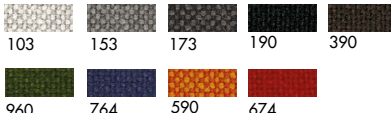

Finiture seduta / Seat finishes

Legno/Wood

RN WG NC

Pelle/Leather

P50 P63 P64 P61 P54
P65 P53 P66 P62

Ecopelle/Fake leather

E01 E02 E03 E04 E05

Nabuk

R21 R23 R25 R26

Kvadrat Hallingdal 65

103 153 173 190 390
960 764 590 674

Velluto/Velvet

Z01 Z02 Z03 Z04 Z05
Z06 Z08 Z09 Z10

Step-step melange Gabriel

F01 F02 F03 F04 F05
F10 F11 F12 F13

Finiture struttura / Structure finishes