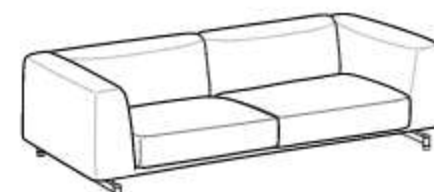

2-er sofa

Высота: 70cm
Ширина: 197cm
Вес: 105kg
Глубина: 104cm
Ткань: 3,2mt+6,2mt
Объем: 1,59 m³

3-er sofa

Высота: 70cm
Ширина: 219cm
Вес: 116kg
Глубина: 104cm
Ткань: 3,5mt+6,4mt
Объем: 1,7 m³

3-er extra sofa

Высота: 70cm
Ширина: 273cm
Вес: 143kg
Глубина: 104cm
Ткань: 4,8mt+7,7mt
Объем: 2,12 m³

3-er maxi sofa

Высота: 70cm
Ширина: 241cm
Вес: 127kg
Глубина: 104cm
Ткань: 3,8mt+6,8mt
Объем: 1,93 m³

2-er lateral element

Высота: 70cm
Ширина: 176cm
Вес: 82kg
Глубина: 104cm
Ткань: 3,1mt+4,9mt
Объем: 1,39 m³

3-er lateral element

Высота: 70cm
Ширина: 198cm
Вес: 91kg
Глубина: 104cm
Ткань: 3,5mt+5,4mt
Объем: 1,59 m³

3-er maxi lateral element

Высота: 70cm
Ширина: 220cm
Вес: 110kg
Глубина: 104cm
Ткань: 3,8mt+5,8mt
Объем: 1,82 m³

Lateral angular element

Высота: 70cm
Ширина: 104cm
Вес: 117kg
Глубина: 242cm
Ткань: 3,7mt+5,6mt
Объем: 1,93 m³

Lateral angular element maxi