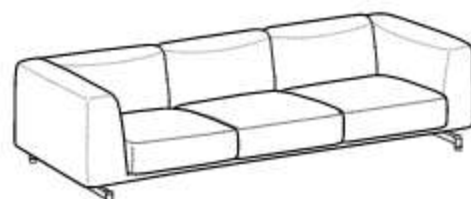

2-er sofa

Высота: 70cm
Ширина: 197cm
Вес: 105kg
Глубина: 104cm
Ткань: 3,2mt+6,2mt
Объем: 1,59 m³

3-er sofa

Высота: 70cm
Ширина: 219cm
Вес: 116kg
Глубина: 104cm
Ткань: 3,5mt+6,4mt
Объем: 1,7 m³

3-er extra sofa

Высота: 70cm
Ширина: 273cm
Вес: 143kg
Глубина: 104cm
Ткань: 4,8mt+7,7mt
Объем: 2,12 m³

3-er maxi sofa

Высота: 70cm
Ширина: 241cm
Вес: 127kg
Глубина: 104cm
Ткань: 3,8mt+6,8mt
Объем: 1,93 m³

2-er lateral element

Высота: 70cm
Ширина: 176cm
Вес: 82kg
Глубина: 104cm
Ткань: 3,1mt+4,9mt
Объем: 1,39 m³

3-er lateral element

Высота: 70cm
Ширина: 198cm
Вес: 91kg
Глубина: 104cm
Ткань: 3,5mt+5,4mt
Объем: 1,59 m³

3-er maxi lateral element

Высота: 70cm
Ширина: 220cm
Вес: 110kg
Глубина: 104cm
Ткань: 3,8mt+5,8mt
Объем: 1,82 m³

Lateral angular element

Высота: 70cm
Ширина: 104cm
Вес: 117kg
Глубина: 242cm
Ткань: 3,7mt+5,6mt
Объем: 1,93 m³

Lateral angular element maxi