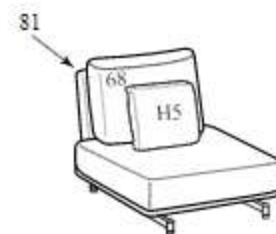

Angular base

Высота: 42cm
Ширина: 102cm
Вес: 52kg
Глубина: 102cm
Ткань: 2,7mt+1,4mt
Объем: 0,61 m³

Central element base

Высота: 42cm
Ширина: 102cm
Вес: 52kg
Глубина: 102cm
Ткань: 2,7mt+1,4mt
Объем: 0,61 m³

Island

Высота: 42cm
Ширина: 174cm
Вес: 80kg
Глубина: 113cm
Ткань: 5mt+2,3mt
Объем: 1,12 m³

**Footstool**

Высота: 42см
 Ширина: 92см
 Вес: 47kg
 Глубина: 104см
 Ткань: 2,6mt+1,4mt
 Объем: 0,44 м³

**Footstool maxi**

Высота: 42см
 Ширина: 104см
 Вес: 52kg
 Глубина: 104см
 Ткань: 2,7mt+1,4mt
 Объем: 0,61 м³

**Footstool with back**

Высота: 86см
 Ширина: 92см
 Вес: 55kg
 Глубина: 108см
 Ткань: 3,9mt+2,5mt
 Объем: 0,86 м³

**Footstool maxi with back**

Высота: 86см
 Ширина: 104см
 Вес: 62kg
 Глубина: 108см
 Ткань: 4,1mt+2,7mt
 Объем: 0,86 м³

**Maxi base with wooden top**

Высота: 23см
 Ширина: 104см
 Вес: 60kg
 Глубина: 104см
 Ткань: 1,4mt
 Объем: 0,61 м³