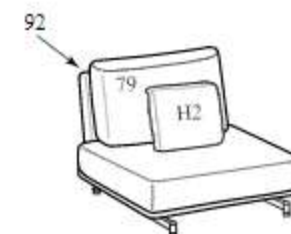

Angular base

Высота: 42cm
Ширина: 102cm
Вес: 52kg
Глубина: 102cm
Ткань: 2,7mt+1,4mt
Объем: 0,61 m³

Central element base

Высота: 42cm
Ширина: 102cm
Вес: 52kg
Глубина: 102cm
Ткань: 2,7mt+1,4mt
Объем: 0,61 m³

Island

Высота: 42cm
Ширина: 174cm
Вес: 80kg
Глубина: 113cm
Ткань: 5mt+2,3mt
Объем: 1,12 m³

**Footstool**

Высота: 42см
 Ширина: 92см
 Вес: 47kg
 Глубина: 104см
 Ткань: 2,6mt+1,4mt
 Объем: 0,44 м³

**Footstool maxi**

Высота: 42см
 Ширина: 104см
 Вес: 52kg
 Глубина: 104см
 Ткань: 2,7mt+1,4mt
 Объем: 0,61 м³

**Footstool with back**

Высота: 86см
 Ширина: 92см
 Вес: 55kg
 Глубина: 108см
 Ткань: 3,9mt+2,5mt
 Объем: 0,86 м³

**Footstool maxi with back**

Высота: 86см
 Ширина: 104см
 Вес: 62kg
 Глубина: 108см
 Ткань: 4,1mt+2,7mt
 Объем: 0,86 м³

**Maxi base with wooden top**

Высота: 23см
 Ширина: 104см
 Вес: 60kg
 Глубина: 104см
 Ткань: 1,4mt
 Объем: 0,61 м³