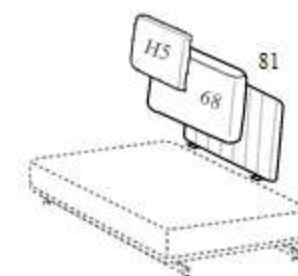

Back cushion cm 79

Высота: 47см
Ширина: 79см
Вес: 5kg
Глубина: 22см
Ткань: 1,4mt
Объем: 0,10 м³

Back structure cm 81 and set of cushions

Высота: 86см
Ширина: 41см
Вес: 19kg
Глубина: 81см
Ткань: 1,3mt+1,2mt
Объем: 0,15 м³