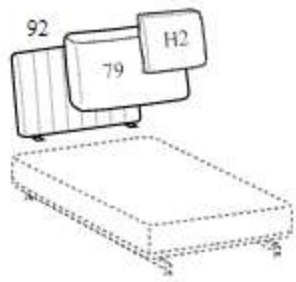

Высота: 42см
 Ширина: 104см
 Вес: 52kg
 Глубина: 104см
 Ткань: 2,7mt+1,4mt
 Объем: 0,61 м³

**Footstool with back**

Высота: 86см
 Ширина: 92см
 Вес: 55kg
 Глубина: 108см
 Ткань: 3,9mt+2,5mt
 Объем: 0,86 м³

**Footstool maxi with back**

Высота: 86см
 Ширина: 104см
 Вес: 62kg
 Глубина: 108см
 Ткань: 4,1mt+2,7mt
 Объем: 0,86 м³

**Maxi base with wooden top**

Высота: 23см
 Ширина: 104см
 Вес: 60kg
 Глубина: 104см
 Ткань: 1,4mt
 Объем: 0,61 м³

**Back cushion cm 68**

Высота: 47см
 Ширина: 68см
 Вес: 4kg
 Глубина: 22см
 Ткань: 1,3mt
 Объем: 0,08 м³

**Back cushion cm 79**

Высота: 47см
 Ширина: 79см
 Вес: 5kg
 Глубина: 22см
 Ткань: 1,4mt
 Объем: 0,10 м³

**Back structure cm 81 and set of cushions**

Высота: 86см
 Ширина: 41см
 Вес: 19kg
 Глубина: 81см
 Ткань: 1,3mt+1,2mt
 Объем: 0,15 м³

**Back structure cm 92 cm
and set of cushions**

Высота: 86cm
Ширина: 92cm
Вес: 22kg
Глубина: 41cm
Ткань: 1,4mt+1,3mt
Объем: 0,17 m³