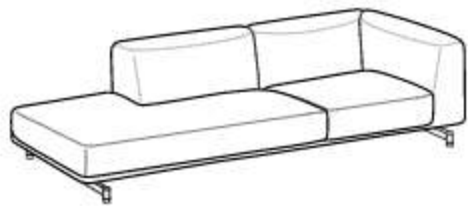

Высота: 70cm
Ширина: 273cm
Вес: 143kg
Глубина: 104cm
Ткань: 4,8mt+7,7mt
Объем: 2,12 m³

3-er maxi sofa

Высота: 70cm
Ширина: 241cm
Вес: 127kg
Глубина: 104cm
Ткань: 3,8mt+6,8mt
Объем: 1,93 m³

2-er lateral element

Высота: 70cm
Ширина: 176cm
Вес: 82kg
Глубина: 104cm
Ткань: 3,1mt+4,9mt
Объем: 1,39 m³

3-er lateral element

Высота: 70cm
Ширина: 198cm
Вес: 91kg
Глубина: 104cm
Ткань: 3,5mt+5,4mt
Объем: 1,59 m³

3-er maxi lateral element

Высота: 70cm
Ширина: 220cm
Вес: 110kg
Глубина: 104cm
Ткань: 3,8mt+5,8mt
Объем: 1,82 m³

Lateral angular element

Высота: 70cm
Ширина: 104cm
Вес: 117kg
Глубина: 242cm
Ткань: 3,7mt+5,6mt
Объем: 1,93 m³

Lateral angular element maxi

Высота: 70cm
Ширина: 104cm
Вес: 130kg
Глубина: 272cm
Ткань: 4,1mt+5,8mt
Объем: 2,12 m³

1-er central element

Высота: 70cm
Ширина: 95cm
Вес: 43kg
Глубина: 104cm
Ткань: 1,9mt+2,5mt
Объем: 0,86 m³

3-er maxi central element