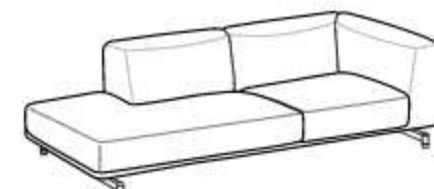

Высота: 70cm
Ширина: 273cm
Вес: 143kg
Глубина: 104cm
Ткань: 4,8mt+7,7mt
Объем: 2,12 m³

3-er maxi sofa

Высота: 70cm
Ширина: 241cm
Вес: 127kg
Глубина: 104cm
Ткань: 3,8mt+6,8mt
Объем: 1,93 m³

2-er lateral element

Высота: 70cm
Ширина: 176cm
Вес: 82kg
Глубина: 104cm
Ткань: 3,1mt+4,9mt
Объем: 1,39 m³

3-er lateral element

Высота: 70cm
Ширина: 198cm
Вес: 91kg
Глубина: 104cm
Ткань: 3,5mt+5,4mt
Объем: 1,59 m³

3-er maxi lateral element

Высота: 70cm
Ширина: 220cm
Вес: 110kg
Глубина: 104cm
Ткань: 3,8mt+5,8mt
Объем: 1,82 m³

Lateral angular element

Высота: 70cm
Ширина: 104cm
Вес: 117kg
Глубина: 242cm
Ткань: 3,7mt+5,6mt
Объем: 1,93 m³

Lateral angular element maxi

Высота: 70cm
Ширина: 104cm
Вес: 130kg
Глубина: 272cm
Ткань: 4,1mt+5,8mt
Объем: 2,12 m³

1-er central element

Высота: 70cm
Ширина: 95cm
Вес: 43kg
Глубина: 104cm
Ткань: 1,9mt+2,5mt
Объем: 0,86 m³

3-er maxi central element