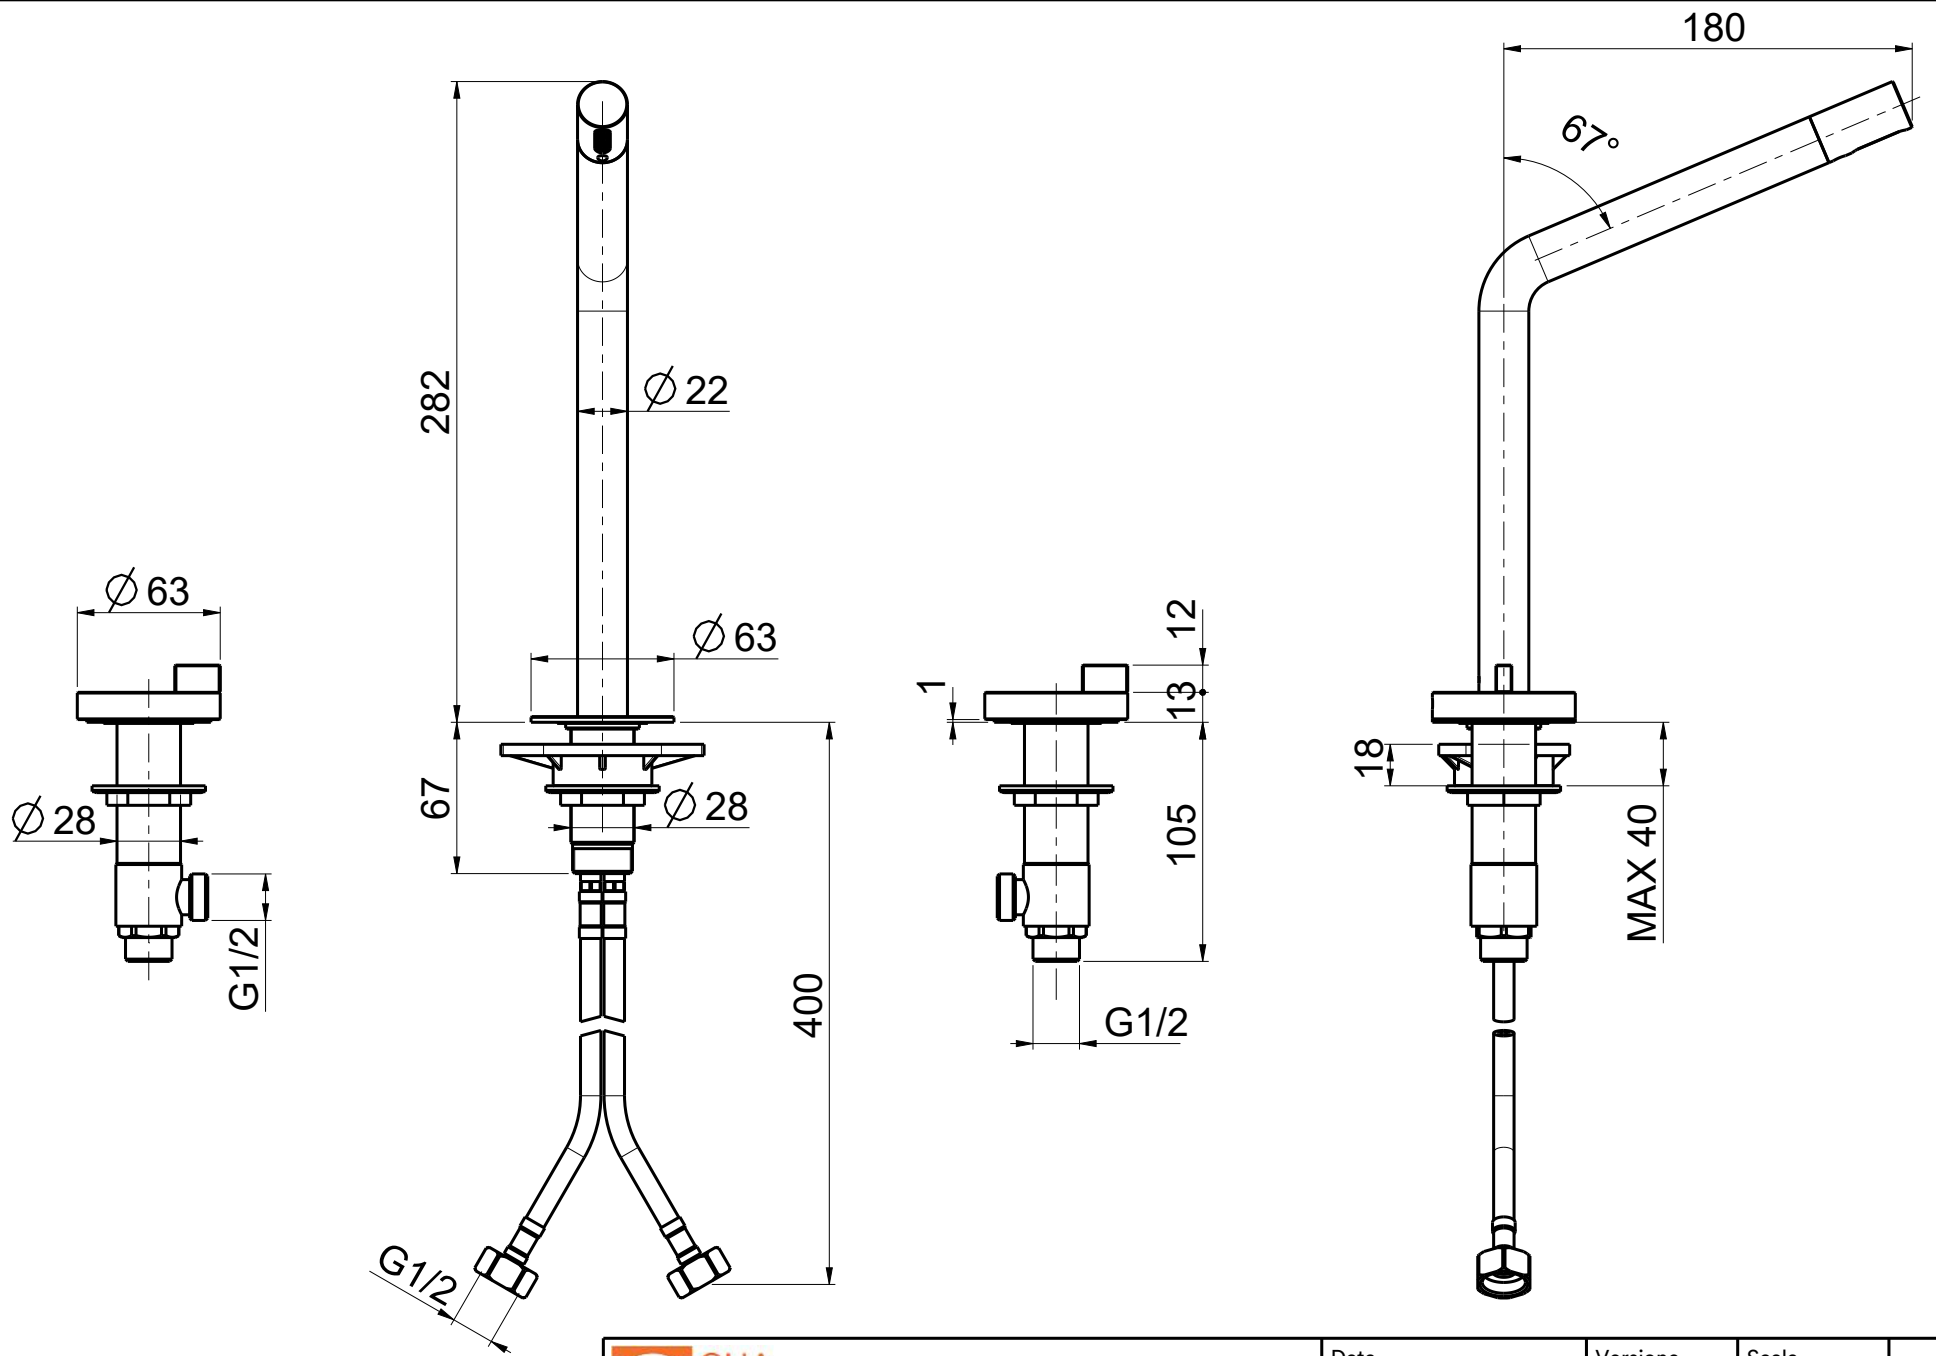

Via Bonetto 40 28017 San Maurizio d'Opaglio (No) Italy
 info@quadrodesign.it - quadrodesign.it

Data	Versione	Scala	
28/4/2020	2.1	33:100	
Articolo			
1831V			

Via Bonetto 40 28017 San Maurizio d'Opaglio (No) Italy
 info@quadrodesign.it - quadrodesign.it

Data	Versione	Scala	
28/4/2020	2.1	3:10	
Articolo			
1832V			