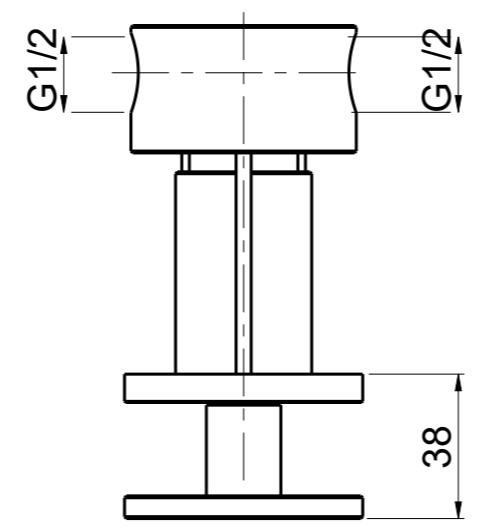

Questo disegno e' di proprieta' Quadro. s.r.l. che, a norma di legge, si riserva tutti i diritti.

Via Bonetto 40 28017 San Maurizio d'Opaglio (No) Italy
info@quadrodesign.it - quadrodesign.it

Data	Versione	Scala	
20/5/2020	1.1	1:2	
Articolo			
2010V			

Questo disegno e' di proprieta' Quadro. s.r.l. che, a norma di legge, si riserva tutti i diritti.

Via Bonetto 40 28017 San Maurizio d'Opaglio (No) Italy
info@quadrodesign.it - quadrodesign.it

Data	Versione	Scala	
20/5/2020	1.1	1:2	
Articolo 2011V			