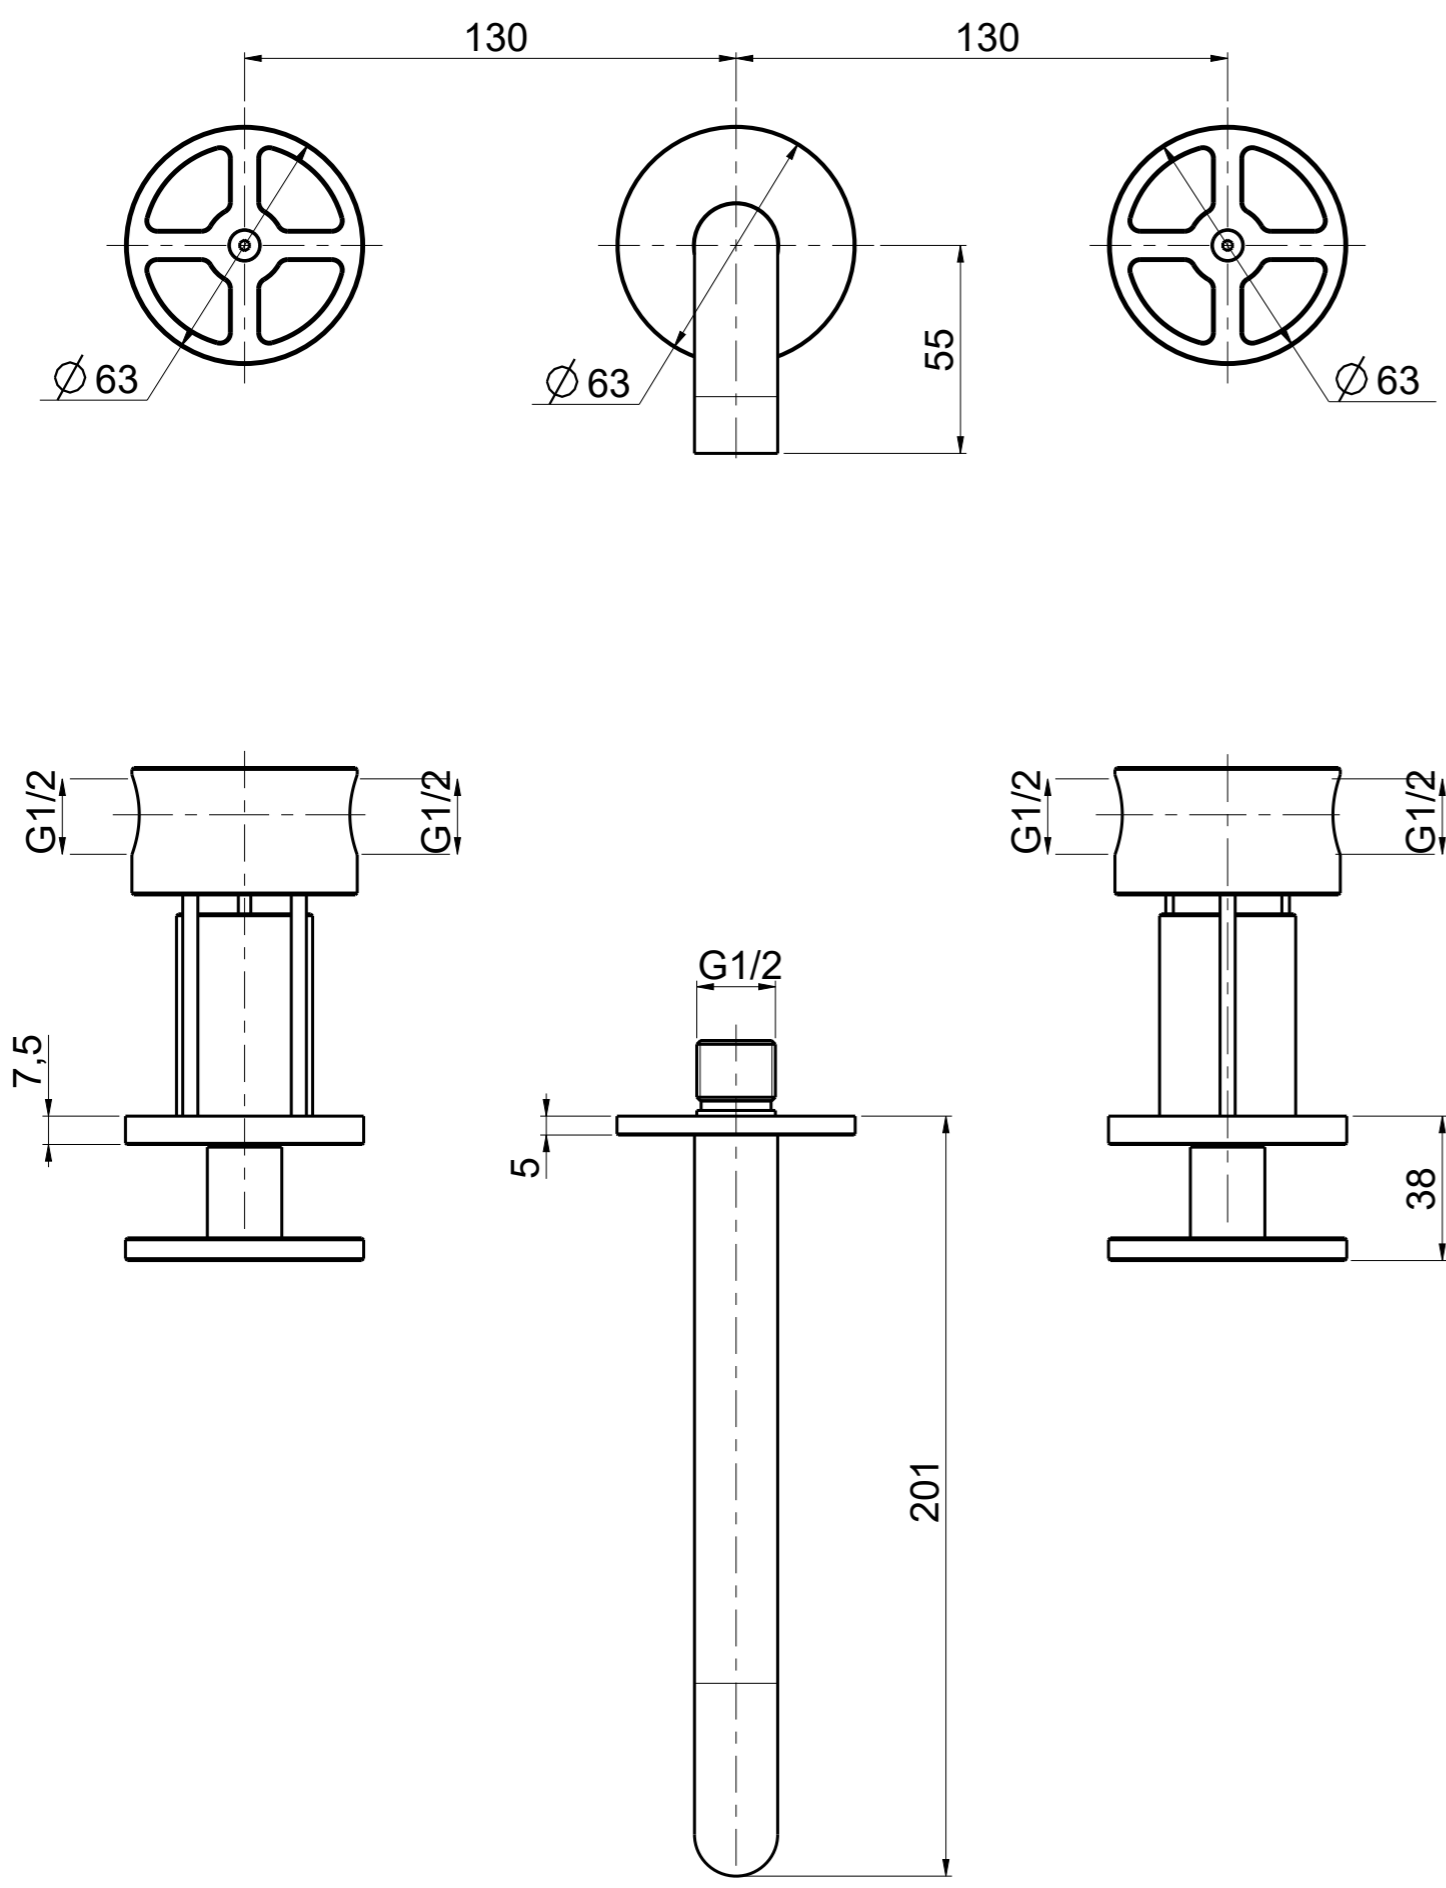

Questo disegno e' di proprieta' Quadro. s.r.l. che, a norma di legge, si riserva tutti i diritti.

Via Bonetto 40 28017 San Maurizio d'Opaglio (No) Italy
info@quadrodesign.it - quadrodesign.it

Data	Versione	Scala	
20/5/2020	1.1	1:2	
Articolo			
2010V			

Questo disegno e' di proprieta' Quadro. s.r.l. che, a norma di legge, si riserva tutti i diritti.

Via Bonetto 40 28017 San Maurizio d'Opaglio (No) Italy
info@quadrodesign.it - quadrodesign.it

Data	Versione	Scala	
20/5/2020	1.1	1:2	
Articolo 2011V			