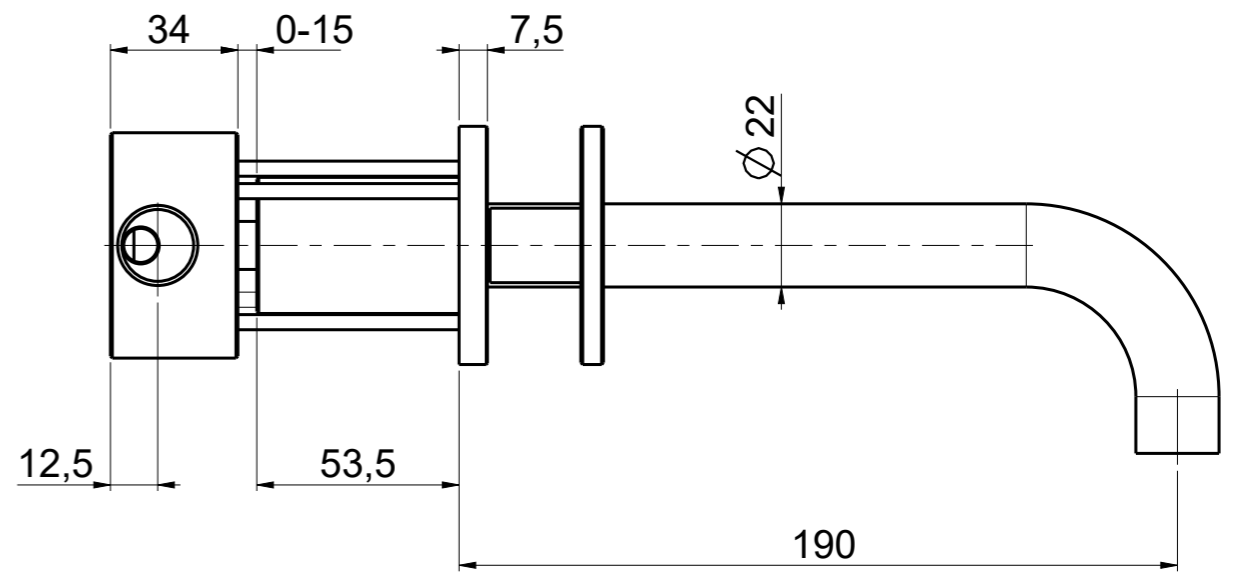

Questo disegno e' di proprieta' Quadro. s.r.l. che, a norma di legge, si riserva tutti i diritti.

Via Bonetto 40 28017 San Maurizio d'Opaglio (No) Italy
info@quadrodesign.it - quadrodesign.it

Data	Versione	Scala	
20/5/2020	1.1	1:2	
Articolo			
2010V			

Questo disegno e' di proprieta' Quadro. s.r.l. che, a norma di legge, si riserva tutti i diritti.

Via Bonetto 40 28017 San Maurizio d'Opaglio (No) Italy
info@quadrodesign.it - quadrodesign.it

Data	Versione	Scala	
20/5/2020	1.1	1:2	
Articolo 2011V			