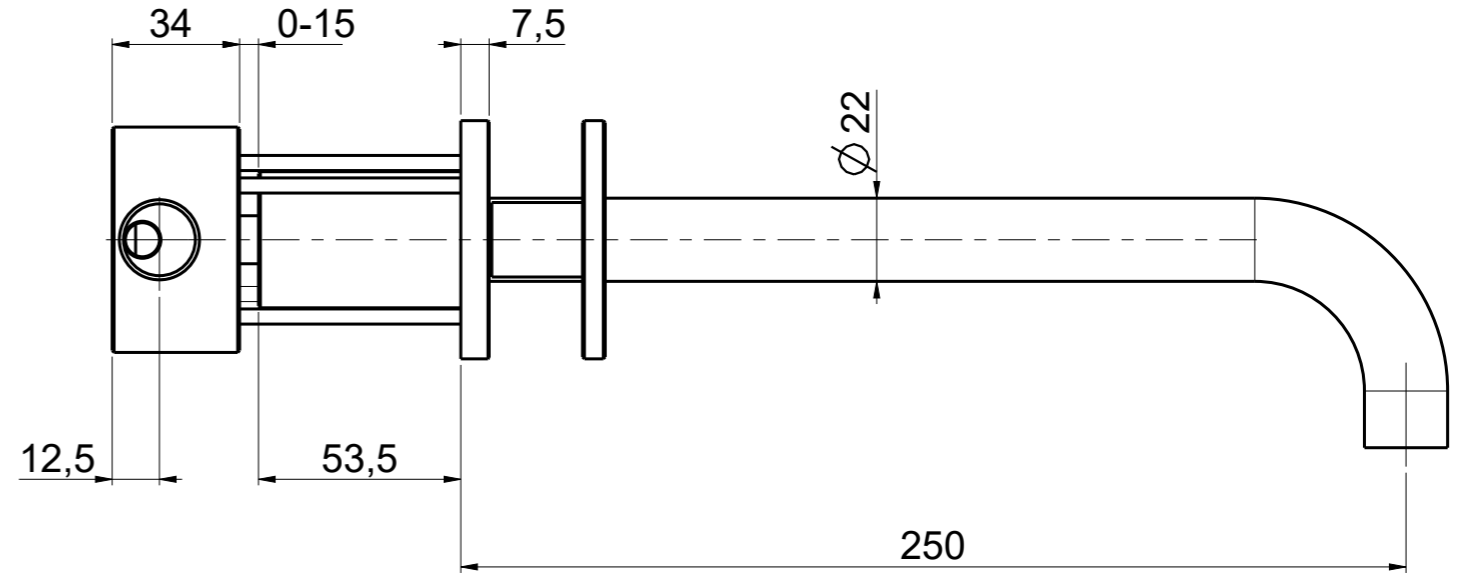

Questo disegno e' di proprieta' Quadro. s.r.l. che, a norma di legge, si riserva tutti i diritti.

Via Bonetto 40 28017 San Maurizio d'Opaglio (No) Italy
info@quadrodesign.it - quadrodesign.it

Data	Versione	Scala	
20/5/2020	1.1	1:2	
Articolo			
2010V			

Questo disegno e' di proprieta' Quadro. s.r.l. che, a norma di legge, si riserva tutti i diritti.

Via Bonetto 40 28017 San Maurizio d'Opaglio (No) Italy
info@quadrodesign.it - quadrodesign.it

Data	Versione	Scala	
20/5/2020	1.1	1:2	
Articolo 2011V			