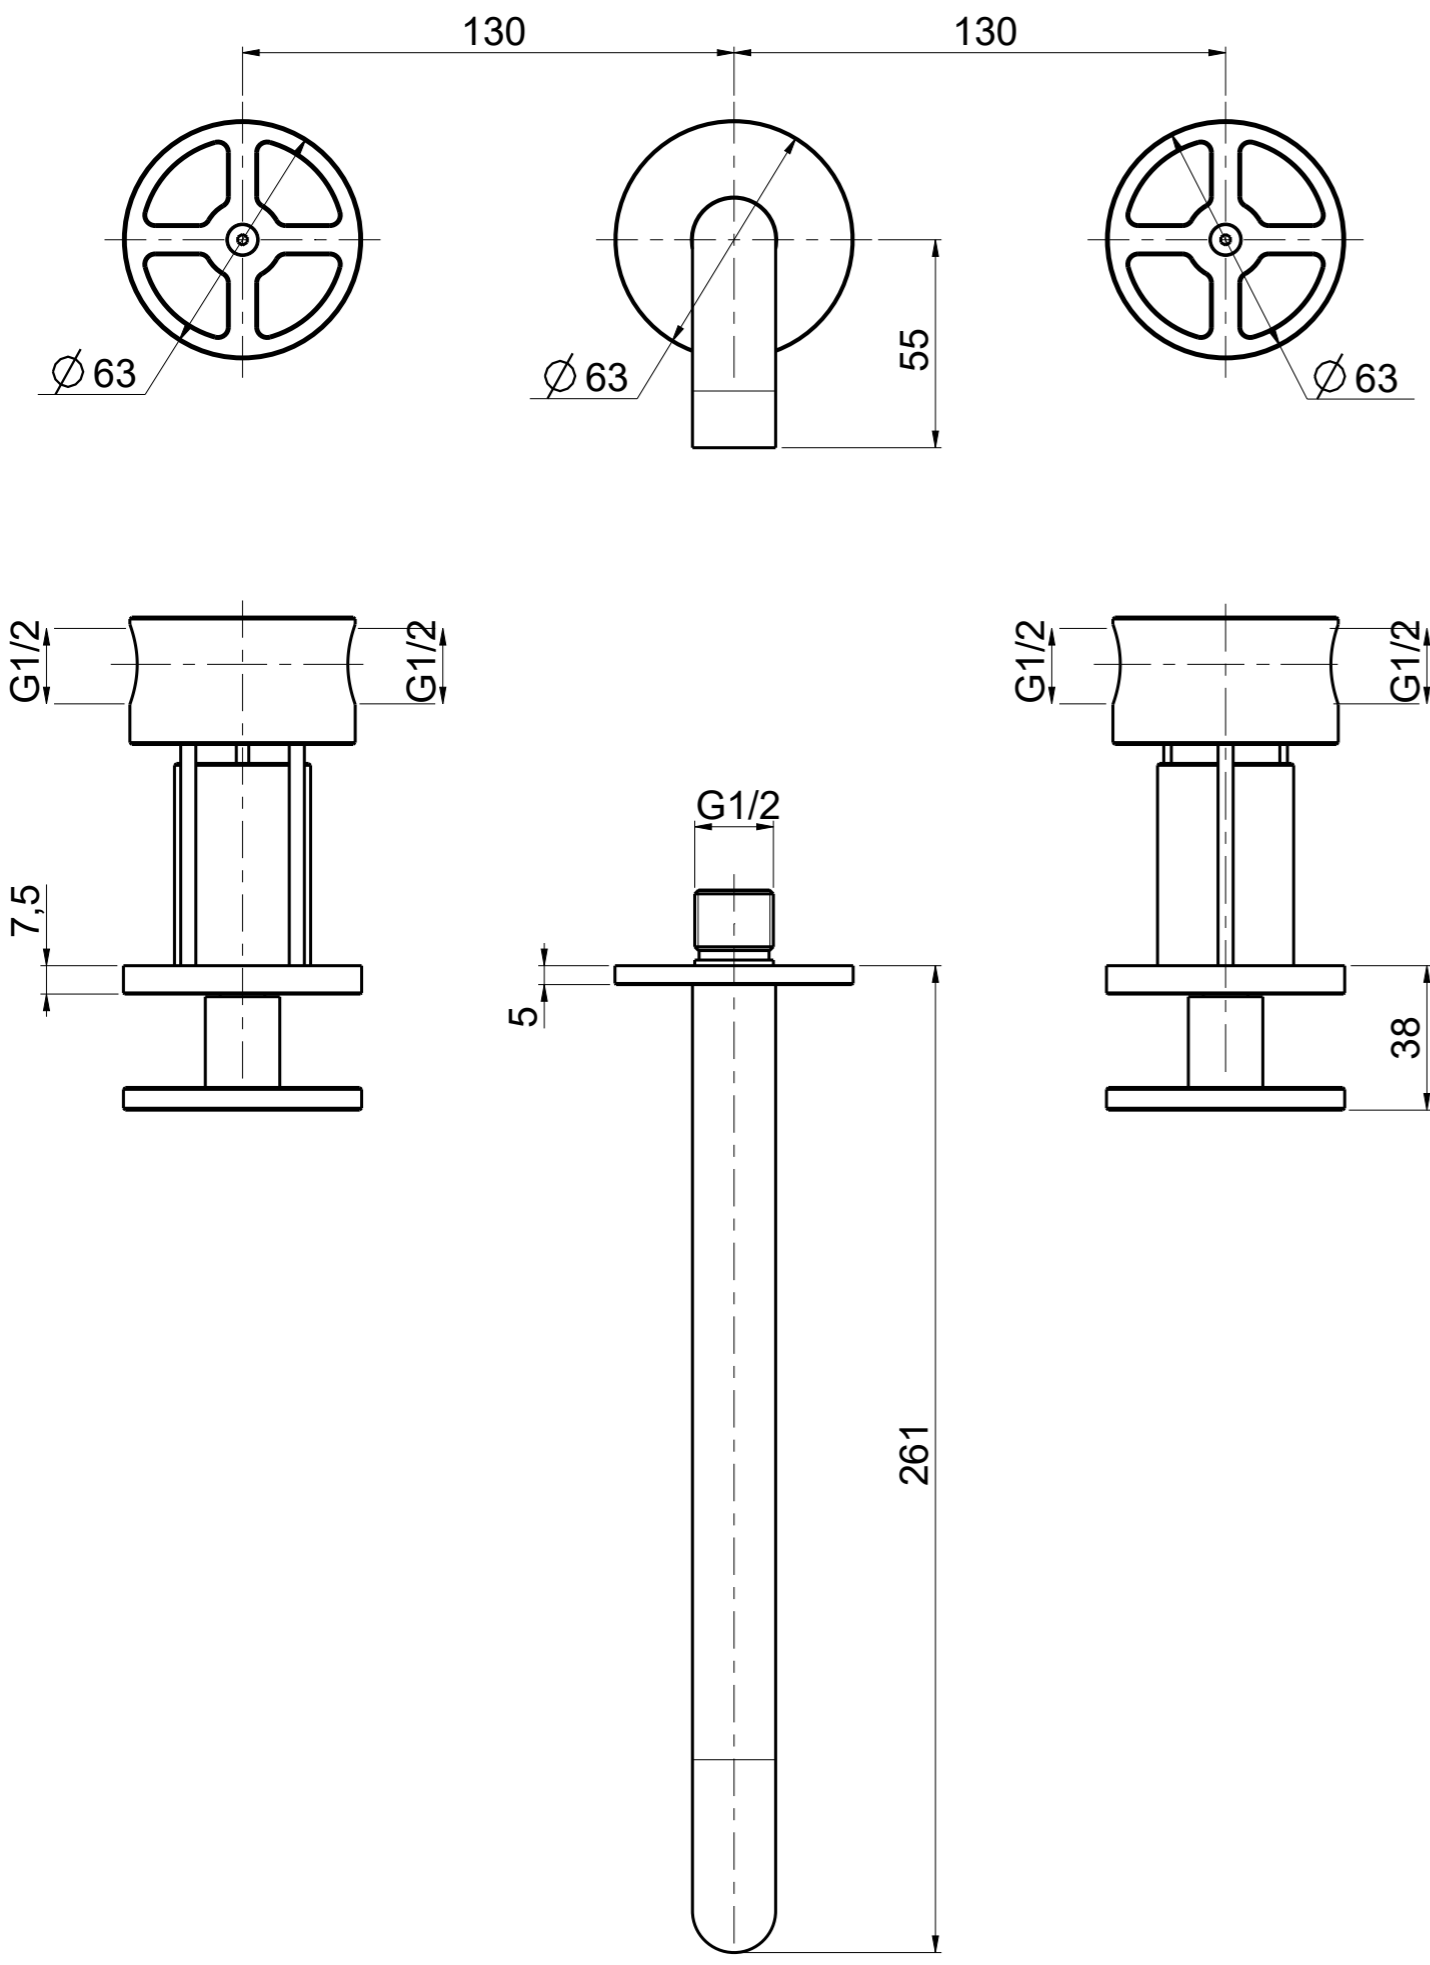

Questo disegno e' di proprieta' Quadro. s.r.l. che, a norma di legge, si riserva tutti i diritti.

Via Bonetto 40 28017 San Maurizio d'Opaglio (No) Italy
info@quadrodesign.it - quadrodesign.it

Data	Versione	Scala	
20/5/2020	1.1	1:2	
Articolo			
2010V			

Questo disegno e' di proprieta' Quadro. s.r.l. che, a norma di legge, si riserva tutti i diritti.

Via Bonetto 40 28017 San Maurizio d'Opaglio (No) Italy
info@quadrodesign.it - quadrodesign.it

Data	Versione	Scala	
20/5/2020	1.1	1:2	
Articolo 2011V			