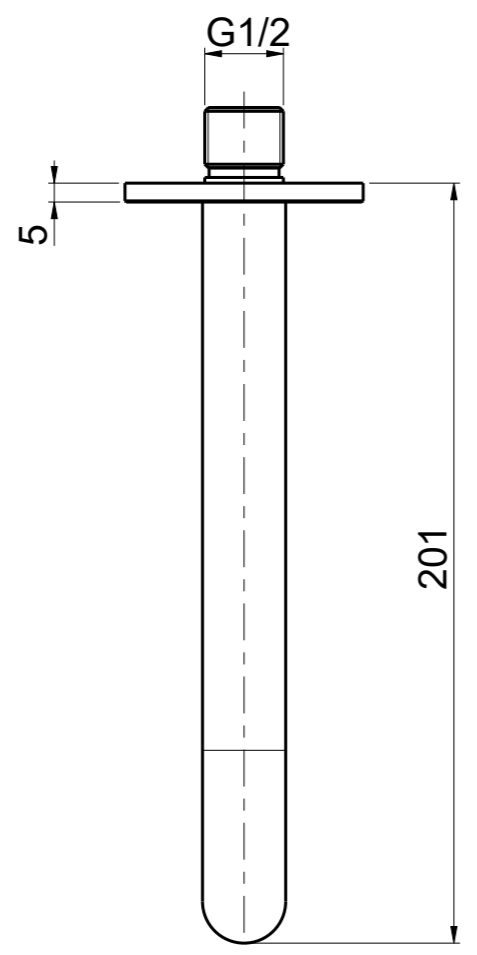

Questo disegno e' di proprieta' Quadro. s.r.l. che, a norma di legge, si riserva tutti i diritti.

Via Bonetto 40 28017 San Maurizio d'Opaglio (No) Italy
info@quadrodesign.it - quadrodesign.it

Data	Versione	Scala	
20/5/2020	1.1	1:2	
Articolo			
2010V			

Questo disegno e' di proprieta' Quadro. s.r.l. che, a norma di legge, si riserva tutti i diritti.

Via Bonetto 40 28017 San Maurizio d'Opaglio (No) Italy
info@quadrodesign.it - quadrodesign.it

Data	Versione	Scala	
20/5/2020	1.1	1:2	
Articolo 2011V			