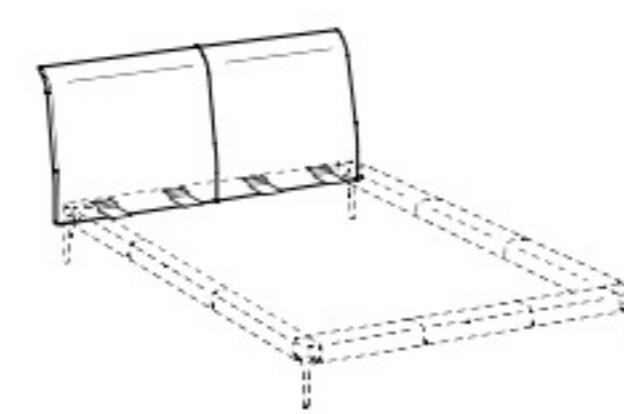

Высота: 25см  
Ширина: 162см  
Вес: 38kg  
Глубина: 204см  
Ткань: 1,7mt  
Объем: 0,22 м<sup>3</sup>

**Bed frame double size bed 180x200 slatted base**

Высота: 25см  
Ширина: 182см  
Вес: 42kg  
Глубина: 204см  
Ткань: 1,7mt  
Объем: 0,24 м<sup>3</sup>

**Wood bed frame double size bed 200x200 slatted base**

Высота: 25см  
Ширина: 202см  
Вес: 46kg  
Глубина: 204см  
Ткань:  
Объем: 0,27 м<sup>3</sup>

**Queen size bed frame**

Высота: 25см  
Ширина: 155см  
Вес: 38kg  
Глубина: 207см  
Ткань: 1,7mt  
Объем: 0,15 м<sup>3</sup>

**Queen size wooden bed frame**

Высота: 25см  
Ширина: 155см  
Вес: 38kg  
Глубина: 207см  
Ткань:  
Объем: 0,15 м<sup>3</sup>

**Headboard for double size bed 160x200 slatted base**

Высота: 96см  
Ширина: 171см  
Вес: 32kg  
Глубина: 9см  
Ткань: 3,4mt  
Объем: 0,15 м<sup>3</sup>

**Headboard for double size bed 180x200 slatted base**

Высота: 96см  
Ширина: 191см  
Вес: 36kg  
Глубина: 9см  
Ткань: 4,6mt  
Объем: 0,17 м<sup>3</sup>

**King size headboard**

Высота: 96см  
Ширина: 211см  
Вес: 40kg  
Глубина: 9см  
Ткань: 4,6mt  
Объем: 0,19 м<sup>3</sup>