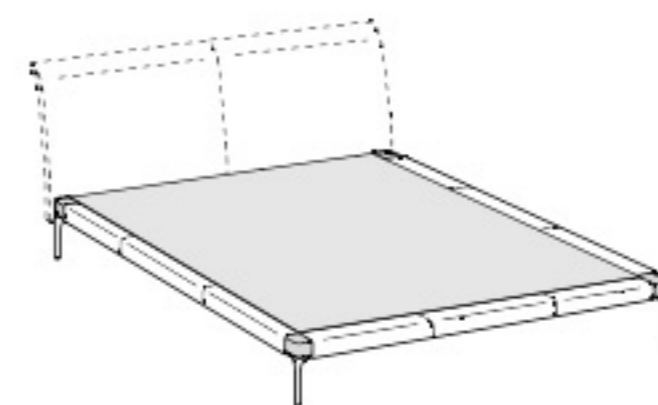

**Bed frame double size bed 160x200 slatted base**

Высота: 25см  
Ширина: 162см  
Вес: 38kg  
Глубина: 204см  
Ткань: 1,7mt  
Объем: 0,22 м<sup>3</sup>

**Wood bed frame double size bed 160x200 slatted base**

Высота: 25см  
Ширина: 162см  
Вес: 38kg  
Глубина: 204см  
Ткань: 1,7mt  
Объем: 0,22 м<sup>3</sup>

**Bed frame double size bed 180x200 slatted base**

Высота: 25см  
Ширина: 182см  
Вес: 42kg  
Глубина: 204см  
Ткань: 1,7mt  
Объем: 0,24 м<sup>3</sup>

**Wood bed frame double size bed 180x200 slatted base**

Высота: 25см  
Ширина: 182см  
Вес: 42kg  
Глубина: 204см  
Ткань:  
Объем: 0,24 м<sup>3</sup>

**King size bed frame**

Высота: 96см  
Ширина: 195см  
Вес: 47kg  
Глубина: 207см  
Ткань: 1,7mt  
Объем: 0,26 м<sup>3</sup>

Высота: 96см  
Ширина: 171см  
Вес: 34kg  
Глубина: 9см  
Ткань:  
Объем: 0,15 м<sup>3</sup>