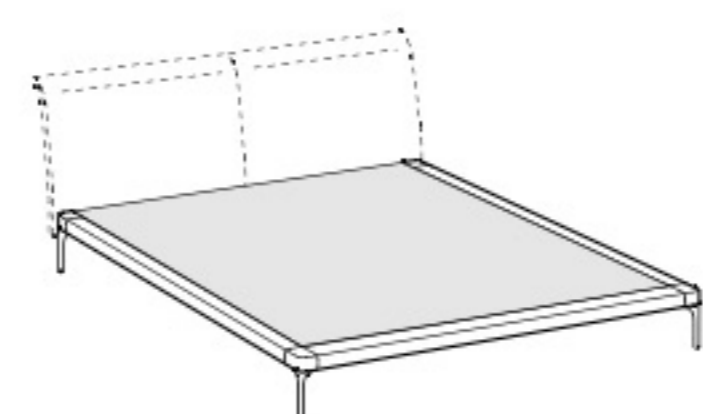

**Bed frame double size bed 160x200 slatted base**

Высота: 25см  
Ширина: 162см  
Вес: 38kg  
Глубина: 204см  
Ткань: 1,7mt  
Объем: 0,22 м<sup>3</sup>

**Wood bed frame double size bed 160x200 slatted base**

Высота: 25см  
Ширина: 162см  
Вес: 38kg  
Глубина: 204см  
Ткань: 1,7mt  
Объем: 0,22 м<sup>3</sup>

**Bed frame double size bed 180x200 slatted base**

Высота: 25см  
Ширина: 182см  
Вес: 42kg  
Глубина: 204см  
Ткань: 1,7mt  
Объем: 0,24 м<sup>3</sup>

**Wood bed frame double size bed 180x200 slatted base**

Высота: 25см  
Ширина: 182см  
Вес: 42kg  
Глубина: 204см  
Ткань:  
Объем: 0,24 м<sup>3</sup>

**King size bed frame**

Высота: 96см  
Ширина: 195см  
Вес: 47kg  
Глубина: 207см  
Ткань: 1,7mt  
Объем: 0,26 м<sup>3</sup>

**King size wooden bed frame**

Высота: 96см  
Ширина: 195см  
Вес: 47kg  
Глубина: 207см  
Ткань:  
Объем: 0,26 м<sup>3</sup>

**Bed frame double size bed 200x200 slatted base**

Высота: 25см  
Ширина: 202см  
Вес: 46kg  
Глубина: 204см  
Ткань: 1,7mt  
Объем: 0,27 м<sup>3</sup>