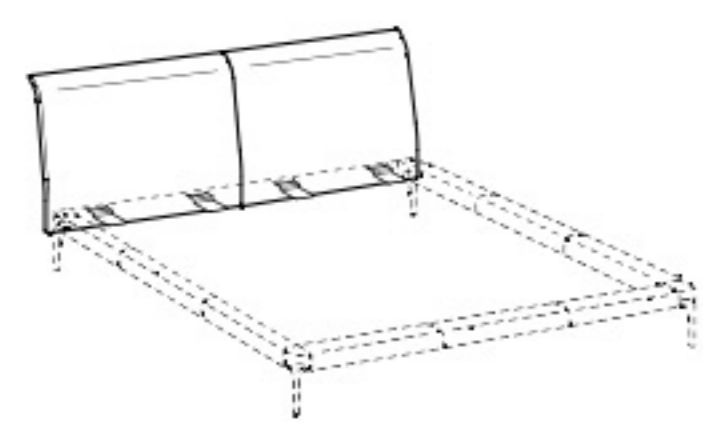

**Wood bed frame double size bed 200x200 slatted base**

Высота: 25см  
Ширина: 202см  
Вес: 46kg  
Глубина: 204см  
Ткань:  
Объем: 0,27 м<sup>3</sup>

**Queen size bed frame**

Высота: 25см  
Ширина: 155см  
Вес: 38kg  
Глубина: 207см  
Ткань: 1,7mt  
Объем: 0,15 м<sup>3</sup>

**Queen size wooden bed frame**

Высота: 25см  
Ширина: 155см  
Вес: 38kg  
Глубина: 207см  
Ткань:  
Объем: 0,15 м<sup>3</sup>

**Headboard for double size bed 160x200 slatted base**

Высота: 96см  
Ширина: 171см  
Вес: 32kg  
Глубина: 9см  
Ткань: 3,4mt  
Объем: 0,15 м<sup>3</sup>

**Headboard for double size bed 180x200 slatted base**

Высота: 96см  
Ширина: 191см  
Вес: 36kg  
Глубина: 9см  
Ткань: 4,6mt  
Объем: 0,17 м<sup>3</sup>

**King size headboard**

Высота: 96см  
Ширина: 211см  
Вес: 40kg  
Глубина: 9см  
Ткань: 4,6mt  
Объем: 0,19 м<sup>3</sup>

**Headboard for double size bed 200x200 slatted base**

Высота: 96см  
Ширина: 211см  
Вес: 40kg  
Глубина: 9см  
Ткань: 4,6mt  
Объем: 0,19 м<sup>3</sup>

**Queen size headboard**

Высота: 96см  
Ширина: 171см  
Вес: 32kg  
Глубина: 9см  
Ткань: 3,4mt  
Объем: 0,15 м<sup>3</sup>