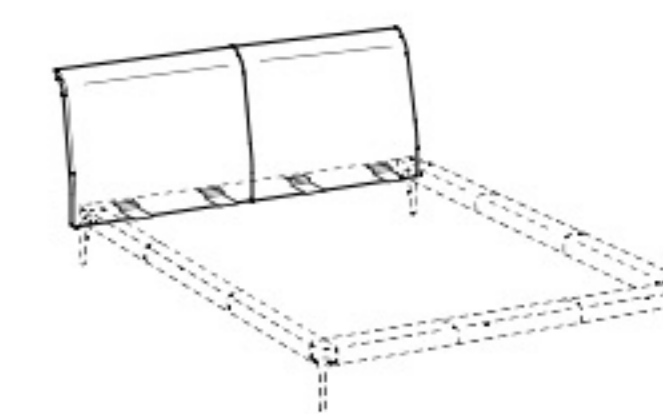

**Wood bed frame double size bed 200x200 slatted base**

Высота: 25см  
Ширина: 202см  
Вес: 46kg  
Глубина: 204см  
Ткань:  
Объем: 0,27 м<sup>3</sup>

**Queen size bed frame**

Высота: 25см  
Ширина: 155см  
Вес: 38kg  
Глубина: 207см  
Ткань: 1,7mt  
Объем: 0,15 м<sup>3</sup>

**Queen size wooden bed frame**

Высота: 25см  
Ширина: 155см  
Вес: 38kg  
Глубина: 207см  
Ткань:  
Объем: 0,15 м<sup>3</sup>

**Headboard for double size bed 160x200 slatted base**

Высота: 96см  
Ширина: 171см  
Вес: 32kg  
Глубина: 9см  
Ткань: 3,4mt  
Объем: 0,15 м<sup>3</sup>

**Headboard for double size bed 180x200 slatted base**

Высота: 96см  
Ширина: 191см  
Вес: 36kg  
Глубина: 9см  
Ткань: 4,6mt  
Объем: 0,17 м<sup>3</sup>

**King size headboard**

Высота: 96см  
Ширина: 211см  
Вес: 40kg  
Глубина: 9см  
Ткань: 4,6mt  
Объем: 0,19 м<sup>3</sup>

Высота: 96см  
Ширина: 171см  
Вес: 34kg  
Глубина: 9см  
Ткань:  
Объем: 0,15 м<sup>3</sup>