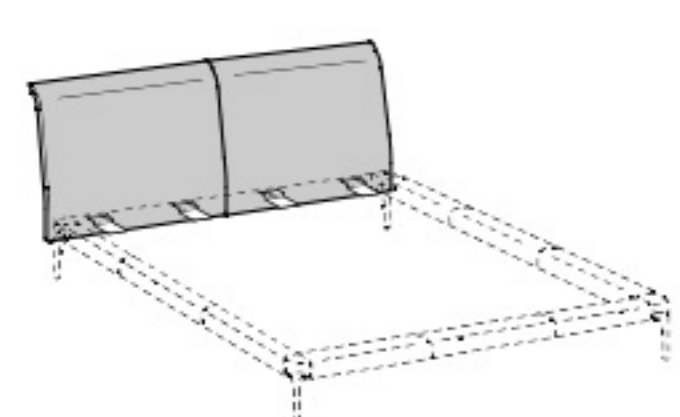

**Headboard for double size bed 180x200 slatted base**

Высота: 96см  
Ширина: 191см  
Вес: 36kg  
Глубина: 9см  
Ткань: 4,6mt  
Объем: 0,17 м<sup>3</sup>

**King size headboard**

Высота: 96см  
Ширина: 211см  
Вес: 40kg  
Глубина: 9см  
Ткань: 4,6mt  
Объем: 0,19 м<sup>3</sup>

**Headboard for double size bed 200x200 slatted base**

Высота: 96см  
Ширина: 211см  
Вес: 40kg  
Глубина: 9см  
Ткань: 4,6mt  
Объем: 0,19 м<sup>3</sup>

**Queen size headboard**

Высота: 96см  
Ширина: 171см  
Вес: 32kg  
Глубина: 9см  
Ткань: 3,4mt  
Объем: 0,15 м<sup>3</sup>

**Headboard covered in leather for double size bed 160x200 slatted base**

Высота: 96см  
Ширина: 171см  
Вес: 34kg  
Глубина: 9см  
Ткань:  
Объем: 0,15 м<sup>3</sup>

**Headboard covered in leather for double size bed 180x200 slatted base**

Высота: 96см  
Ширина: 191см  
Вес: 38kg  
Глубина: 9см  
Ткань:  
Объем: 0,17 м<sup>3</sup>

**King size headboard covered in leather**

Высота: 96см  
Ширина: 211см  
Вес: 42kg  
Глубина: 9см  
Ткань:  
Объем: 0,19 м<sup>3</sup>