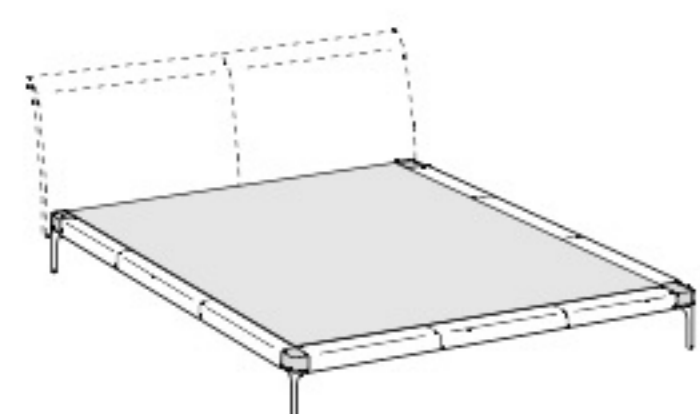

**Bed frame double size bed 160x200 slatted base**

Высота: 25см  
Ширина: 162см  
Вес: 38kg  
Глубина: 204см  
Ткань: 1,7mt  
Объем: 0,22 м<sup>3</sup>

**Wood bed frame double size bed 160x200 slatted base**

Высота: 25см  
Ширина: 162см  
Вес: 38kg  
Глубина: 204см  
Ткань: 1,7mt  
Объем: 0,22 м<sup>3</sup>

**Bed frame double size bed 180x200 slatted base**

Высота: 25см  
Ширина: 182см  
Вес: 42kg  
Глубина: 204см  
Ткань: 1,7mt  
Объем: 0,24 м<sup>3</sup>

**Wood bed frame double size bed 180x200 slatted base**

Высота: 25см  
Ширина: 182см  
Вес: 42kg  
Глубина: 204см  
Ткань:  
Объем: 0,24 м<sup>3</sup>

**King size bed frame**

Высота: 96см  
Ширина: 195см  
Вес: 47kg  
Глубина: 207см  
Ткань: 1,7mt  
Объем: 0,26 м<sup>3</sup>

**King size wooden bed frame**

Высота: 96см  
Ширина: 195см  
Вес: 47kg  
Глубина: 207см  
Ткань:  
Объем: 0,26 м<sup>3</sup>

**Bed frame double size bed 200x200 slatted base**

Высота: 25см  
Ширина: 202см  
Вес: 46kg  
Глубина: 204см  
Ткань: 1,7mt  
Объем: 0,27 м<sup>3</sup>