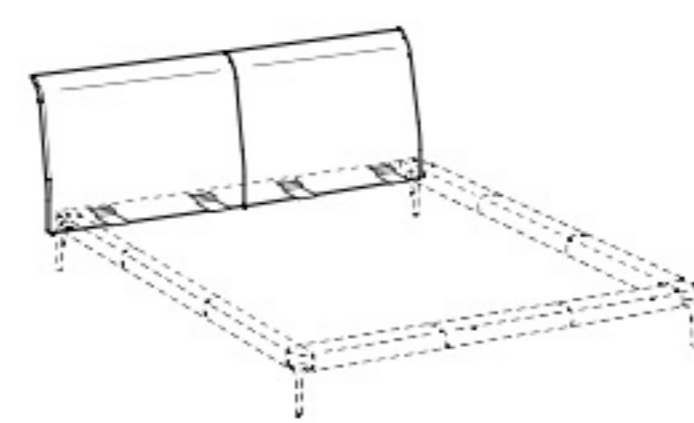

**Wood bed frame double size bed 200x200 slatted base**

Высота: 25см  
Ширина: 202см  
Вес: 46kg  
Глубина: 204см  
Ткань:  
Объем: 0,27 м<sup>3</sup>

**Queen size bed frame**

Высота: 25см  
Ширина: 155см  
Вес: 38kg  
Глубина: 207см  
Ткань: 1,7mt  
Объем: 0,15 м<sup>3</sup>

**Queen size wooden bed frame**

Высота: 25см  
Ширина: 155см  
Вес: 38kg  
Глубина: 207см  
Ткань:  
Объем: 0,15 м<sup>3</sup>

**Headboard for double size bed 160x200 slatted base**

Высота: 96см  
Ширина: 171см  
Вес: 32kg  
Глубина: 9см  
Ткань: 3,4mt  
Объем: 0,15 м<sup>3</sup>

**Headboard for double size bed 180x200 slatted base**

Высота: 96см  
Ширина: 191см  
Вес: 36kg  
Глубина: 9см  
Ткань: 4,6mt  
Объем: 0,17 м<sup>3</sup>

**King size headboard**

Высота: 96см  
Ширина: 211см  
Вес: 40kg  
Глубина: 9см  
Ткань: 4,6mt  
Объем: 0,19 м<sup>3</sup>

**Headboard for double size bed 200x200 slatted base**

Высота: 96см  
Ширина: 211см  
Вес: 40kg  
Глубина: 9см  
Ткань: 4,6mt  
Объем: 0,19 м<sup>3</sup>

**Queen size headboard**

Высота: 96см  
Ширина: 171см  
Вес: 32kg  
Глубина: 9см  
Ткань: 3,4mt  
Объем: 0,15 м<sup>3</sup>