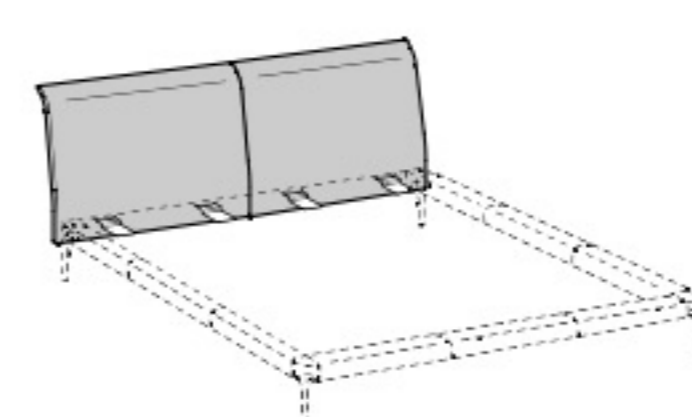

**Headboard for double size bed 180x200 slatted base**

Высота: 96см  
Ширина: 191см  
Вес: 36kg  
Глубина: 9см  
Ткань: 4,6mt  
Объем: 0,17 м<sup>3</sup>

**King size headboard**

Высота: 96см  
Ширина: 211см  
Вес: 40kg  
Глубина: 9см  
Ткань: 4,6mt  
Объем: 0,19 м<sup>3</sup>

**Headboard for double size bed 200x200 slatted base**

Высота: 96см  
Ширина: 211см  
Вес: 40kg  
Глубина: 9см  
Ткань: 4,6mt  
Объем: 0,19 м<sup>3</sup>

**Queen size headboard**

Высота: 96см  
Ширина: 171см  
Вес: 32kg  
Глубина: 9см  
Ткань: 3,4mt  
Объем: 0,15 м<sup>3</sup>

**Headboard covered in leather for double size bed 160x200 slatted base**

Высота: 96см  
Ширина: 171см  
Вес: 34kg  
Глубина: 9см  
Ткань:  
Объем: 0,15 м<sup>3</sup>

**Headboard covered in leather for double size bed 180x200 slatted base**

Высота: 96см  
Ширина: 191см  
Вес: 38kg  
Глубина: 9см  
Ткань:  
Объем: 0,17 м<sup>3</sup>

**King size headboard covered in leather**

Высота: 96см  
Ширина: 211см  
Вес: 42kg  
Глубина: 9см  
Ткань:  
Объем: 0,19 м<sup>3</sup>