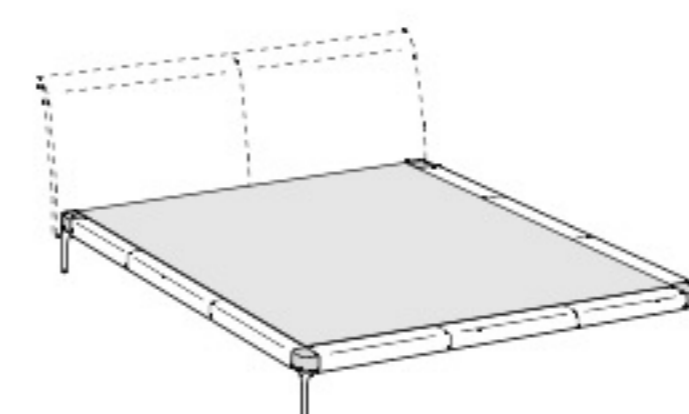

**Bed frame double size bed 160x200 slatted base**

Высота: 25см  
Ширина: 162см  
Вес: 38kg  
Глубина: 204см  
Ткань: 1,7mt  
Объем: 0,22 м<sup>3</sup>

**Wood bed frame double size bed 160x200 slatted base**

Высота: 25см  
Ширина: 162см  
Вес: 38kg  
Глубина: 204см  
Ткань: 1,7mt  
Объем: 0,22 м<sup>3</sup>

**Bed frame double size bed 180x200 slatted base**

Высота: 25см  
Ширина: 182см  
Вес: 42kg  
Глубина: 204см  
Ткань: 1,7mt  
Объем: 0,24 м<sup>3</sup>

**Wood bed frame double size bed 180x200 slatted base**

Высота: 25см  
Ширина: 182см  
Вес: 42kg  
Глубина: 204см  
Ткань:  
Объем: 0,24 м<sup>3</sup>

**King size bed frame**

Высота: 96см  
Ширина: 195см  
Вес: 47kg  
Глубина: 207см  
Ткань: 1,7mt  
Объем: 0,26 м<sup>3</sup>

**King size wooden bed frame**

Высота: 96см  
Ширина: 195см  
Вес: 47kg  
Глубина: 207см  
Ткань:  
Объем: 0,26 м<sup>3</sup>

**Bed frame double size bed 200x200 slatted base**

Высота: 25см  
Ширина: 202см  
Вес: 46kg  
Глубина: 204см  
Ткань: 1,7mt  
Объем: 0,27 м<sup>3</sup>