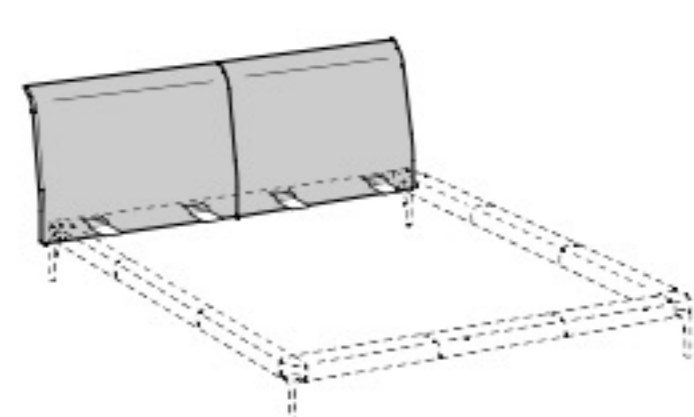

**Headboard for double size bed 180x200 slatted base**

Высота: 96см  
Ширина: 191см  
Вес: 36kg  
Глубина: 9см  
Ткань: 4,6mt  
Объем: 0,17 м<sup>3</sup>

**King size headboard**

Высота: 96см  
Ширина: 211см  
Вес: 40kg  
Глубина: 9см  
Ткань: 4,6mt  
Объем: 0,19 м<sup>3</sup>

**Headboard for double size bed 200x200 slatted base**

Высота: 96см  
Ширина: 211см  
Вес: 40kg  
Глубина: 9см  
Ткань: 4,6mt  
Объем: 0,19 м<sup>3</sup>

**Queen size headboard**

Высота: 96см  
Ширина: 171см  
Вес: 32kg  
Глубина: 9см  
Ткань: 3,4mt  
Объем: 0,15 м<sup>3</sup>

**Headboard covered in leather for double size bed 160x200 slatted base**

Высота: 96см  
Ширина: 171см  
Вес: 34kg  
Глубина: 9см  
Ткань:  
Объем: 0,15 м<sup>3</sup>

**Headboard covered in leather for double size bed 180x200 slatted base**

Высота: 96см  
Ширина: 191см  
Вес: 38kg  
Глубина: 9см  
Ткань:  
Объем: 0,17 м<sup>3</sup>

**King size headboard covered in leather**

Высота: 96см  
Ширина: 211см  
Вес: 42kg  
Глубина: 9см  
Ткань:  
Объем: 0,19 м<sup>3</sup>