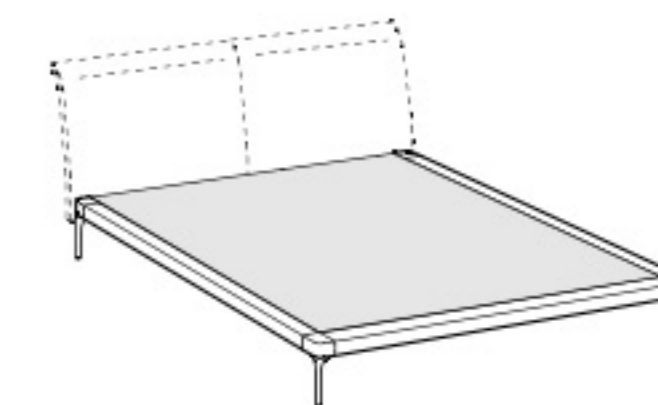

**Bed frame double size bed 160x200 slatted base**

Высота: 25см  
Ширина: 162см  
Вес: 38kg  
Глубина: 204см  
Ткань: 1,7mt  
Объем: 0,22 м<sup>3</sup>

**Wood bed frame double size bed 160x200 slatted base**

Высота: 25см  
Ширина: 162см  
Вес: 38kg  
Глубина: 204см  
Ткань: 1,7mt  
Объем: 0,22 м<sup>3</sup>

**Bed frame double size bed 180x200 slatted base**

Высота: 25см  
Ширина: 182см  
Вес: 42kg  
Глубина: 204см  
Ткань: 1,7mt  
Объем: 0,24 м<sup>3</sup>

**Wood bed frame double size bed 180x200 slatted base**

Высота: 25см  
Ширина: 182см  
Вес: 42kg  
Глубина: 204см  
Ткань:  
Объем: 0,24 м<sup>3</sup>

**King size bed frame**

Высота: 96см  
Ширина: 195см  
Вес: 47kg  
Глубина: 207см  
Ткань: 1,7mt  
Объем: 0,26 м<sup>3</sup>

Высота: 96см  
Ширина: 171см  
Вес: 34kg  
Глубина: 9см  
Ткань:  
Объем: 0,15 м<sup>3</sup>