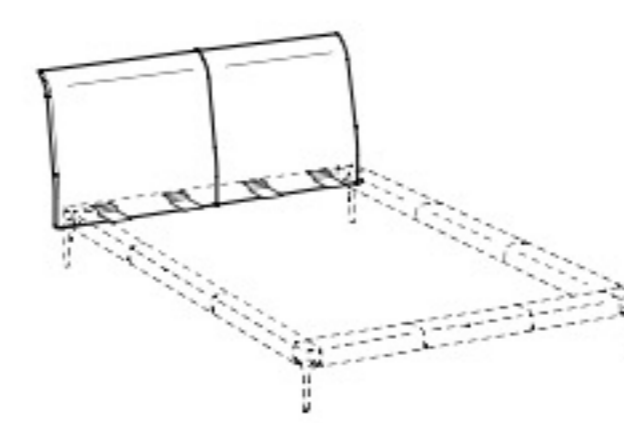

**Queen size wooden bed frame**

Высота: 25см  
Ширина: 155см  
Вес: 38kg  
Глубина: 207см  
Ткань:  
Объем: 0,15 м<sup>3</sup>

**Headboard for double size bed 160x200 slatted base**

Высота: 96см  
Ширина: 171см  
Вес: 32kg  
Глубина: 9см  
Ткань: 3,4mt  
Объем: 0,15 м<sup>3</sup>

**Headboard for double size bed 180x200 slatted base**

Высота: 96см  
Ширина: 191см  
Вес: 36kg  
Глубина: 9см  
Ткань: 4,6mt  
Объем: 0,17 м<sup>3</sup>

**King size headboard**

Высота: 96см  
Ширина: 211см  
Вес: 40kg  
Глубина: 9см  
Ткань: 4,6mt  
Объем: 0,19 м<sup>3</sup>

**Headboard for double size bed 200x200 slatted base**

Высота: 96см  
Ширина: 211см  
Вес: 40kg  
Глубина: 9см  
Ткань: 4,6mt  
Объем: 0,19 м<sup>3</sup>

**Queen size headboard**

Высота: 96см  
Ширина: 171см  
Вес: 32kg  
Глубина: 9см  
Ткань: 3,4mt  
Объем: 0,15 м<sup>3</sup>

Высота: 96см  
Ширина: 171см  
Вес: 34kg  
Глубина: 9см  
Ткань:  
Объем: 0,15 м<sup>3</sup>