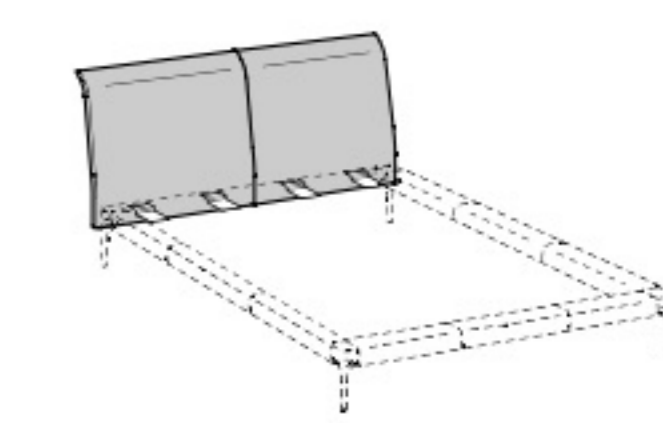

**Queen size wooden bed frame**

Высота: 25см  
Ширина: 155см  
Вес: 38kg  
Глубина: 207см  
Ткань:  
Объем: 0,15 м<sup>3</sup>

**Headboard for double size bed 160x200 slatted base**

Высота: 96см  
Ширина: 171см  
Вес: 32kg  
Глубина: 9см  
Ткань: 3,4mt  
Объем: 0,15 м<sup>3</sup>

**Headboard for double size bed 180x200 slatted base**

Высота: 96см  
Ширина: 191см  
Вес: 36kg  
Глубина: 9см  
Ткань: 4,6mt  
Объем: 0,17 м<sup>3</sup>

**King size headboard**

Высота: 96см  
Ширина: 211см  
Вес: 40kg  
Глубина: 9см  
Ткань: 4,6mt  
Объем: 0,19 м<sup>3</sup>

**Headboard for double size bed 200x200 slatted base**

Высота: 96см  
Ширина: 211см  
Вес: 40kg  
Глубина: 9см  
Ткань: 4,6mt  
Объем: 0,19 м<sup>3</sup>

**Queen size headboard**

Высота: 96см  
Ширина: 171см  
Вес: 32kg  
Глубина: 9см  
Ткань: 3,4mt  
Объем: 0,15 м<sup>3</sup>

Высота: 96см  
Ширина: 171см  
Вес: 34kg  
Глубина: 9см  
Ткань:  
Объем: 0,15 м<sup>3</sup>