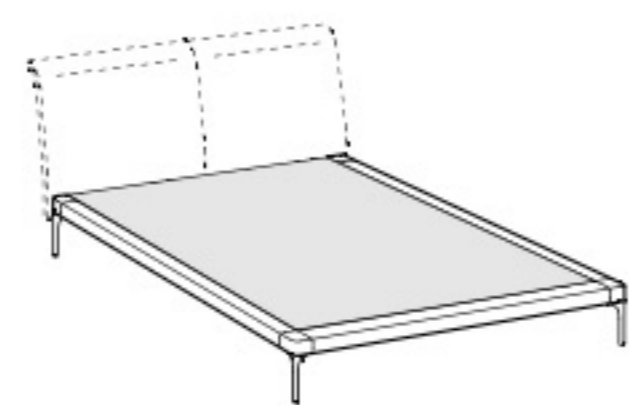

**Bed frame double size bed 160x200 slatted base**

Высота: 25см  
Ширина: 162см  
Вес: 38kg  
Глубина: 204см  
Ткань: 1,7mt  
Объем: 0,22 м<sup>3</sup>

**Wood bed frame double size bed 160x200 slatted base**

Высота: 25см  
Ширина: 162см  
Вес: 38kg  
Глубина: 204см  
Ткань: 1,7mt  
Объем: 0,22 м<sup>3</sup>

**Bed frame double size bed 180x200 slatted base**

Высота: 25см  
Ширина: 182см  
Вес: 42kg  
Глубина: 204см  
Ткань: 1,7mt  
Объем: 0,24 м<sup>3</sup>

**Wood bed frame double size bed 180x200 slatted base**

Высота: 25см  
Ширина: 182см  
Вес: 42kg  
Глубина: 204см  
Ткань:  
Объем: 0,24 м<sup>3</sup>

**King size bed frame**

Высота: 96см  
Ширина: 195см  
Вес: 47kg  
Глубина: 207см  
Ткань: 1,7mt  
Объем: 0,26 м<sup>3</sup>

**King size wooden bed frame**

Высота: 96см  
Ширина: 195см  
Вес: 47kg  
Глубина: 207см  
Ткань:  
Объем: 0,26 м<sup>3</sup>

**Bed frame double size bed 200x200 slatted base**

Высота: 25см  
Ширина: 202см  
Вес: 46kg  
Глубина: 204см  
Ткань: 1,7mt  
Объем: 0,27 м<sup>3</sup>