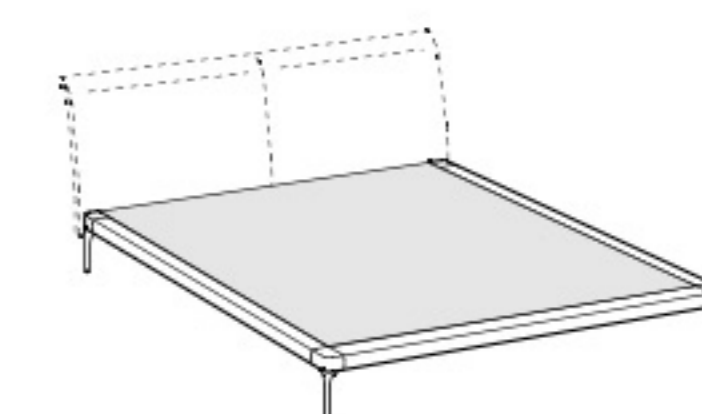

**Bed frame double size bed 160x200 slatted base**

Высота: 25см  
Ширина: 162см  
Вес: 38kg  
Глубина: 204см  
Ткань: 1,7mt  
Объем: 0,22 м<sup>3</sup>

**Wood bed frame double size bed 160x200 slatted base**

Высота: 25см  
Ширина: 162см  
Вес: 38kg  
Глубина: 204см  
Ткань: 1,7mt  
Объем: 0,22 м<sup>3</sup>

**Bed frame double size bed 180x200 slatted base**

Высота: 25см  
Ширина: 182см  
Вес: 42kg  
Глубина: 204см  
Ткань: 1,7mt  
Объем: 0,24 м<sup>3</sup>

**Wood bed frame double size bed 180x200 slatted base**

Высота: 25см  
Ширина: 182см  
Вес: 42kg  
Глубина: 204см  
Ткань:  
Объем: 0,24 м<sup>3</sup>

**King size bed frame**

Высота: 96см  
Ширина: 195см  
Вес: 47kg  
Глубина: 207см  
Ткань: 1,7mt  
Объем: 0,26 м<sup>3</sup>

**King size wooden bed frame**

Высота: 96см  
Ширина: 195см  
Вес: 47kg  
Глубина: 207см  
Ткань:  
Объем: 0,26 м<sup>3</sup>

**Bed frame double size bed 200x200 slatted base**

Высота: 25см  
Ширина: 202см  
Вес: 46kg  
Глубина: 204см  
Ткань: 1,7mt  
Объем: 0,27 м<sup>3</sup>