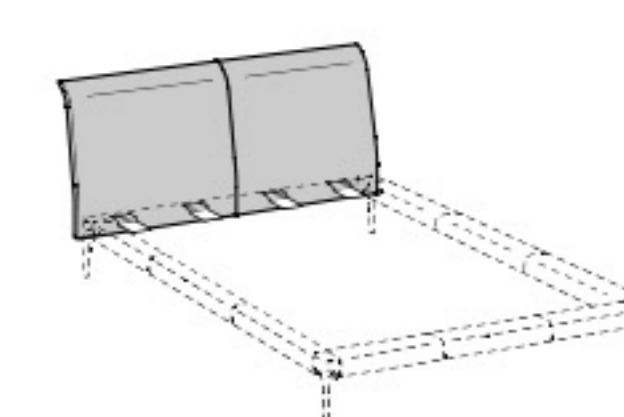

Queen size headboard covered in leather

Высота: 96см
Ширина: 171см
Вес: 34kg
Глубина: 9см
Ткань:
Объем: 0,15 м³