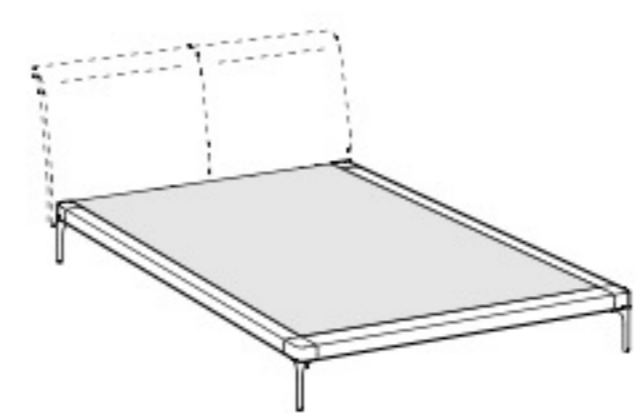

Высота: 25см  
Ширина: 162см  
Вес: 38kg  
Глубина: 204см  
Ткань: 1,7mt  
Объем: 0,22 м<sup>3</sup>

**Bed frame double size bed 180x200 slatted base**

Высота: 25см  
Ширина: 182см  
Вес: 42kg  
Глубина: 204см  
Ткань: 1,7mt  
Объем: 0,24 м<sup>3</sup>

**Wood bed frame double size bed 180x200 slatted base**

Высота: 25см  
Ширина: 182см  
Вес: 42kg  
Глубина: 204см  
Ткань:  
Объем: 0,24 м<sup>3</sup>

**King size bed frame**

Высота: 96см  
Ширина: 195см  
Вес: 47kg  
Глубина: 207см  
Ткань: 1,7mt  
Объем: 0,26 м<sup>3</sup>

**King size wooden bed frame**

Высота: 96см  
Ширина: 195см  
Вес: 47kg  
Глубина: 207см  
Ткань:  
Объем: 0,26 м<sup>3</sup>

**Bed frame double size bed 200x200 slatted base**

Высота: 25см  
Ширина: 202см  
Вес: 46kg  
Глубина: 204см  
Ткань: 1,7mt  
Объем: 0,27 м<sup>3</sup>

**Wood bed frame double size bed 200x200 slatted base**

Высота: 25см  
Ширина: 202см  
Вес: 46kg  
Глубина: 204см  
Ткань:  
Объем: 0,27 м<sup>3</sup>

**Queen size bed frame**

Высота: 25см  
Ширина: 155см  
Вес: 38kg  
Глубина: 207см  
Ткань: 1,7mt  
Объем: 0,15 м<sup>3</sup>