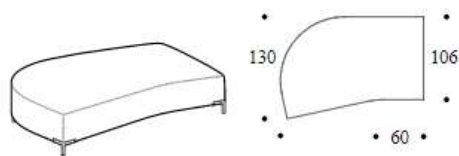

Chaise Longue maxi

Высота: 89cm

Ширина: 130cm

Вес: 93kg

Глубина: 177cm

Ткань: 4,9mt+4,2mt

Объем: 1,82 m³

Square corner

Высота: 89см
 Ширина: 106см
 Вес: 42kg
 Глубина: 106см
 Ткань: 3,7mt+3,7mt
 Объем: 0,71 м³

LH end base

Высота: 44см
 Ширина: 183см
 Вес: 59kg
 Глубина: 106-130см
 Ткань: 3mt+2,1mt
 Объем: 1,1 м³

RH end base