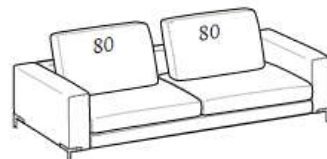

Union squared table

Высота: 38см
Ширина: 102см
Вес: 69kg
Глубина: 102см
Ткань:
Объем: 0,49 м³

Union rectangular coffee table

Высота: 38cm
Ширина: 40cm
Вес: 37kg
Глубина: 102cm
Ткань:
Объем: 0,15 m³

Union rectangular coffee table

Высота: 38cm
Ширина: 40cm
Вес: 39kg
Глубина: 102cm
Ткань:
Объем: 0,21 m³

2-er sofa

Высота: 89cm
Ширина: 192cm
Вес: 78kg
Глубина: 108cm
Ткань: 4,7mt+6,4mt
Объем: 1,3 m³

3-er sofa

Высота: 89cm
Ширина: 212cm
Вес: 82kg
Глубина: 108cm
Ткань: 5,1mt+6,4mt
Объем: 1,39 m³

3-er maxi sofa

Высота: 89cm
Ширина: 232cm
Вес: 86kg
Глубина: 108cm
Ткань: 7,3mt+6,4mt
Объем: 1,49 m³

3-er maxi sofa

Высота: 89cm
Ширина: 262cm
Вес: 91kg
Глубина: 108cm
Ткань: 7,3mt+6,4mt
Объем: 1,68 m³

1-er lateral element