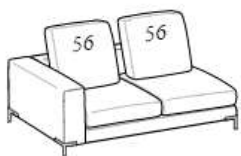

Высота: 38cm
Ширина: 40cm
Вес: 39kg
Глубина: 102cm
Ткань:
Объем: 0,21 m³

2-er sofa

Высота: 89cm
Ширина: 192cm
Вес: 78kg
Глубина: 108cm
Ткань: 4,7mt+6,4mt
Объем: 1,3 m³

3-er sofa

Высота: 89cm
Ширина: 212cm
Вес: 82kg
Глубина: 108cm
Ткань: 5,1mt+6,4mt
Объем: 1,39 m³

3-er maxi sofa

Высота: 89cm
Ширина: 232cm
Вес: 86kg
Глубина: 108cm
Ткань: 7,3mt+6,4mt
Объем: 1,49 m³

3-er maxi sofa

Высота: 89cm
Ширина: 262cm
Вес: 91kg
Глубина: 108cm
Ткань: 7,3mt+6,4mt
Объем: 1,68 m³

1-er lateral element

Высота: 89cm
Ширина: 106cm
Вес: 46kg
Глубина: 108cm
Ткань: 2,7mt+3,6mt
Объем: 0,71 m³

1-er maxi lateral element

Высота: 89cm
Ширина: 131cm
Вес: 51kg
Глубина: 108cm
Ткань: 3,7mt+3,6mt
Объем: 0,84 m³

2-er lateral element