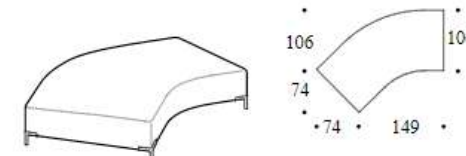

Высота: 89см
 Ширина: 106см
 Вес: 42kg
 Глубина: 106см
 Ткань: 3,7mt+3,7mt
 Объем: 0,71 м³

LH end base

Высота: 44см
 Ширина: 183см
 Вес: 59kg
 Глубина: 106-130см
 Ткань: 3mt+2,1mt
 Объем: 1,1 м³

RH end base

Высота: 44см
 Ширина: 183см
 Вес: 59kg
 Глубина: 106-130см
 Ткань: 3mt+2,1mt
 Объем: 1,1 м³

LH maxi end base

Высота: 44см
 Ширина: 223см
 Вес: 71kg
 Глубина: 106-180см
 Ткань: 3,3mt+2,5mt
 Объем: 1,35 м³