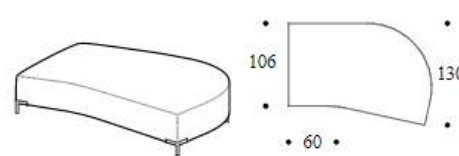

RH end base

Высота: 44см
Ширина: 183см
Вес: 59kg
Глубина: 106-130см
Ткань: 3mt+2,1mt
Объем: 1,1 м³