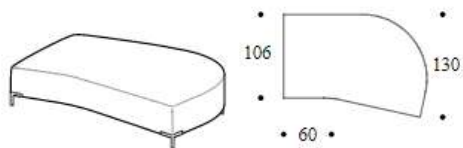

Высота: 82см
Ширина: 206см
Вес: 70kg
Глубина: 108см
Ткань: 6,4mt+5,4mt
Объем: 1,39 м³

3-er maxi lateral element

Высота: 82см
Ширина: 236см
Вес: 75kg
Глубина: 108см
Ткань: 6,4mt+5,4mt
Объем: 1,58 м³

1-er central element

Высота: 82см
Ширина: 80см
Вес: 30kg
Глубина: 108см
Ткань: 3,2mt+2,6mt
Объем: 0,59 м³

1-er maxi central element

Высота: 82см
Ширина: 105см
Вес: 35kg
Глубина: 108см
Ткань: 3,3mt+2,6mt
Объем: 0,71 м³

Chaise Longue

Высота: 82см
Ширина: 106см
Вес: 83kg
Глубина: 177см
Ткань: 4,5mt+4,2mt
Объем: 0,95 м³

Chaise Longue maxi

Высота: 82см
Ширина: 130см
Вес: 93kg
Глубина: 177см
Ткань: 4,5mt+4,2mt
Объем: 1,82 м³

Square corner

Высота: 82см
Ширина: 106см
Вес: 42kg
Глубина: 106см
Ткань: 3,8mt+3,7mt
Объем: 0,71 м³

LH end base

Высота: 44см
Ширина: 183см
Вес: 59kg
Глубина: 106-130см
Ткань: 3mt+2,1mt
Объем: 1,1 м³

RH end base

Высота: 44 см
 Ширина: 183 см
 Вес: 59 kg
 Глубина: 106-130 см
 Ткань: 3 mt+2,1 mt
 Объем: 1,1 м³