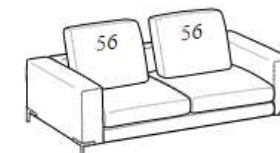

Back cushion for single frame base

Высота: 44см
Ширина: 104см
Вес: 20kg
Глубина: 47см
Ткань: 2,4mt
Объем: 0,28 м³

Back cushion Soft Reversible for single frame base

Высота: 58см
Ширина: 80см
Вес: 15kg
Глубина: 36см
Ткань: 2,3mt
Объем: 0,23 м³

Back cushion for angular composition

Высота: 44см
Ширина: 68см
Вес: 10kg
Глубина: 27см
Ткань: 1,3mt
Объем: 0,1 м³

Union squared table

Высота: 38см
Ширина: 102см
Вес: 69kg
Глубина: 102см
Ткань:
Объем: 0,36 м³

Union squared table

Высота: 38см
Ширина: 102см
Вес: 69kg
Глубина: 102см
Ткань:
Объем: 0,49 м³

Union rectangular coffee table

Высота: 38cm
Ширина: 40cm
Вес: 37kg
Глубина: 102cm
Ткань:
Объем: 0,15 m³

Union rectangular coffee table

Высота: 38cm
Ширина: 40cm
Вес: 39kg
Глубина: 102cm
Ткань:
Объем: 0,21 m³

2-er sofa

Высота: 89cm
Ширина: 192cm
Вес: 78kg
Глубина: 108cm
Ткань: 4,7mt+6,4mt
Объем: 1,3 m³

3-er sofa

Высота: 89cm
Ширина: 212cm
Вес: 82kg
Глубина: 108cm
Ткань: 5,1mt+6,4mt
Объем: 1,39 m³