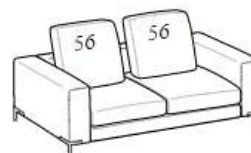

Back cushion for single frame base

Высота: 44см
Ширина: 104см
Вес: 20kg
Глубина: 47см
Ткань: 2,4mt
Объем: 0,28 м³

Back cushion Soft Reversible for single frame base

Высота: 58см
Ширина: 80см
Вес: 15kg
Глубина: 36см
Ткань: 2,3mt
Объем: 0,23 м³

Back cushion for angular composition

Высота: 44см
Ширина: 68см
Вес: 10kg
Глубина: 27см
Ткань: 1,3mt
Объем: 0,1 м³

Union squared table

Высота: 38см
Ширина: 102см
Вес: 69kg
Глубина: 102см
Ткань:
Объем: 0,36 м³

Union squared table

Высота: 38см
Ширина: 102см
Вес: 69kg
Глубина: 102см
Ткань:
Объем: 0,49 м³

Union rectangular coffee table

Высота: 38cm
Ширина: 40cm
Вес: 37kg
Глубина: 102cm
Ткань:
Объем: 0,15 m³

Union rectangular coffee table

Высота: 38cm
Ширина: 40cm
Вес: 39kg
Глубина: 102cm
Ткань:
Объем: 0,21 m³

2-er sofa

Высота: 89cm
Ширина: 192cm
Вес: 78kg
Глубина: 108cm
Ткань: 4,7mt+6,4mt
Объем: 1,3 m³

3-er sofa

Высота: 89cm
Ширина: 212cm
Вес: 82kg
Глубина: 108cm
Ткань: 5,1mt+6,4mt
Объем: 1,39 m³