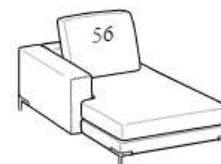

Chaise Longue

Высота: 89cm

Ширина: 106cm

Вес: 83kg

Глубина: 177cm

Ткань: 3,9mt+4,2mt

Объем: 0,95 m³