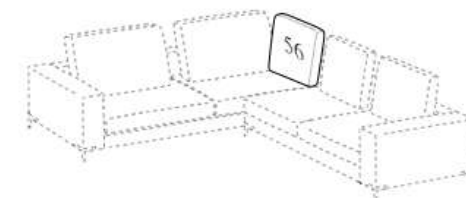

**Back cushion Soft
Reversible for single
frame base**

Высота: 58 см
Ширина: 80 см
Вес: 15 kg
Глубина: 36 см
Ткань: 2,3 mt
Объем: 0,23 м³

**Soft back cushion for
corner composition**

Высота: 58 см
Ширина: 56 см
Вес: 10 kg
Глубина: 16 см
Ткань: 2,3 mt
Объем: 0,1 м³