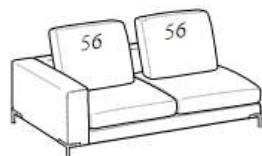

Высота: 89cm
Ширина: 106cm
Вес: 46kg
Глубина: 108cm
Ткань: 2,7mt+3,6mt
Объем: 0,71 m³

1-er maxi lateral element

Высота: 89cm
Ширина: 131cm
Вес: 51kg
Глубина: 108cm
Ткань: 3,7mt+3,6mt
Объем: 0,84 m³

2-er lateral element

Высота: 89cm

Ширина: 166cm

Вес: 61kg

Глубина: 108cm

Ткань: 4,7mt+5,2mt

Объем: 1,14 m³

3-er lateral element

Высота: 89cm