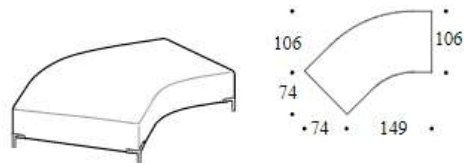

Высота: 82см
Ширина: 206см
Вес: 70kg
Глубина: 108см
Ткань: 6,4mt+5,4mt
Объем: 1,39 м³

3-er maxi lateral element

Высота: 82см
Ширина: 236см
Вес: 75kg
Глубина: 108см
Ткань: 6,4mt+5,4mt
Объем: 1,58 м³

1-er central element

Высота: 82см
Ширина: 106см
Вес: 83kg
Глубина: 177см
Ткань: 4,5mt+4,2mt
Объем: 0,95 м³

Chaise Longue maxi

Высота: 82см
Ширина: 130см
Вес: 93kg
Глубина: 177см
Ткань: 4,5mt+4,2mt
Объем: 1,82 м³

Square corner

Высота: 82см
Ширина: 106см
Вес: 42kg
Глубина: 106см
Ткань: 3,8mt+3,7mt
Объем: 0,71 м³

LH end base

Высота: 44см
Ширина: 183см
Вес: 59kg
Глубина: 106-130см
Ткань: 3mt+2,1mt
Объем: 1,1 м³

RH end base

Высота: 44 см
 Ширина: 183 см
 Вес: 59 kg
 Глубина: 106-130 см
 Ткань: 3 mt+2,1 mt
 Объем: 1,1 м³

LH maxi end base

Высота: 44 см
 Ширина: 223 см
 Вес: 71 kg
 Глубина: 106-180 см
 Ткань: 3,3 mt+2,5 mt
 Объем: 1,35 м³

RH maxi end base

Высота: 44 см
 Ширина: 223 см
 Вес: 71 kg
 Глубина: 106-180 см
 Ткань: 3,3 mt+2,5 mt
 Объем: 1,35 м³