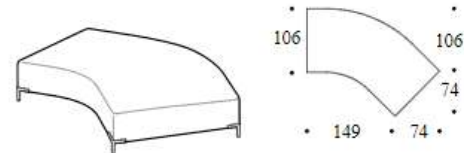

Высота: 82см
Ширина: 206см
Вес: 70kg
Глубина: 108см
Ткань: 6,4mt+5,4mt
Объем: 1,39 м³

3-er maxi lateral element

Высота: 82см
Ширина: 236см
Вес: 75kg
Глубина: 108см
Ткань: 6,4mt+5,4mt
Объем: 1,58 м³

1-er central element

Высота: 82см
Ширина: 106см
Вес: 83kg
Глубина: 177см
Ткань: 4,5mt+4,2mt
Объем: 0,95 м³

Chaise Longue maxi

Высота: 82см
Ширина: 130см
Вес: 93kg
Глубина: 177см
Ткань: 4,5mt+4,2mt
Объем: 1,82 м³

Square corner

Высота: 82см
Ширина: 106см
Вес: 42kg
Глубина: 106см
Ткань: 3,8mt+3,7mt
Объем: 0,71 м³

LH end base

Высота: 44см
Ширина: 183см
Вес: 59kg
Глубина: 106-130см
Ткань: 3mt+2,1mt
Объем: 1,1 м³

RH end base

Высота: 44 см
 Ширина: 183 см
 Вес: 59 kg
 Глубина: 106-130 см
 Ткань: 3 mt+2,1 mt
 Объем: 1,1 м³

LH maxi end base

Высота: 44 см
 Ширина: 223 см
 Вес: 71 kg
 Глубина: 106-180 см
 Ткань: 3,3 mt+2,5 mt
 Объем: 1,35 м³

RH maxi end base

Высота: 44 см
 Ширина: 223 см
 Вес: 71 kg
 Глубина: 106-180 см
 Ткань: 3,3 mt+2,5 mt
 Объем: 1,35 м³