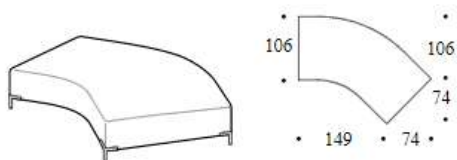

RH maxi end base

Высота: 44см
Ширина: 223см
Вес: 71kg
Глубина: 106-180см
Ткань: 3,3mt+2,5mt
Объем: 1,35 м³

Footstool

Высота: 44см
Ширина: 106см
Вес: 31kg
Глубина: 82см
Ткань: 3mt+1,4mt
Объем: 0,41 м³

Mini footstool

Высота: 44см
Ширина: 82см
Вес: 28kg
Глубина: 82см
Ткань: 2,7mt+1,4mt
Объем: 0,22 м³

Square Footstool

Высота: 44см
Ширина: 106см
Вес: 36kg
Глубина: 106см
Ткань: 4,2mt+1,4mt
Объем: 0,59 м³