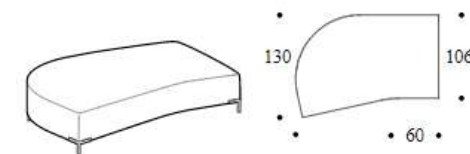

Высота: 82см
Ширина: 206см
Вес: 70kg
Глубина: 108см
Ткань: 6,4mt+5,4mt
Объем: 1,39 м³

3-er maxi lateral element

Высота: 82см
Ширина: 236см
Вес: 75kg
Глубина: 108см
Ткань: 6,4mt+5,4mt
Объем: 1,58 м³

1-er central element

Высота: 82см
Ширина: 80см
Вес: 30kg
Глубина: 108см
Ткань: 3,2mt+2,6mt
Объем: 0,59 м³

1-er maxi central element

Высота: 82см
Ширина: 105см
Вес: 35kg
Глубина: 108см
Ткань: 3,3mt+2,6mt
Объем: 0,71 м³

Chaise Longue

Высота: 82см
Ширина: 106см
Вес: 83kg
Глубина: 177см
Ткань: 4,5mt+4,2mt
Объем: 0,95 м³

Chaise Longue maxi

Высота: 82см
Ширина: 130см
Вес: 93kg
Глубина: 177см
Ткань: 4,5mt+4,2mt
Объем: 1,82 м³

Square corner

Высота: 82см
Ширина: 106см
Вес: 42kg
Глубина: 106см
Ткань: 3,8mt+3,7mt
Объем: 0,71 м³

LH end base

Высота: 44см
Ширина: 183см
Вес: 59kg
Глубина: 106-130см
Ткань: 3mt+2,1mt
Объем: 1,1 м³

RH end base

Высота: 44 см
 Ширина: 183 см
 Вес: 59 kg
 Глубина: 106-130 см
 Ткань: 3 mt+2,1 mt
 Объем: 1,1 м³