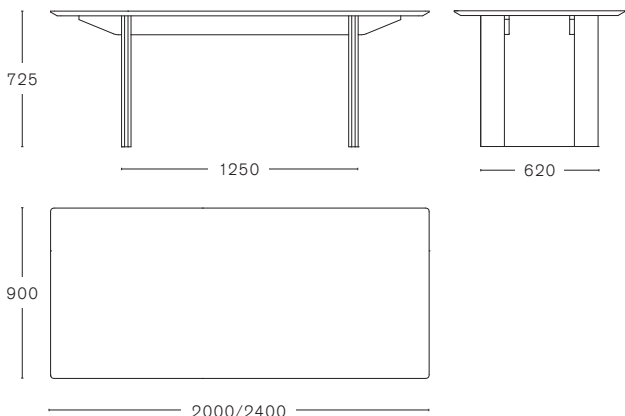

MC 19 FRONDA TABLE

NATURAL PINE FRAME WITH FENIX NTM® TOP

2000 X 900 MM

2400 X 900 MM

MAX. PER BOX	GROSS WEIGHT	VOLUME	BOX SIZE
1 TABLE	CA. kg 77,50	0,46 m ³	2500x960x190 mm

MC 19 FRONDA TABLE - POWER OPTION

NATURAL PINE FRAME WITH FENIX NTM® TOP

2000 X 900 MM

2400 X 900 MM

2000 X 900 MM WITH 4X EU SOCKET OUTLET

2400 X 900 MM WITH 4X EU SOCKET OUTLET

MAX. PER BOX	GROSS WEIGHT	VOLUME	BOX SIZE
1 TABLE	CA. kg 82,00	0,46 m ³	2500x960x190 mm