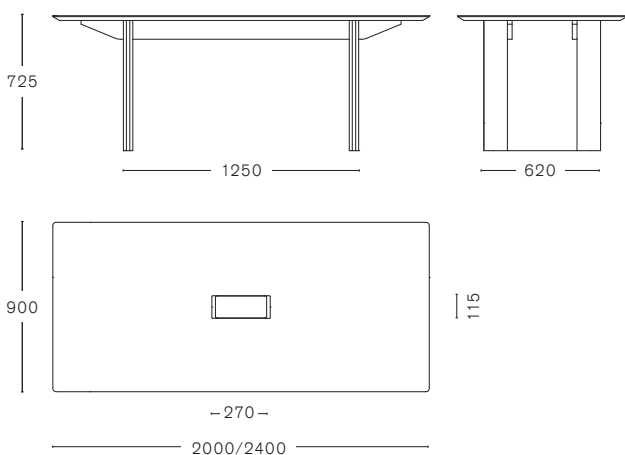

MC 19 FRONDA TABLE

NATURAL PINE FRAME WITH FENIX NTM® TOP

2000 X 900 MM

2400 X 900 MM

MAX. PER BOX	GROSS WEIGHT	VOLUME	BOX SIZE
1 TABLE	CA. kg 77,50	0,46 m ³	2500x960x190 mm

MC 19 FRONDA TABLE - POWER OPTION

NATURAL PINE FRAME WITH FENIX NTM® TOP

2000 X 900 MM

2400 X 900 MM

2000 X 900 MM WITH 4X EU SOCKET OUTLET

2400 X 900 MM WITH 4X EU SOCKET OUTLET

MAX. PER BOX	GROSS WEIGHT	VOLUME	BOX SIZE
1 TABLE	CA. kg 82,00	0,46 m ³	2500x960x190 mm