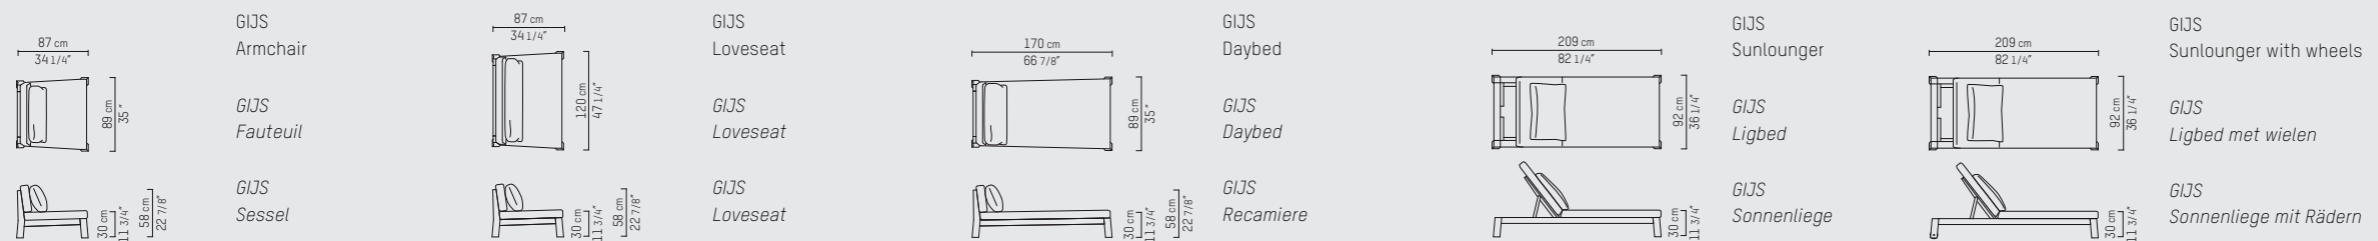

DEUTSCH

Lässig und romantisch, verbindet der GIJS Loveseat Komfort und modernes Design für ein besonderes Erlebnis im Freien. Der massive Teak-Rahmen kontrastiert mit den weichen und doch widerstandsfähigen Textilpolstern. Ob man sich nun einrollt oder ausstreckt, der Loveseat ist der perfekte Ort, um sich gemeinsam zu entspannen.

DEUTSCH

Farbe	Natürliche unbehandelt Teak.	
Material	Teak-Rahmen mit Edelstahl Verbindungen. Sitz- und Rückenpolster sind aus offenporigem, wasserabweisendem Polyurethan gefertigt. Lendenkissen mit Synthetik Fasern gefüllt. Inklusive grauer Regenhülle.	
Gewicht / CBM	Sessel	35 kg / 0,50 m ³
	Loveseat	43 kg / 0,66 m ³
	Recamiere	49 kg / 0,86 m ³
	Sonnenliege	52 kg / 1,31 m ³