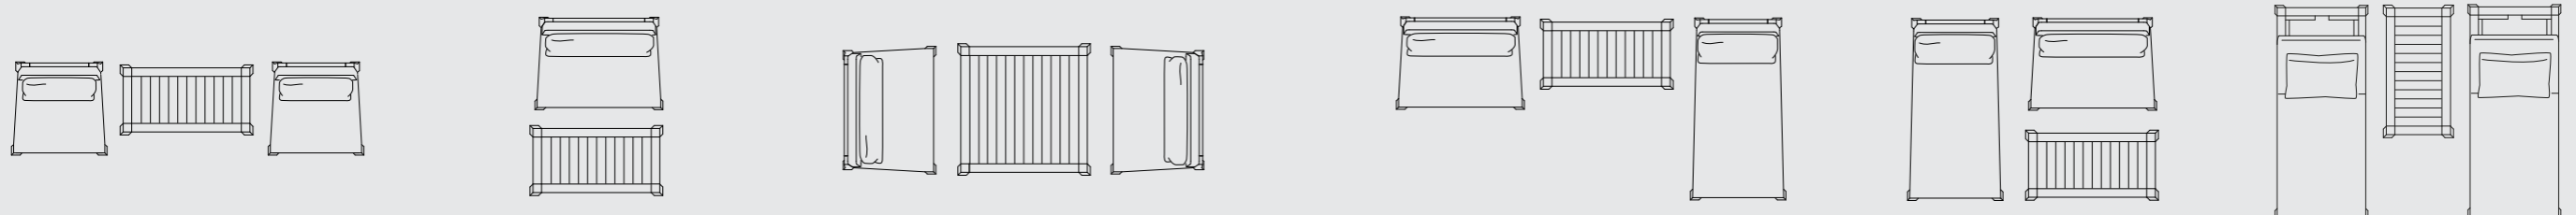

NEDERLANDS

Ontspannend en romantisch, de GIJS loveseat combineert comfort en modern design voor het ultieme buitenleven. Het solide teak frame wordt benadrukt door de zachte en duurzame bekleding. Of je nu samen wilt terugtrekken of uitstrekken, de loveseat is de perfecte plek om samen tot rust te komen.

DEUTSCH

Lässig und romantisch, verbindet der GIJS Loveseat Komfort und modernes Design für ein besonderes Erlebnis im Freien. Der massive Teak-Rahmen kontrastiert mit den weichen und doch widerstandsfähigen Textilpolstern. Ob man sich nun einrollt oder ausstreckt, der Loveseat ist der perfekte Ort, um sich gemeinsam zu entspannen.

Seat depth / zitdiepte / Sitztiefe: 71 cm / 28 inch

PIETBOON

GIJS

ARMCHAIR, LOVESEAT,
DAYBED & SUNLOUNGER

SPECIFICATION

SPECIFICATIE

SPEZIFIKATION

ENGLISH

DEUTSCH

Farbe	Natürliche unbehandelt Teak.	
Material	Teak-Rahmen mit Edelstahl Verbindungen. Sitz- und Rückenpolster sind aus offenporigem, wasserabweisendem Polyurethan gefertigt. Lendenkissen mit Synthetik Fasern gefüllt. Inklusive grauer Regenhülle.	
Gewicht / CBM	Sessel	35 kg / 0,50 m ³
	Loveseat	43 kg / 0,66 m ³
	Recamiere	49 kg / 0,86 m ³
	Sonnenliege	52 kg / 1,31 m ³