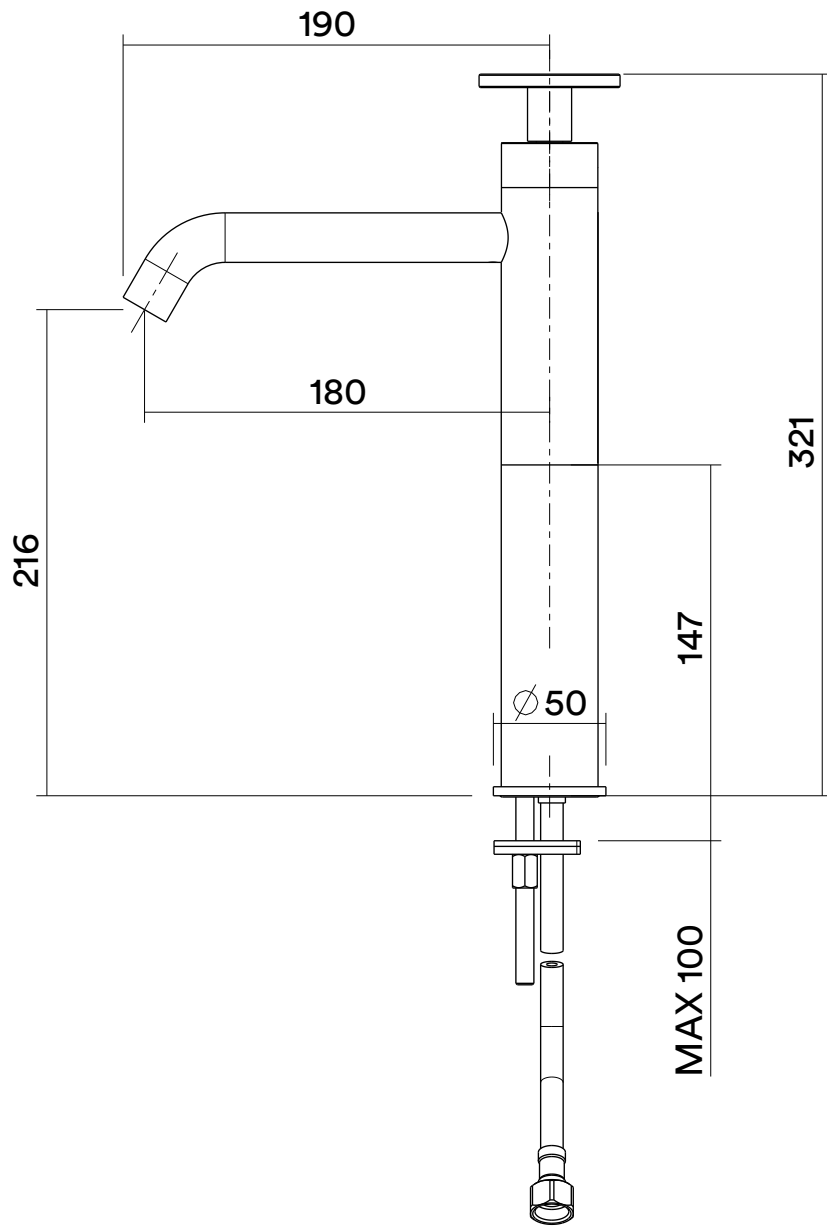

Via Bonetto 40 28017 San Maurizio d'Opaglio (No) Italy
 info@quadrodesign.it - quadrodesign.it

Data	Versione	Scala	
8/12/2020	1.1	2:5	
Articolo			
2001			

Via Bonetto 40 28017 San Maurizio d'Opaglio (No) Italy
 info@quadrodesign.it - quadrodesign.it