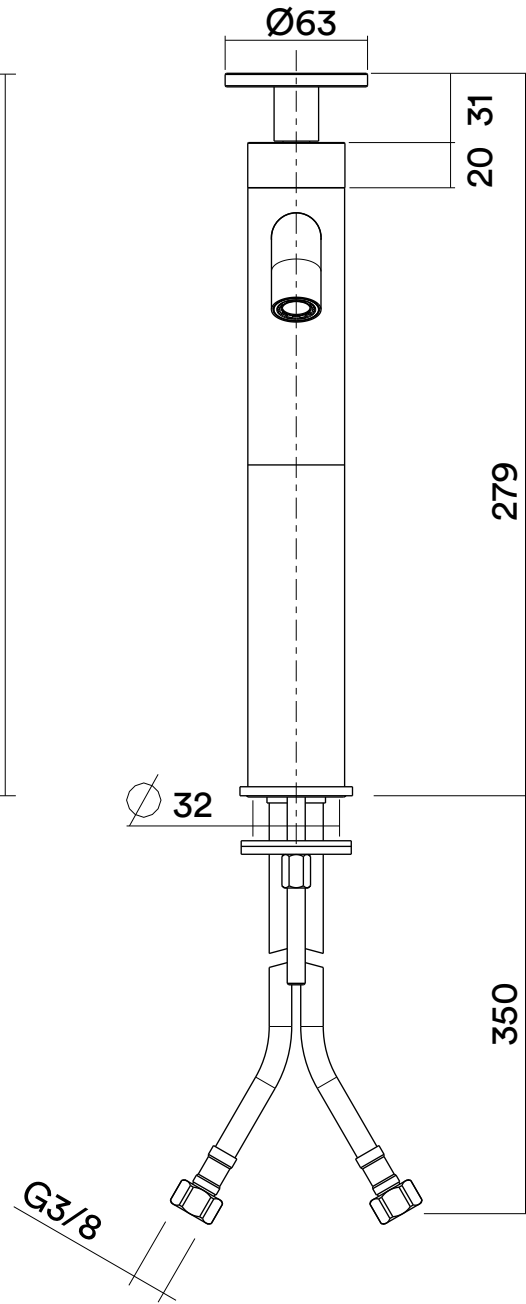

Via Bonetto 40 28017 San Maurizio d'Opaglio (No) Italy
 info@quadrodesign.it - quadrodesign.it

Data	Versione	Scala	
8/12/2020	1.1	2:5	
Articolo			
2001			

Via Bonetto 40 28017 San Maurizio d'Opaglio (No) Italy
 info@quadrodesign.it - quadrodesign.it