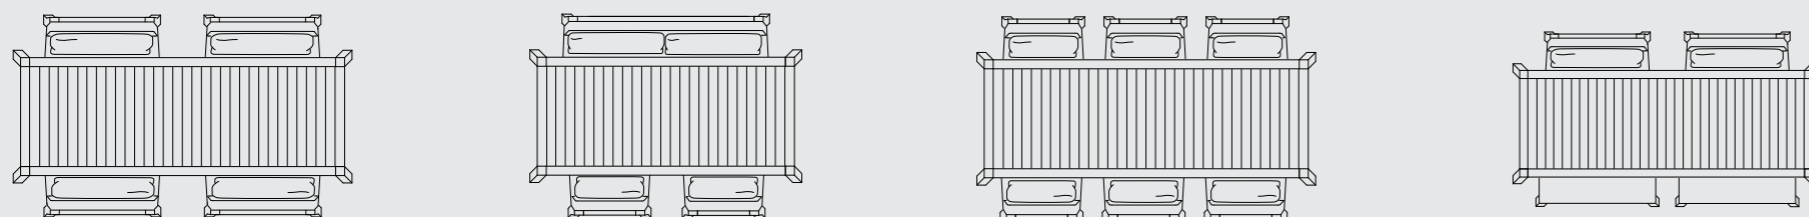

Seat depth / zitdiepte / Sitztiefe: 62 cm / 24 3/8" inch

PIETBOON

NIEK
ARMCHAIR, LOVESEAT
& COUCH

SPECIFICATION
SPECIFICATIE
SPEZIFIKATION

ENGLISH

Colors	Natural untreated teak.	
Material	Teak frame with stainless steel connections. Seat and back cushions are made of open-cell hydro draining polyurethane. Lumbar cushion filled with synthetic fibers. Included grey raincover.	
Weight / CBM	Armchair low	33 kg / 0,40 m ³
	Armchair high	34 kg / 0,42 m ³
	Loveseat low	41 kg / 0,53 m ³
	Loveseat high	42 kg / 0,57 m ³
	Couch low	59 kg / 0,90 m ³
	Couch high	60 kg / 0,96 m ³
	Bench low	27 kg / 0,35 m ³
Bench high	29 kg / 0,29 m ³	

NEDERLANDS

Kleuren	Natuurlijk onbehandeld teak.	
Materiaal	Frame van teak met RVS verbindingen. Zit- en rugkussen zijn vervaardigd van opencellig polyurethaan structuur. Lendenkussen is gevuld met synthetische vezels. Inclusief grijze regenhoes.	
Gewicht / CBM	Fauteuil laag	33 kg / 0,40 m ³
	Fauteuil hoog	34 kg / 0,42 m ³
	Loveseat laag	41 kg / 0,53 m ³
	Loveseat hoog	42 kg / 0,57 m ³
	Sofa laag	59 kg / 0,90 m ³
	Sofa hoog	60 kg / 0,96 m ³
	Bank laag	27 kg / 0,35 m ³
Bank hoog	29 kg / 0,29 m ³	

DEUTSCH

Farbe	Natürliche unbehandelt Teak.	
Material	Teak-Rahmen mit Edelstahl Verbindungen. Sitz- und Rückenpolster sind aus offenporigem, wasserabweisendem Polyurethan gefertigt. Lendenkissen mit Synthetik Fasern gefüllt. Inklusive grauer Regenhülle.	
Gewicht / CBM	Sessel niedrig	33 kg / 0,40 m ³
	Sessel hoch	34 kg / 0,42 m ³
	Loveseat niedrig	41 kg / 0,53 m ³
	Loveseat hoch	42 kg / 0,57 m ³
	Couch niedrig	59 kg / 0,90 m ³
	Couch hoch	60 kg / 0,96 m ³
	Bank niedrig	27 kg / 0,35 m ³
Bank hoch	29 kg / 0,29 m ³	