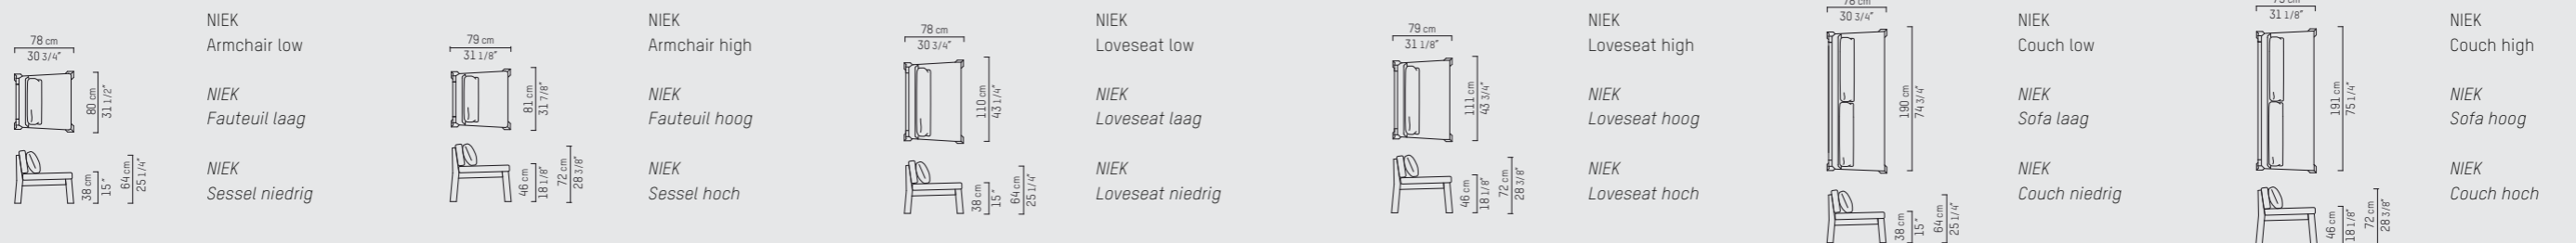

Seat depth / zitdiepte / Sitztiefe: 62 cm / 24 3/8" inch

PIETBOON

NIEK
ARMCHAIR, LOVESEAT
& COUCH

SPECIFICATION
SPECIFICATIE
SPEZIFIKATION

ENGLISH

Colors	Natural untreated teak.	
Material	Teak frame with stainless steel connections. Seat and back cushions are made of open-cell hydro draining polyurethane. Lumbar cushion filled with synthetic fibers. Included grey raincover.	
Weight / CBM	Armchair low	33 kg / 0,40 m ³
	Armchair high	34 kg / 0,42 m ³
	Loveseat low	41 kg / 0,53 m ³
	Loveseat high	42 kg / 0,57 m ³
	Couch low	59 kg / 0,90 m ³
	Couch high	60 kg / 0,96 m ³
	Bench low	27 kg / 0,35 m ³
Bench high	29 kg / 0,29 m ³	

NEDERLANDS

Kleuren	Natuurlijk onbehandeld teak.	
Materiaal	Frame van teak met RVS verbindingen. Zit- en rugkussen zijn vervaardigd van opencellig polyurethaan structuur. Lendenkussen is gevuld met synthetische vezels. Inclusief grijze regenhoes.	
Gewicht / CBM	Fauteuil laag	33 kg / 0,40 m ³
	Fauteuil hoog	34 kg / 0,42 m ³
	Loveseat laag	41 kg / 0,53 m ³
	Loveseat hoog	42 kg / 0,57 m ³
	Sofa laag	59 kg / 0,90 m ³
	Sofa hoog	60 kg / 0,96 m ³
	Bank laag	27 kg / 0,35 m ³
Bank hoog	29 kg / 0,29 m ³	

DEUTSCH

Farbe	Natürliche unbehandelt Teak.	
Material	Teak-Rahmen mit Edelstahl Verbindungen. Sitz- und Rückenpolster sind aus offenporigem, wasserabweisendem Polyurethan gefertigt. Lendenkissen mit Synthetik Fasern gefüllt. Inklusive grauer Regenhülle.	
Gewicht / CBM	Sessel niedrig	33 kg / 0,40 m ³
	Sessel hoch	34 kg / 0,42 m ³
	Loveseat niedrig	41 kg / 0,53 m ³
	Loveseat hoch	42 kg / 0,57 m ³
	Couch niedrig	59 kg / 0,90 m ³
	Couch hoch	60 kg / 0,96 m ³
	Bank niedrig	27 kg / 0,35 m ³
Bank hoch	29 kg / 0,29 m ³	