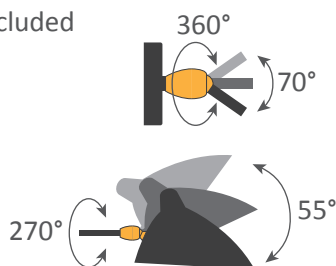

Applique 1 bras double rotule

Sconce 1 arm two swivels

Serge Mouille™ - 1958

Ref. AP1B2R

42W max - E27 - 230V - 50Hz

Utilisation en intérieur et emplacements secs seulement / Indoor use and dry locations only

Ampoule halogène fournie / Halogen bulb included

non inclus
not included

Couleurs possibles / Colors available

Noir / Black

Blanc / White

L'intérieur du réflecteur est toujours blanc brillant

The inside of the reflector is always shiny white