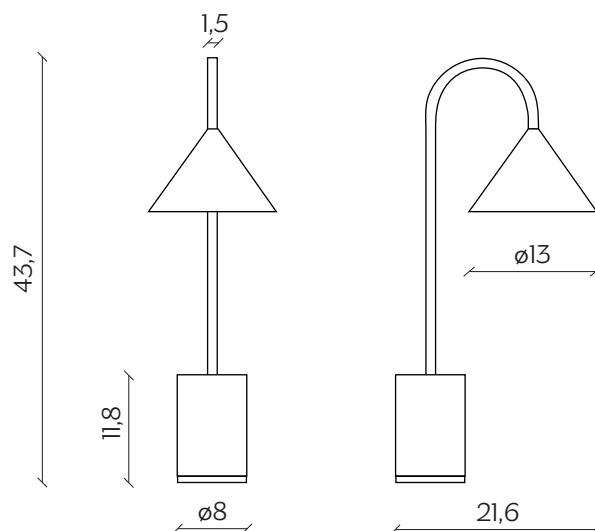

OZZ DESK

by Paolo Cappello and Simone Sabatti

Pare che Ozz sia diventata timida: eccola nella versione da scrivania con cappello orientabile, per essere flessibile pur occupando il minimo spazio. Il contrappeso risulta fondamentale anche nelle piccole dimensioni, mantenendo un sempre intenso dialogo con il paralume, visibile in un insolito gioco di forme. Ancora più godibile, nella sua praticità.

Ozz got shy, didn't she? Here it is in a small desk version, with an adjustable lampshade to be flexible even taking up minimum space. The counterweight appears fundamental even in the small size, keeping an intense dialogue with the lampshade and creating an unusual play of shapes. Even more enjoyable in its compactness.

DIMENSIONI | DIMENSIONS

lunghezza | width: 21,6 cm

larghezza | depth: 13 cm

altezza | height: 43,7 cm

AMBIENTE | ENVIRONMENT

interno | indoor

DOWNLOAD | DOWNLOADS

la guida Cura e Manutenzione è disponibile su miniforms.com
Care and Maintenance guide is available at miniforms.com