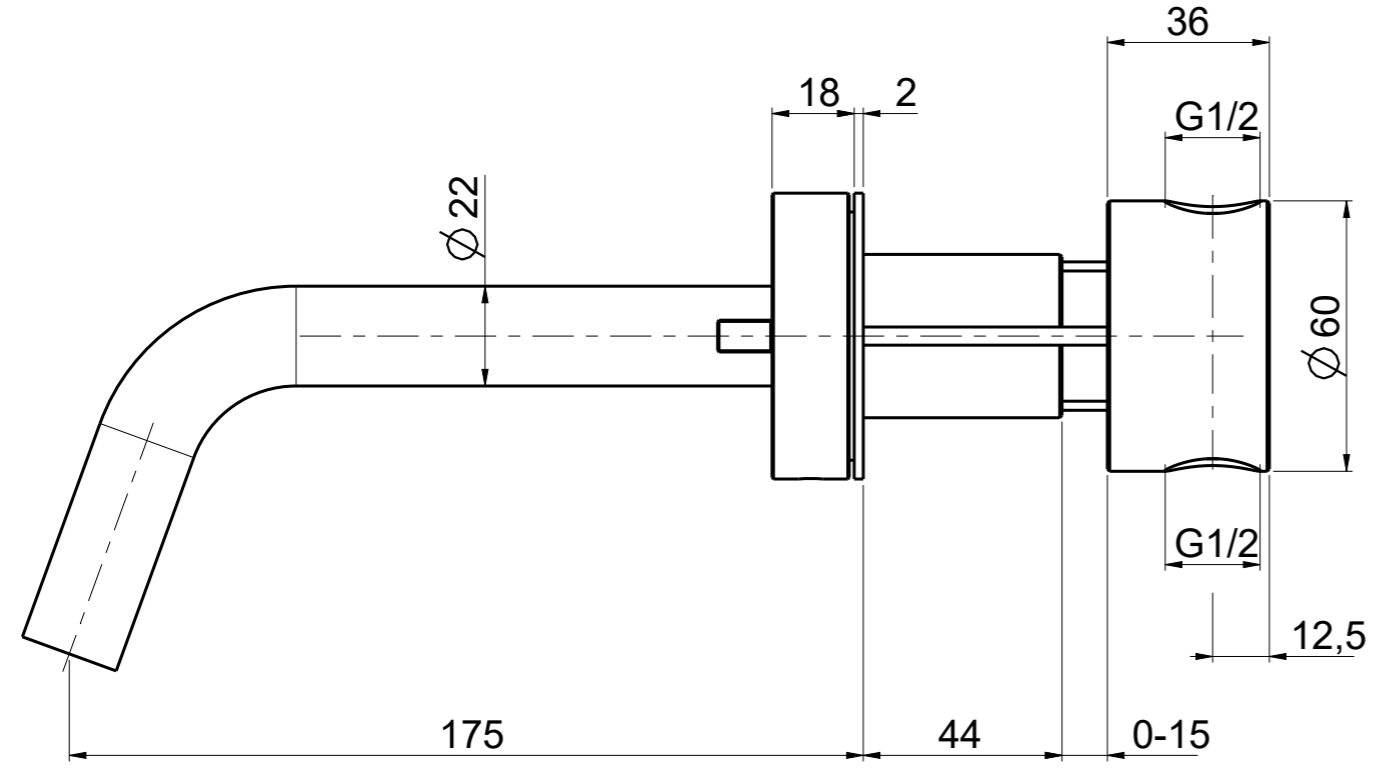

Questo disegno e' di proprieta' Quadro. s.r.l. che, a norma di legge, si riserva tutti i diritti.

Via Bonetto 40 28017 San Maurizio d'Opaglio (No) Italy
info@quadrodesign.it - quadrodesign.it

Data	Versione	Scala
28/4/2020	1.2	3:5

Data	Versione	Scala	
28/4/2020	1.2	3:5	
Articolo 1811R			