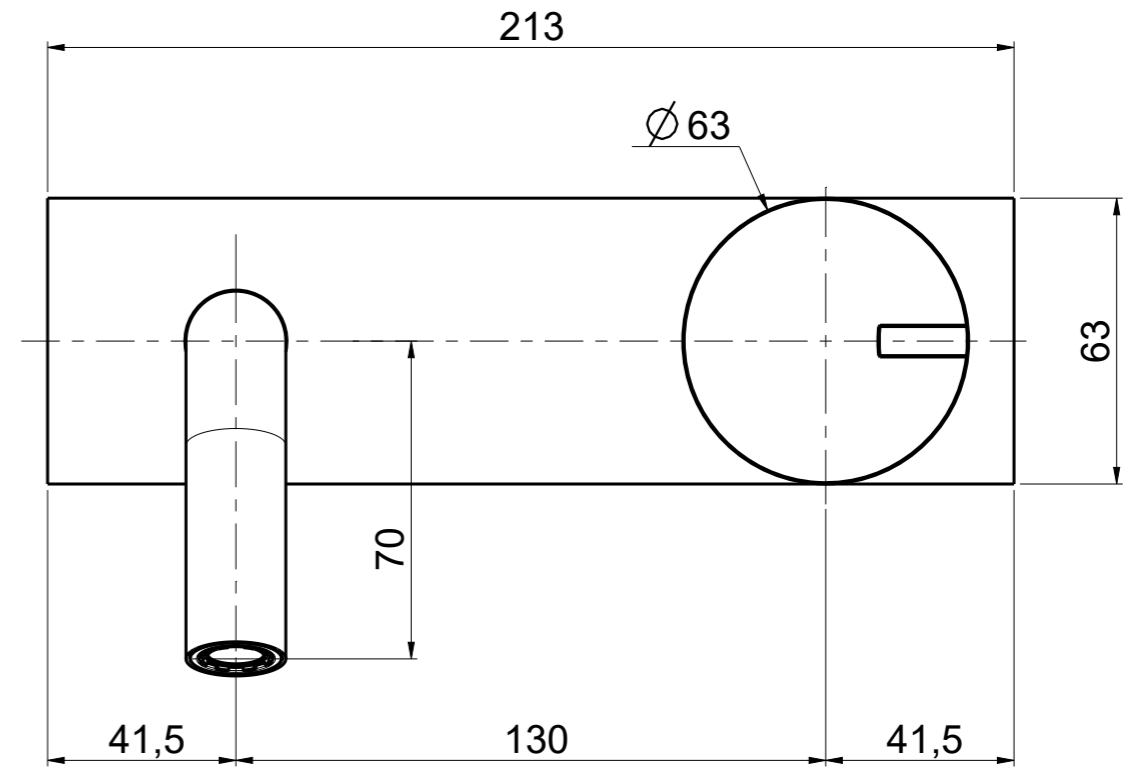

Questo disegno e' di proprieta' Quadro. s.r.l. che, a norma di legge, si riserva tutti i diritti.

Via Bonetto 40 28017 San Maurizio d'Opaglio (No) Italy
info@quadrodesign.it - quadrodesign.it

Data	Versione	Scala	
28/4/2020	1.2	3:5	
Articolo 1811R