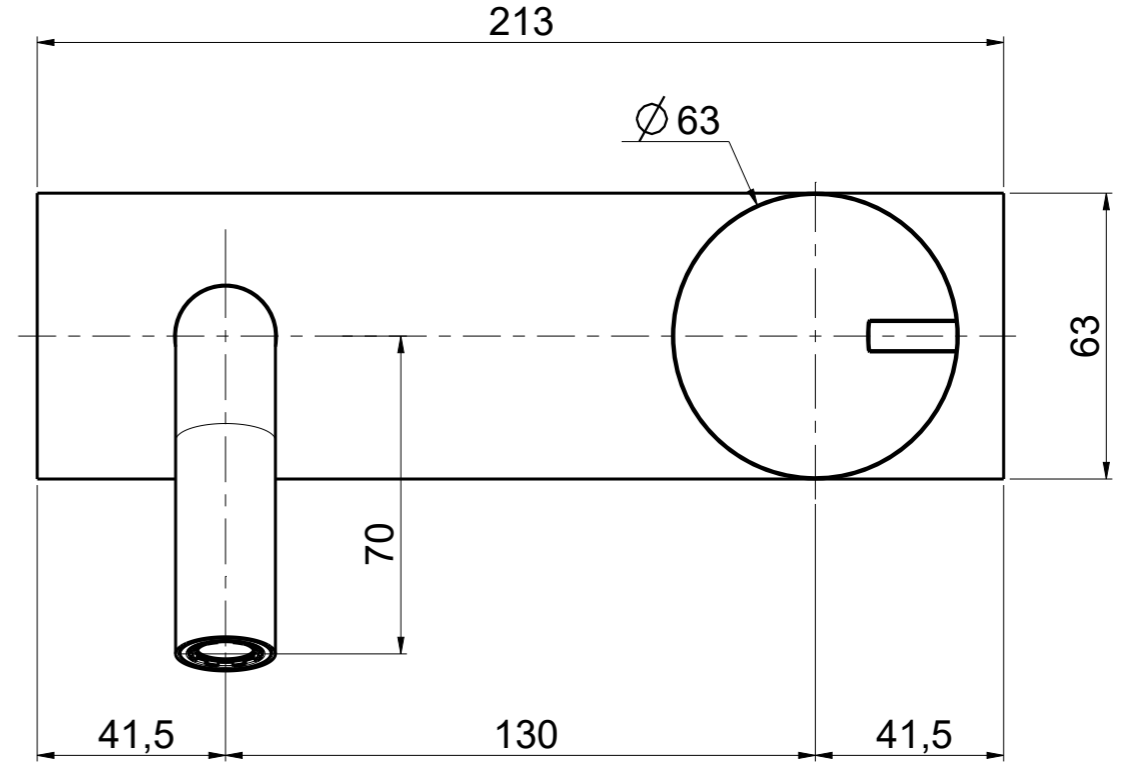

Questo disegno e' di proprieta' Quadro. s.r.l. che, a norma di legge, si riserva tutti i diritti.

Via Bonetto 40 28017 San Maurizio d'Opaglio (No) Italy
info@quadrodesign.it - quadrodesign.it

Data	Versione	Scala
28/4/2020	1.2	3:5

Data	Versione	Scala	
28/4/2020	1.2	3:5	
Articolo 1811R			