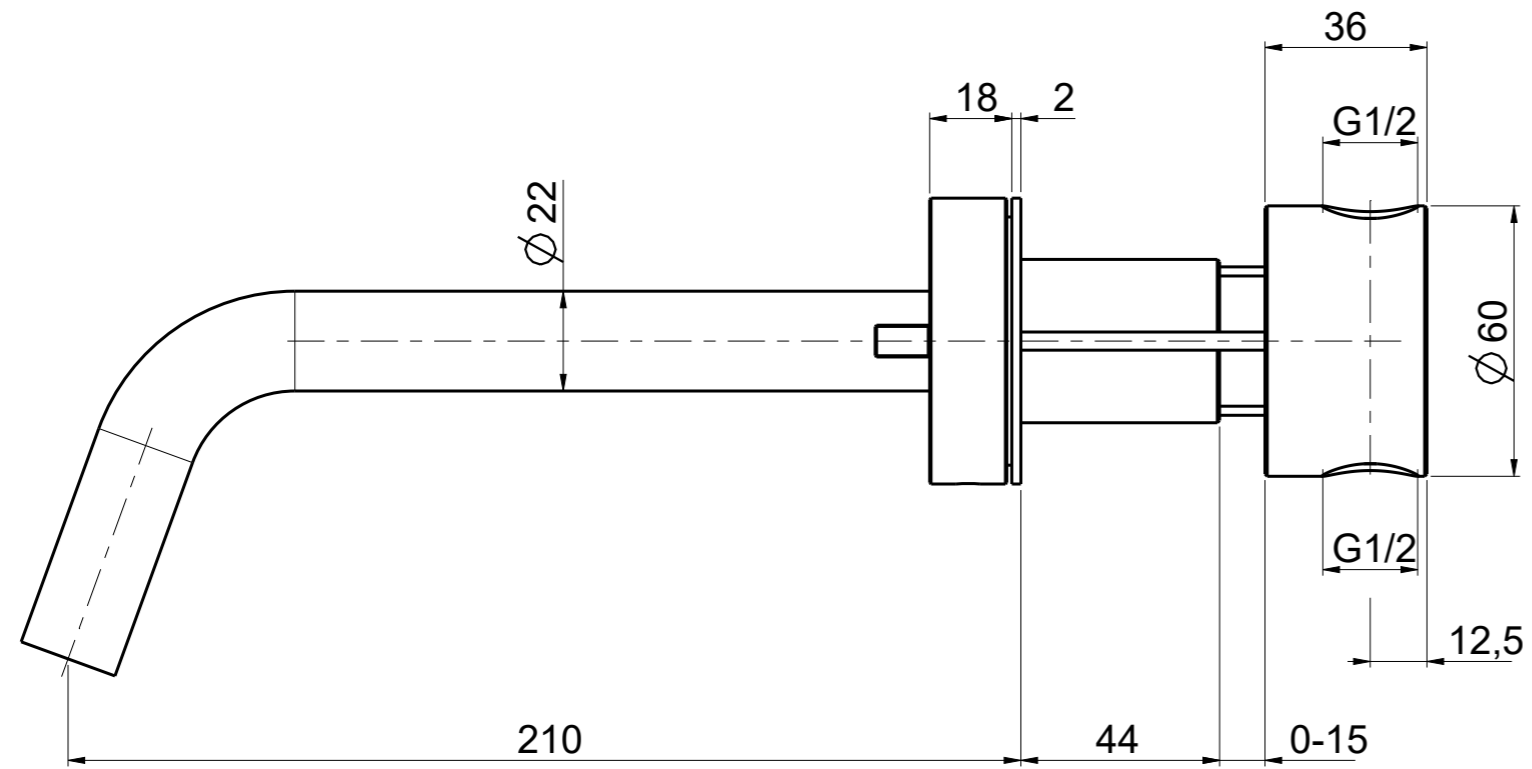

Questo disegno e' di proprieta' Quadro. s.r.l. che, a norma di legge, si riserva tutti i diritti.

Via Bonetto 40 28017 San Maurizio d'Opaglio (No) Italy
info@quadrodesign.it - quadrodesign.it

Data	Versione	Scala	
28/4/2020	1.2	3:5	
Articolo 1811R