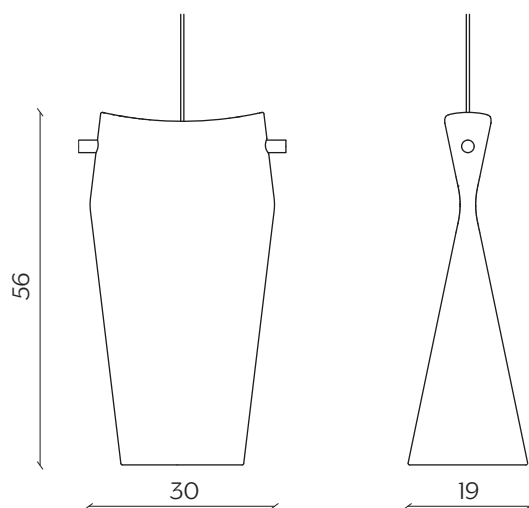

DENT

by Skrivo

Un tubo schiacciato e deformato è la prerogativa dello studio di Dent, una eterea lampada a sospensione dove l'impiego del legno e della ceramica rende il risultato unico ed estremamente delicato. È disponibile in due diverse dimensioni.

A crushed, deformed tube is the concept behind Dent, an ethereal pendant lamp made from wood and ceramic with a unique, extremely delicate shape. Available in two different sizes.

DIMENSIONI | DIMENSIONS

lunghezza | width: 19 cm

larghezza | depth: 13 cm

altezza | height: 40 cm

lunghezza | width: 30 cm

larghezza | depth: 19 cm

altezza | height: 56 cm

FINITURE | FINISHES
CERAMICA | CERAMIC

Bianco
RAL: 9016