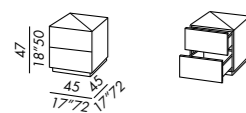

Karl

Comodino connotato visivamente dal taglio diagonale a 45° presente sul piano superiore e sui due cassetti. La possibilità di abbinare laccatura opaca e lucida permette rivestimenti dal look glamour e mai scontato.

This night table is characterized by the 45° diagonal cut on the upper top and the two drawers. The possibility to combine matt or glossy lacquer finishes allows glamorous and unexpected looks.

184, 185

KARL 2016

comodino - night table

versione laccatura opaca o lucida
matt or glossy lacquered version