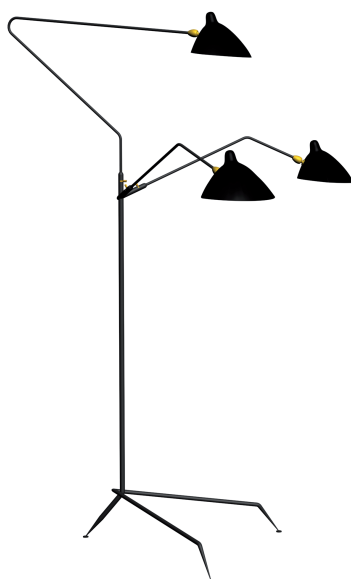

Lampadaire 3 bras pivotants / Standing lamp 3 rotating arms

Serge Mouille™ - 1952

Ref. L3B

3x42W max - E27 - 230V - 50Hz

Utilisation en intérieur et emplacements secs seulement / Indoor use and dry locations only

Ampoules halogènes fournies / Halogen bulbs included

non inclus
not included

Couleurs possibles / Colors available

Noir / Black

Blanc / White

L'intérieur des réflecteurs est toujours blanc brillant

The inside of the reflectors is always shiny white

Matériaux / Material

Corps / Body

Acier / Steel

Rotule / Swivel

Laiton / Brass

Réflecteur / Reflector

Aluminium / Aluminium

Ce luminaire est compatible avec des ampoules des classes énergétiques :