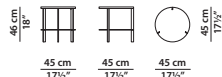

Struttura realizzata in metallo ottonato satinato con vernice opaca. Top in pelle.
Structure in satin brass-coated metal with matte varnish. Leather top.

70 x 45 h46 cm – 27¼ x 17½ h18"

Comodino freestanding senza cassetto.
Freestanding night table without drawer.