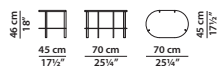

66 x 20 h115 cm – 25¾ x 7¾ h44¾"

Elemento laterale alto dx/sx.
R/L high lateral element.

180 x 45 h38 cm – 70¼ x 17½ h14¾"

Panca. Bench.

46 x 57 h72 cm – 18 x 22¼ h28"

Comodino con luce integrata dx/sx
(solo per la versione componibile).
Integrated light r/l night table
(modular version only).

Struttura realizzata in metallo ottonato satinato con vernice opaca. Cassetto con frontale rivestito in pelle e struttura interna impiallacciata in noce canaletto. Fonte luminosa led con interruttore di accensione on/off integrato. Il comodino deve essere abbinato all'elemento testata dedicato. Striscia LED 4000K – 24W/MT. Alimentatore 110/240V – 24V. Dimmerabile. 380 lumen.

Structure in satin brass-coated metal with matte varnish. Drawer with leather-covered front and canaletto walnut veneered internal structure. Led light source with integrated on/off switch. The night table must be combined with the dedicated headboard module. 4000K LED strip – 24W/MT. 110/240V power supply – 24V. Dimmable. 380 lumens.

Ø45 h46 cm – Ø17½ h18"

Comodino freestanding senza cassetto.
Freestanding night table without drawer.

Struttura realizzata in metallo ottonato satinato con vernice opaca. Top in pelle.
Structure in satin brass-coated metal with matte varnish. Leather top.

70 x 45 h46 cm – 27¼ x 17½ h18"

Comodino freestanding senza cassetto.
Freestanding night table without drawer.

Struttura realizzata in metallo ottonato satinato con vernice opaca. Top in pelle.
Structure in satin brass-coated metal with matte varnish. Leather top.

Ø45 h46 cm – Ø17½ h18"

Comodino freestanding con cassetto dx/sx.
Freestanding night table with r/l drawer.