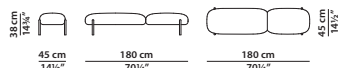

46 x 57 h72 cm – 18 x 22¼ h28"

Comodino con luce integrata dx/sx
(solo per la versione componibile).
Integrated light r/l night table
(modular version only).