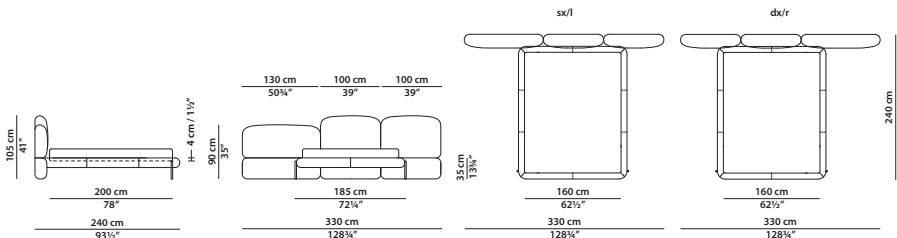

### TESTATA FISSA/FIXED HEADBOARD

225 x 240 h90 cm - 87¾ x 93½ h35"

Letto. Rete con doghe in legno  
180 x 200 cm, 70¼ x 78"  
compresa nel prezzo.  
Bed. 180 x 200 cm, 70¼ x 78"  
slatted base included.

### TESTATA FISSA/FIXED HEADBOARD

245 x 240 h90 cm - 95½ x 93½ h35"

Letto. Rete con doghe in legno  
200 x 200 cm, 78 x 78"  
compresa nel prezzo.  
Bed. 200 x 200 cm, 78 x 78"  
slatted base included.

### TESTATA FISSA/FIXED HEADBOARD

330 x 240 h105 - 128¾ x 93½ h41"

Letto. Rete con doghe in legno  
160 x 200 cm, 62½ x 78"  
compresa nel prezzo.  
Bed. 160 x 200 cm, 62½ x 78"  
slatted base included.

66 x 20 h75 cm – 25¾ x 7¾ h29¼"

Elemento laterale basso dx/sx.  
R/L low lateral element.

66 x 20 h90 cm – 25¾ x 7¾ h35"

Elemento laterale medio dx/sx.  
R/L medium lateral element.

66 x 20 h90 cm – 25¾ x 7¾ h35"