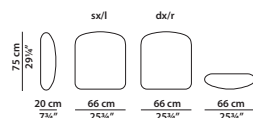

### TESTATA COMPONIBILE/MODULAR HEADBOARD

205 x 240 h90 cm – 80 x 93½ h35"

Letto. Rete con doghe in legno  
180 x 200 cm, 70¼ x 78"  
compresa nel prezzo.  
Bed. 180 x 200 cm, 70¼ x 78"  
slatted base included.

### TESTATA COMPONIBILE/MODULAR HEADBOARD

225 x 240 h90 cm – 87¾ x 93½ h35"

Letto. Rete con doghe in legno  
200 x 200 cm, 78 x 78"  
compresa nel prezzo.  
Bed. 200 x 200 cm, 78 x 78"  
slatted base included.

66 x 20 h75 cm – 25¾ x 7¾ h29¼"

Elemento laterale basso dx/sx.  
R/L low lateral element.

66 x 20 h90 cm – 25¾ x 7¾ h35"

Elemento laterale medio dx/sx.  
R/L medium lateral element.

66 x 20 h90 cm – 25¾ x 7¾ h35"