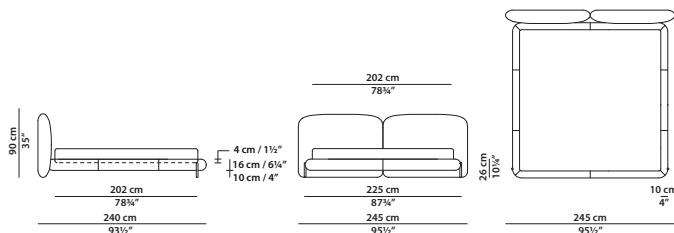

### TESTATA FISSA/FIXED HEADBOARD

205 x 240 h90 cm - 80 x 93½ h35"

Letto. Rete con doghe in legno  
160 x 200 cm, 62½ x 78"  
compresa nel prezzo.  
Bed. 160 x 200 cm, 62½ x 78"  
slatted base included.

### TESTATA FISSA/FIXED HEADBOARD

225 x 240 h90 cm - 87¾ x 93½ h35"

Letto. Rete con doghe in legno  
180 x 200 cm, 70¼ x 78"  
compresa nel prezzo.  
Bed. 180 x 200 cm, 70¼ x 78"  
slatted base included.

### TESTATA FISSA/FIXED HEADBOARD

245 x 240 h90 cm - 95½ x 93½ h35"

Letto. Rete con doghe in legno  
200 x 200 cm, 78 x 78"  
compresa nel prezzo.  
Bed. 200 x 200 cm, 78 x 78"  
slatted base included.

66 x 20 h75 cm – 25¾ x 7¾ h29¼"

Elemento laterale basso dx/sx.  
R/L low lateral element.

66 x 20 h90 cm – 25¾ x 7¾ h35"

Elemento laterale medio dx/sx.  
R/L medium lateral element.

66 x 20 h90 cm – 25¾ x 7¾ h35"