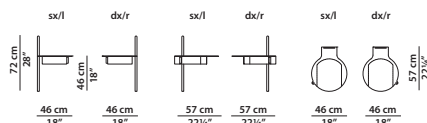

Struttura realizzata in metallo ottonato satinato con vernice opaca. Cassetto con frontale rivestito in pelle e struttura interna impiallacciata in noce canaletto. Fonte luminosa led con interruttore di accensione on/off integrato. Il comodino deve essere abbinato all'elemento testata dedicato. Striscia LED 4000K – 24W/MT. Alimentatore 110/240V – 24V. Dimmerabile. 380 lumen.

Structure in satin brass-coated metal with matte varnish. Drawer with leather-covered front and canaletto walnut veneered internal structure. Led light source with integrated on/off switch. The night table must be combined with the dedicated headboard module. 4000K LED strip – 24W/MT. 110/240V power supply – 24V. Dimmable. 380 lumens.

Ø45 h46 cm – Ø17½ h18"

Comodino freestanding senza cassetto.
Freestanding night table without drawer.

Struttura realizzata in metallo ottonato satinato con vernice opaca. Top in pelle.
Structure in satin brass-coated metal with matte varnish. Leather top.

70 x 45 h46 cm – 27¼ x 17½ h18"

Comodino freestanding senza cassetto.
Freestanding night table without drawer.

Struttura realizzata in metallo ottonato satinato con vernice opaca. Top in pelle.
Structure in satin brass-coated metal with matte varnish. Leather top.

Ø45 h46 cm – Ø17½ h18"

Comodino freestanding con cassetto dx/sx.
Freestanding night table with r/l drawer.