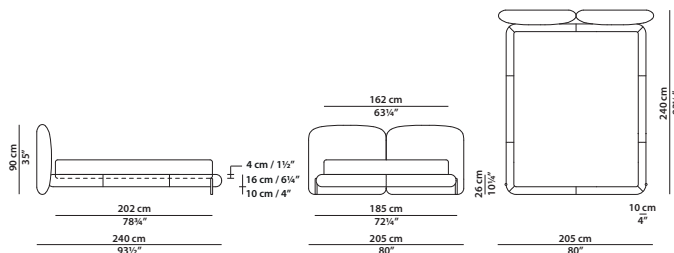

### TESTATA FISSA/FIXED HEADBOARD

205 x 240 h90 cm - 80 x 93½ h35"

Letto. Rete con doghe in legno  
160 x 200 cm, 62½ x 78"  
compresa nel prezzo.  
Bed. 160 x 200 cm, 62½ x 78"  
slatted base included.

### TESTATA FISSA/FIXED HEADBOARD

225 x 240 h90 cm - 87¾ x 93½ h35"

Letto. Rete con doghe in legno  
180 x 200 cm, 70¼ x 78"  
compresa nel prezzo.  
Bed. 180 x 200 cm, 70¼ x 78"  
slatted base included.

### TESTATA FISSA/FIXED HEADBOARD

330 x 240 h105 - 128¾ x 93½ h41"

Letto. Rete con doghe in legno  
180 x 200 cm, 70¼ x 78"  
compresa nel prezzo.  
Bed. 180 x 200 cm, 70¼ x 78"  
slatted base included.

66 x 20 h75 cm – 25¾ x 7¾ h29¼"

Elemento laterale basso dx/sx.  
R/L low lateral element.

66 x 20 h90 cm – 25¾ x 7¾ h35"

Elemento laterale medio dx/sx.  
R/L medium lateral element.

66 x 20 h90 cm – 25¾ x 7¾ h35"