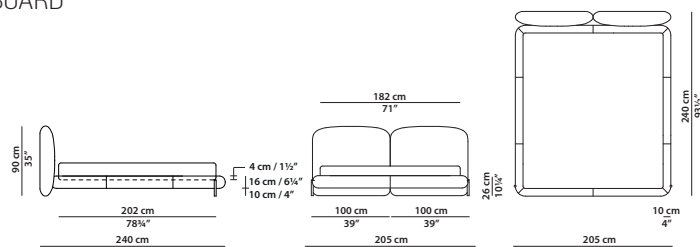

### TESTATA FISSA/FIXED HEADBOARD

330 x 240 h105 - 128¾ x 93½ h41"

Letto. Rete con doghe in legno  
200 x 200 cm, 78 x 78"  
compresa nel prezzo.  
Bed. 200 x 200 cm, 78 x 78"  
slatted base included.

### TESTATA COMPONIBILE/MODULAR HEADBOARD

185 x 240 h90 cm – 72¼ x 93½ h35"

Letto. Rete con doghe in legno  
160 x 200 cm, 62½ x 78"  
compresa nel prezzo.  
Bed. 160 x 200 cm, 62½ x 78"  
slatted base included.

### TESTATA COMPONIBILE/MODULAR HEADBOARD

205 x 240 h90 cm – 80 x 93½ h35"

Letto. Rete con doghe in legno  
180 x 200 cm, 70¼ x 78"  
compresa nel prezzo.  
Bed. 180 x 200 cm, 70¼ x 78"  
slatted base included.

66 x 20 h75 cm – 25¾ x 7¾ h29¼"

Elemento laterale basso dx/sx.  
R/L low lateral element.

66 x 20 h90 cm – 25¾ x 7¾ h35"

Elemento laterale medio dx/sx.  
R/L medium lateral element.

66 x 20 h90 cm – 25¾ x 7¾ h35"