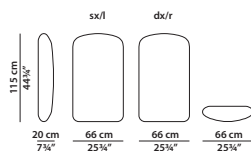

### TESTATA COMPONIBILE/MODULAR HEADBOARD

225 x 240 h90 cm – 87¾ x 93½ h35"

Letto. Rete con doghe in legno  
200 x 200 cm, 78 x 78"  
compresa nel prezzo.  
Bed. 200 x 200 cm, 78 x 78"  
slatted base included.

66 x 20 h75 cm – 25¾ x 7¾ h29¼"

Elemento laterale basso dx/sx.  
R/L low lateral element.

66 x 20 h90 cm – 25¾ x 7¾ h35"

Elemento laterale medio dx/sx.  
R/L medium lateral element.

66 x 20 h90 cm – 25¾ x 7¾ h35"

Elemento laterale medio dx/sx per comodino  
con luce integrata.  
R/L medium lateral element  
for integrated light night table.

66 x 20 h115 cm – 25¾ x 7¾ h44¾"

Elemento laterale alto dx/sx.  
R/L high lateral element.