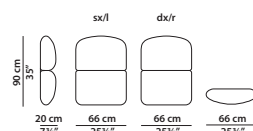

### TESTATA COMPONIBILE/MODULAR HEADBOARD

225 x 240 h90 cm – 87¾ x 93½ h35"

Letto. Rete con doghe in legno  
200 x 200 cm, 78 x 78"  
compresa nel prezzo.  
Bed. 200 x 200 cm, 78 x 78"  
slatted base included.

66 x 20 h75 cm – 25¾ x 7¾ h29¼"

Elemento laterale basso dx/sx.  
R/L low lateral element.

66 x 20 h90 cm – 25¾ x 7¾ h35"

Elemento laterale medio dx/sx.  
R/L medium lateral element.

66 x 20 h90 cm – 25¾ x 7¾ h35"

Elemento laterale medio dx/sx per comodino  
con luce integrata.  
R/L medium lateral element  
for integrated light night table.

66 x 20 h115 cm – 25¾ x 7¾ h44¾"

Elemento laterale alto dx/sx.  
R/L high lateral element.