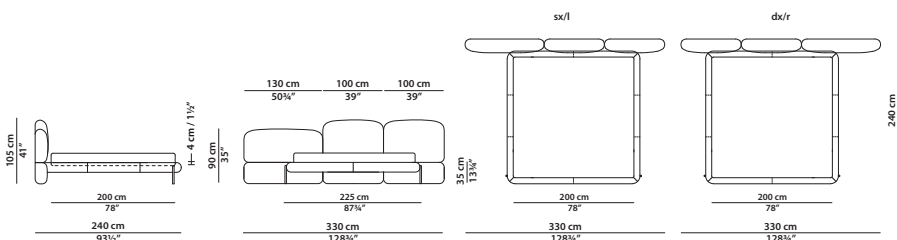

### TESTATA FISSA/FIXED HEADBOARD

330 x 240 h105 - 128¾ x 93½ h41"

Letto. Rete con doghe in legno  
160 x 200 cm, 62½ x 78"  
compresa nel prezzo.  
Bed. 160 x 200 cm, 62½ x 78"  
slatted base included.

### TESTATA FISSA/FIXED HEADBOARD

330 x 240 h105 - 128¾ x 93½ h41"

Letto. Rete con doghe in legno  
180 x 200 cm, 70¼ x 78"  
compresa nel prezzo.  
Bed. 180 x 200 cm, 70¼ x 78"  
slatted base included.

### TESTATA FISSA/FIXED HEADBOARD

330 x 240 h105 - 128¾ x 93½ h41"

Letto. Rete con doghe in legno  
200 x 200 cm, 78 x 78"  
compresa nel prezzo.  
Bed. 200 x 200 cm, 78 x 78"  
slatted base included.

66 x 20 h75 cm – 25¾ x 7¾ h29¼"

Elemento laterale basso dx/sx.  
R/L low lateral element.

66 x 20 h90 cm – 25¾ x 7¾ h35"

Elemento laterale medio dx/sx.  
R/L medium lateral element.

66 x 20 h90 cm – 25¾ x 7¾ h35"