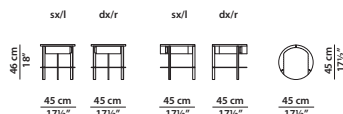

Struttura realizzata in metallo ottonato satinato con vernice opaca. Top in pelle.
Structure in satin brass-coated metal with matte varnish. Leather top.

70 x 45 h46 cm – 27¼ x 17½ h18"

Comodino freestanding senza cassetto.
Freestanding night table without drawer.

Struttura realizzata in metallo ottonato satinato con vernice opaca. Top in pelle.
Structure in satin brass-coated metal with matte varnish. Leather top.

Ø45 h46 cm – Ø17½ h18"

Comodino freestanding con cassetto dx/sx.
Freestanding night table with r/l drawer.