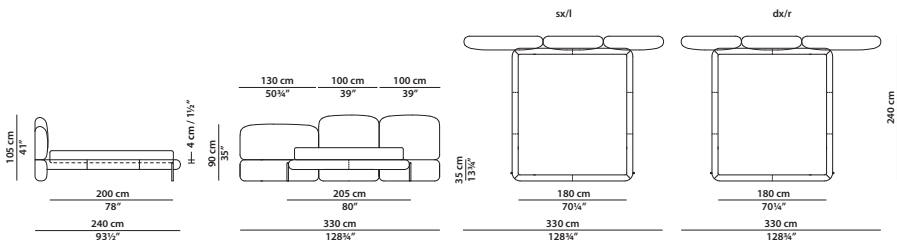

### TESTATA FISSA/FIXED HEADBOARD

245 x 240 h90 cm - 95½ x 93½ h35"

Letto. Rete con doghe in legno  
200 x 200 cm, 78 x 78"  
compresa nel prezzo.  
Bed. 200 x 200 cm, 78 x 78"  
slatted base included.

### TESTATA FISSA/FIXED HEADBOARD

330 x 240 h105 - 128¾ x 93½ h41"

Letto. Rete con doghe in legno  
160 x 200 cm, 62½ x 78"  
compresa nel prezzo.  
Bed. 160 x 200 cm, 62½ x 78"  
slatted base included.

### TESTATA FISSA/FIXED HEADBOARD

330 x 240 h105 - 128¾ x 93½ h41"

Letto. Rete con doghe in legno  
180 x 200 cm, 70¼ x 78"  
compresa nel prezzo.  
Bed. 180 x 200 cm, 70¼ x 78"  
slatted base included.

66 x 20 h75 cm – 25¾ x 7¾ h29¼"

Elemento laterale basso dx/sx.  
R/L low lateral element.

66 x 20 h90 cm – 25¾ x 7¾ h35"

Elemento laterale medio dx/sx.  
R/L medium lateral element.

66 x 20 h90 cm – 25¾ x 7¾ h35"