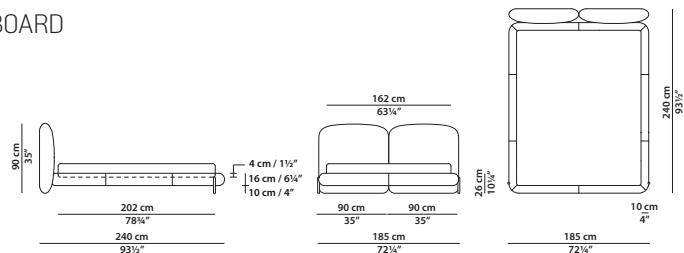

### TESTATA FISSA/FIXED HEADBOARD

330 x 240 h105 - 128¾ x 93½ h41"

Letto. Rete con doghe in legno  
180 x 200 cm, 70¼ x 78"  
compresa nel prezzo.  
Bed. 180 x 200 cm, 70¼ x 78"  
slatted base included.

### TESTATA FISSA/FIXED HEADBOARD

330 x 240 h105 - 128¾ x 93½ h41"

Letto. Rete con doghe in legno  
200 x 200 cm, 78 x 78"  
compresa nel prezzo.  
Bed. 200 x 200 cm, 78 x 78"  
slatted base included.

### TESTATA COMPONIBILE/MODULAR HEADBOARD

185 x 240 h90 cm – 72¼ x 93½ h35"

Letto. Rete con doghe in legno  
160 x 200 cm, 62½ x 78"  
compresa nel prezzo.  
Bed. 160 x 200 cm, 62½ x 78"  
slatted base included.

66 x 20 h75 cm – 25¾ x 7¾ h29¼"

Elemento laterale basso dx/sx.  
R/L low lateral element.

66 x 20 h90 cm – 25¾ x 7¾ h35"

Elemento laterale medio dx/sx.  
R/L medium lateral element.

66 x 20 h90 cm – 25¾ x 7¾ h35"