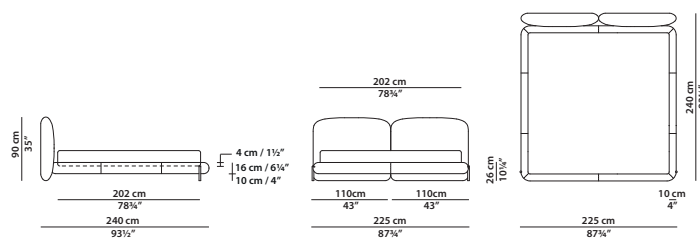

### TESTATA COMPONIBILE/MODULAR HEADBOARD

205 x 240 h90 cm – 80 x 93½ h35"

Letto. Rete con doghe in legno  
180 x 200 cm, 70¼ x 78"  
compresa nel prezzo.  
Bed. 180 x 200 cm, 70¼ x 78"  
slatted base included.

66 x 20 h75 cm – 25¾ x 7¾ h29¼"

Elemento laterale basso dx/sx.  
R/L low lateral element.

66 x 20 h90 cm – 25¾ x 7¾ h35"

Elemento laterale medio dx/sx.  
R/L medium lateral element.

66 x 20 h90 cm – 25¾ x 7¾ h35"