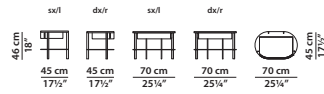

70 x 45 h46 cm - 27¼ x 17½ h18"

Comodino freestanding con cassetto dx/sx.
Freestanding night table with r/l drawer.

Struttura realizzata in metallo ottonato satinato con vernice opaca. Top in pelle. Cassetto con frontale rivestito in pelle e struttura interna impiallacciata in noce canaletto. Maniglia in metallo ottonato satinato con vernice opaca. Structure in satin brass-coated metal with matte varnish. Leather top. Drawer with leather-covered front and canaletto walnut veneered internal structure. Handle in satin brass-coated metal with matte varnish.