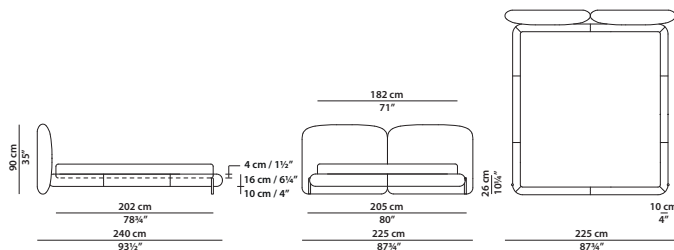

### TESTATA FISSA/FIXED HEADBOARD

205 x 240 h90 cm - 80 x 93½ h35"

Letto. Rete con doghe in legno  
160 x 200 cm, 62½ x 78"  
compresa nel prezzo.  
Bed. 160 x 200 cm, 62½ x 78"  
slatted base included.

### TESTATA FISSA/FIXED HEADBOARD

225 x 240 h90 cm - 87¾ x 93½ h35"

Letto. Rete con doghe in legno  
180 x 200 cm, 70¼ x 78"  
compresa nel prezzo.  
Bed. 180 x 200 cm, 70¼ x 78"  
slatted base included.

### TESTATA FISSA/FIXED HEADBOARD

245 x 240 h90 cm - 95½ x 93½ h35"

Letto. Rete con doghe in legno  
200 x 200 cm, 78 x 78"  
compresa nel prezzo.  
Bed. 200 x 200 cm, 78 x 78"  
slatted base included.

66 x 20 h75 cm – 25¾ x 7¾ h29¼"

Elemento laterale basso dx/sx.  
R/L low lateral element.

66 x 20 h90 cm – 25¾ x 7¾ h35"

Elemento laterale medio dx/sx.  
R/L medium lateral element.

66 x 20 h90 cm – 25¾ x 7¾ h35"