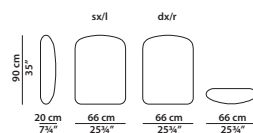

### TESTATA FISSA/FIXED HEADBOARD

330 x 240 h105 - 128¾ x 93½ h41"

Letto. Rete con doghe in legno  
200 x 200 cm, 78 x 78"  
compresa nel prezzo.  
Bed. 200 x 200 cm, 78 x 78"  
slatted base included.

### TESTATA COMPONIBILE/MODULAR HEADBOARD

205 x 240 h90 cm – 80 x 93½ h35"

Letto. Rete con doghe in legno  
180 x 200 cm, 70¼ x 78"  
compresa nel prezzo.  
Bed. 180 x 200 cm, 70¼ x 78"  
slatted base included.

### TESTATA COMPONIBILE/MODULAR HEADBOARD

225 x 240 h90 cm – 87¾ x 93½ h35"

Letto. Rete con doghe in legno  
200 x 200 cm, 78 x 78"  
compresa nel prezzo.  
Bed. 200 x 200 cm, 78 x 78"  
slatted base included.

66 x 20 h75 cm – 25¾ x 7¾ h29¼"

Elemento laterale basso dx/sx.  
R/L low lateral element.

66 x 20 h90 cm – 25¾ x 7¾ h35"

Elemento laterale medio dx/sx.  
R/L medium lateral element.

66 x 20 h90 cm – 25¾ x 7¾ h35"