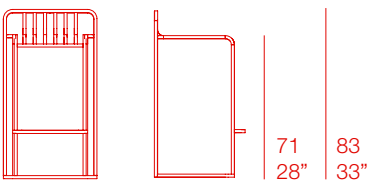

# diabla

MUT DESIGN  
**GRILL**

TABURETE ALTO - HIGH STOOL

PT06519

### DATOS TÉCNICOS - TECHNICAL DATA

📦 3,50 kg - 7,70 lbs  
📦 0,30 m<sup>3</sup> - 10,59 ft<sup>3</sup>