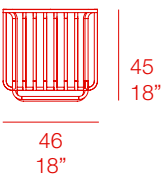

### DATOS TÉCNICOS - TECHNICAL DATA

📦 3,50 kg - 7,70 lbs  
📦 0,30 m<sup>3</sup> - 10,59 ft<sup>3</sup>