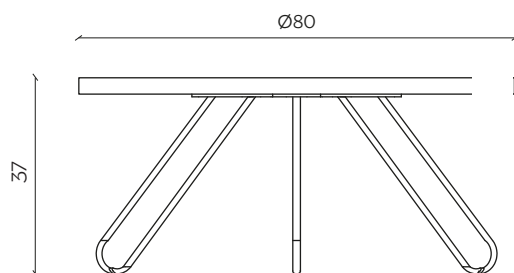

PORCINO

by Miniforms Lab

Ogni Porcino è unico; il piano è ottenuto con un tranciato tagliato trasversalmente che rende ogni pezzo irripetibile per dimensioni e venature. È un tavolino eclettico che affianca poltrone, divani e letti, evocando i sapori del bosco.

Every Porcino is unique; the top is made from a horizontal slice of wood, which makes every piece unrepeatable in terms of size and grain. This eclectic coffee table can be matched with armchairs, sofas and beds, evoking a forest-like atmosphere.

DIMENSIONI | DIMENSIONS

lunghezza | width: 80 cm
larghezza | depth: 80 cm
altezza | height: 37 cm

lunghezza | width: 60,3 cm
larghezza | depth: 60,3 cm
altezza | height: 56 cm

AMBIENTE | ENVIRONMENT

interno | indoor