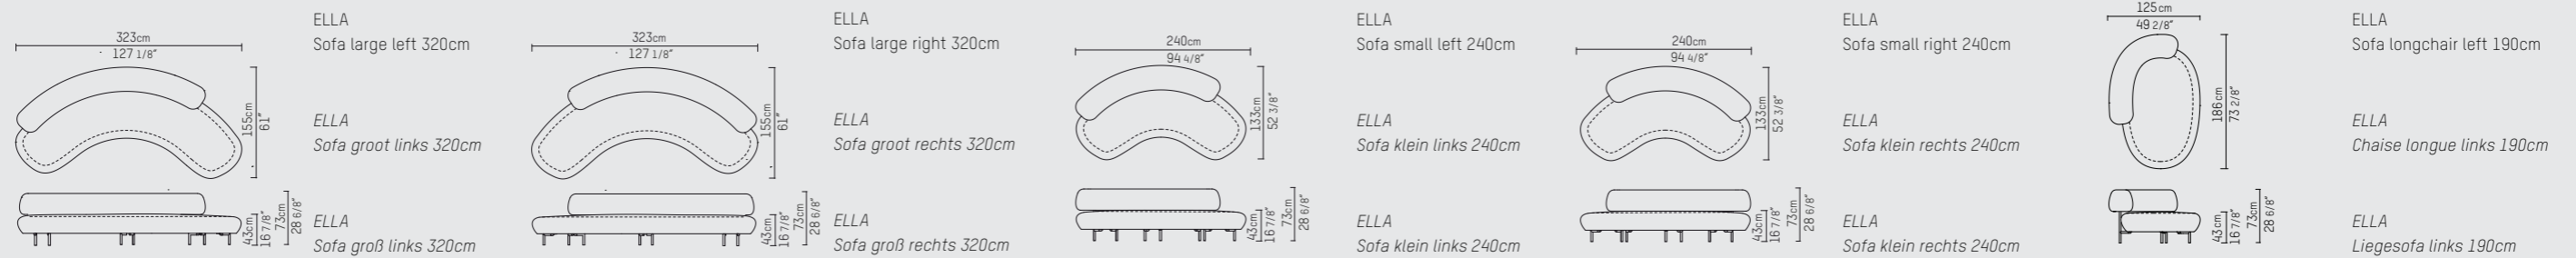

ELLA SOFA & ARMCHAIR

ENGLISH

Inspired by the shape of the studio's iconic KLINK sidetable, the ELLA series are infused with the same artisanal non-geometric contour. The different elements of the ELLA sofa are connected by solid unique hand shaped bronze legs, giving it its artisanal character.

NEDERLANDS

Geïnspireerd door de vorm van de studio's iconische KLINK-bijzettafel, is de ELLA-serie gebaseerd op dezelfde handgevormde niet-geometrische vorm. De verschillende elementen van de ELLA-sofa zijn verbonden door massieve unieke handgevormde bronzen poten, die het zijn ambachtelijke karakter geven.

DEUTSCH

Inspiziert von der Form des kultigen KLINK-Beistelltisches von Studio zeichnen sich die Produkte der ELLA-Reihe mit ihren asymmetrischen Formen durch dieselbe handwerklich hochwertige Fertigungskunst aus. Die verschiedenen Elemente des ELLA-Sofas sind miteinander verbunden durch gediegene, auf einzigartige Weise von Hand geformte, bronzierte FüÙe, die das Möbelstück zu einem kunsth Handwerklichen Meisterwerk machen.

Seat depth / zitdiepte / Sitztiefe: 64 cm / 25 2/8" inch

PIETBOON

ELLA
SOFA & ARMCHAIR

SPECIFICATION

SPECIFICATIE

SPEZIFIKATION

ENGLISH

Upholstery	Piet Boon fabrics cat.P and High Performance. Piet Boon leathers cat.D, S and R.	
Material	Feet: Light or dark bronze colored cast aluminum. Body: Wooden frame with serpentine springs, upholstered with different densities of high resilience foam and covered with memory foam (seat) and polyester fibers (back). Covers are fixed.	
Weight / CBM	Sofa large l/r	88 kg / 4,82 m ³
	Sofa small l/r	65 kg / 3,69 m ³
	Longchair l/r	48 kg / 2,16 m ³
	Armchair	32 kg / 1,18 m ³
	Pouf	24 kg / 0,76 m ³