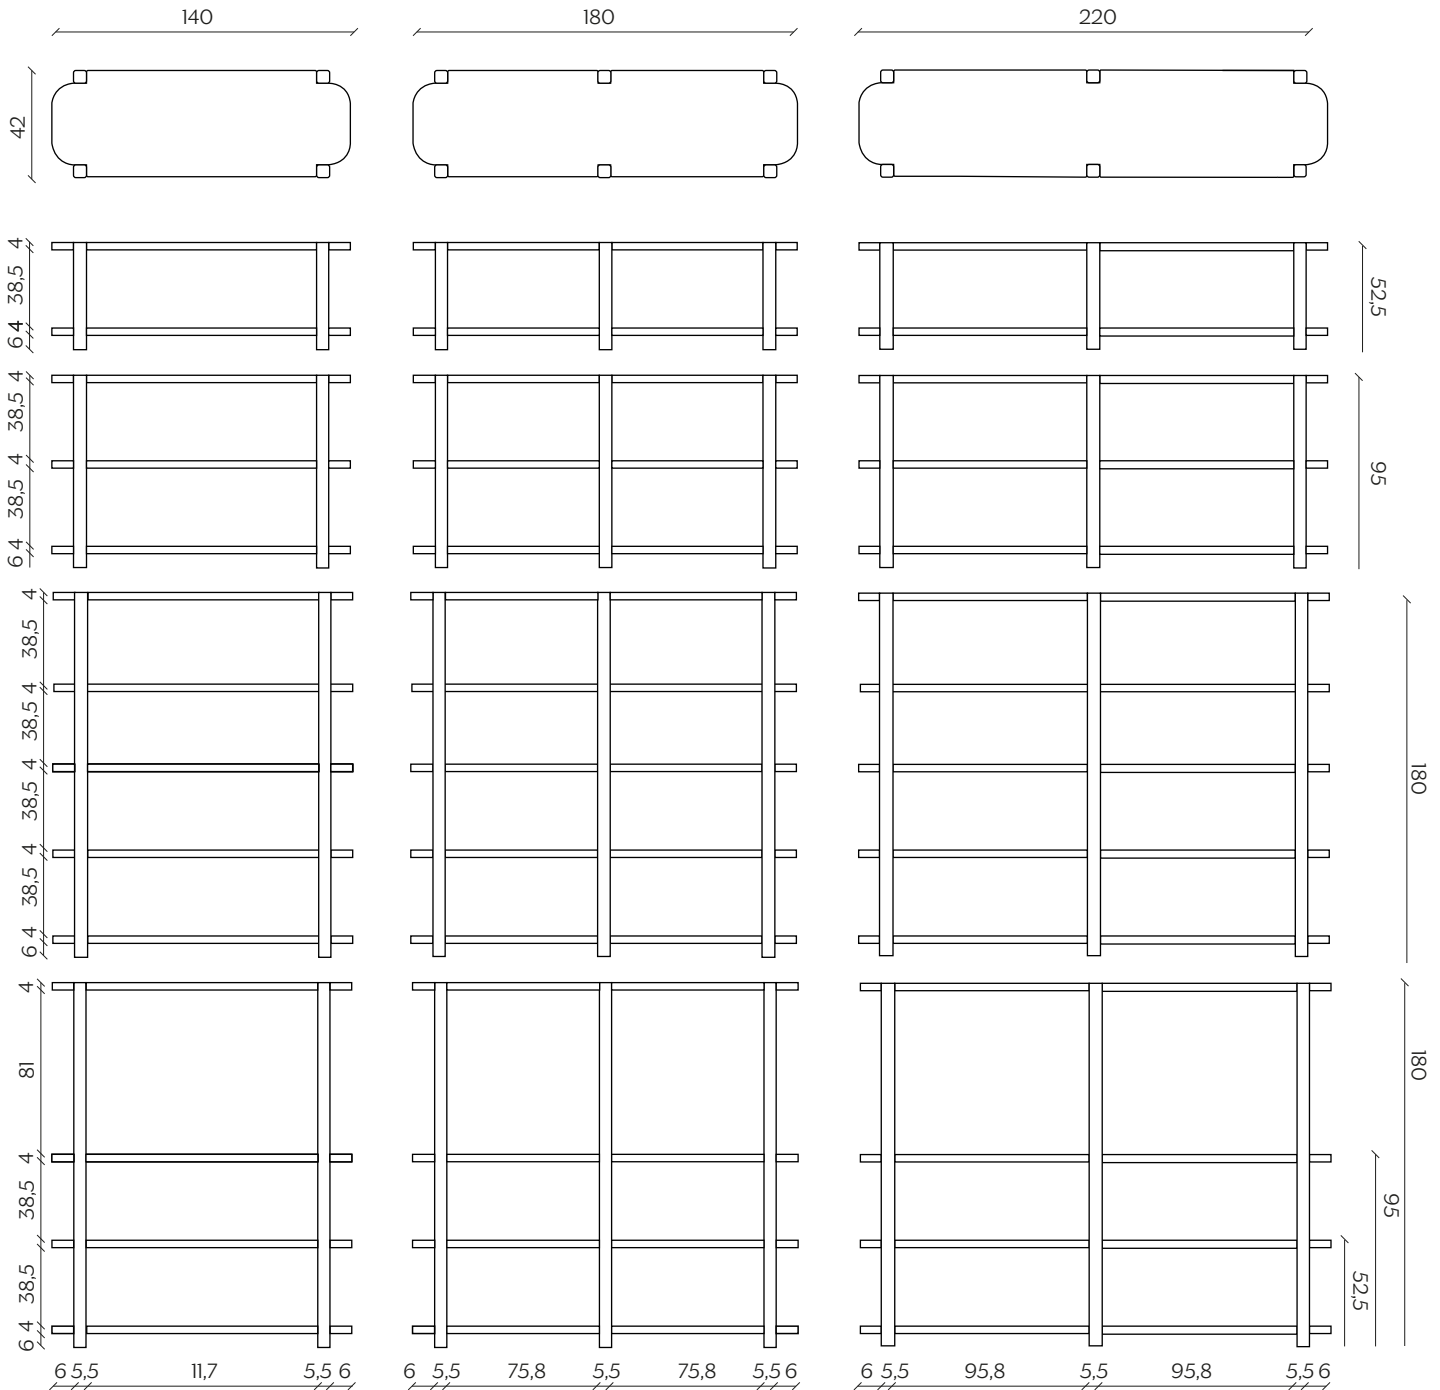

PALINFRASCA

by Studio Fabio Fantolino

Dalla composizione bassa che ricorda una madia, a quella più alta che rimanda ad una finestra su un bel panorama, meta di ogni buona lettura. Palinfrasca ti permette di divagare, componendosi in lungo e in largo per soddisfare ogni tua esigenza. Le linee apparentemente nette si addolciscono nei dettagli: le mensole accolgono i montanti arrotondandosi; essendo anch'essi stondati, l'incastro risulta semplicemente perfetto.

From the low composition reminiscent of a sideboard, to the higher one that brings to mind a window overlooking a beautiful landscape, the perfect spot for all good reading. Palinfrasca allows your mind to wander, with long and tall compositions to meet your every need. The apparently sharp lines are softened by the details: the shelves curve to embrace the uprights; they in turn are rounded, creating a simply perfect union.

DIMENSIONI | DIMENSIONS

lunghezza | width: 140, 180, 220 cm

larghezza | depth: 42 cm

altezza | height: 52,5, 95, 180 cm

AMBIENTE | ENVIRONMENT

interno | indoor

DOWNLOAD | DOWNLOADS

la guida Cura e Manutenzione è disponibile su miniforms.com