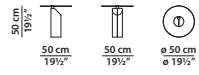

marmo Rosso Lepanto Hidro
Hidro Rosso Lepanto marble

Ø50 h50 cm - Ø19½ h19½"

Tavolino. Small table.

Ø100 h23 cm - Ø39 h9"

Tavolino. Small table.