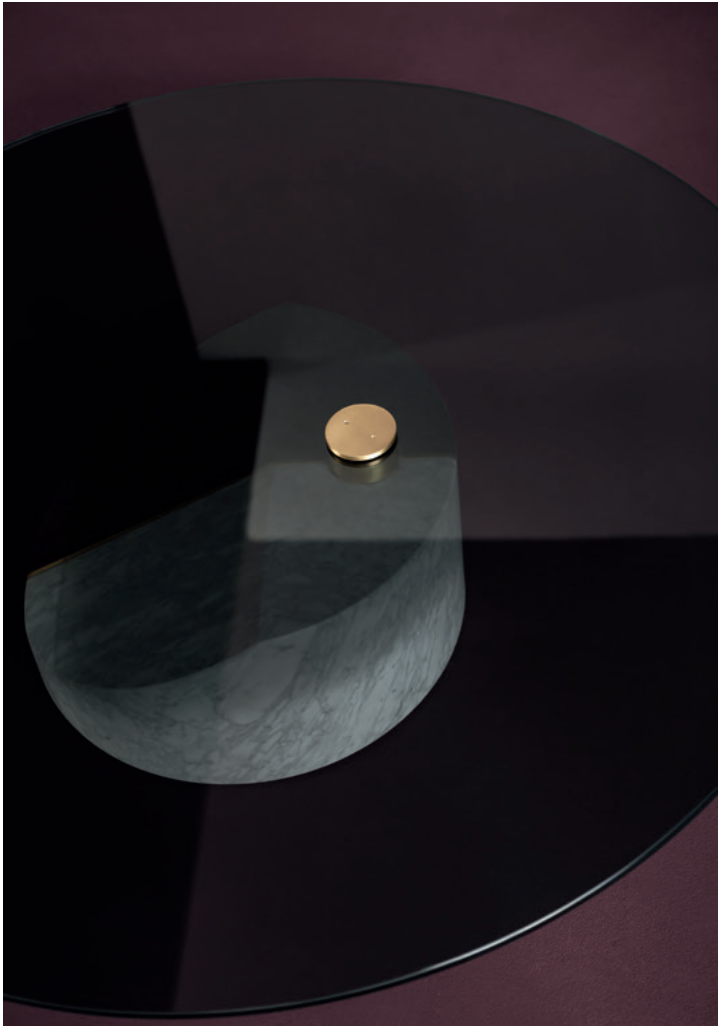

ZIGGY

PIETRO RUSSO

Modello: modello che necessita di montaggio.

Piano: piano girevole in vetro temperato grigio caldo, colorato in pasta, spessore 10 mm.

Piedi: basamento composto da due blocchi di pietra con olio protettivo idrorepellente, con inserto e collegamento con il piano in ottone satinato con vernice trasparente opaca.

Cassa in legno dotata di due sensori per verifica di eventuali danni durante il trasporto.
(Fare riferimento a "Avvertenze importanti").

Model: article with assembly required.

Top: revolving top in tempered, warm-grey, paste-dyed glass, 10 mm thickness.

Feet: base composed of two stone blocks with water-repellent protective oil, with insert and connection with the top in satin-finished brass with clear matte finish.

Any blemishes, that are attributable to the naturalness of stones, can be resin-filled and are not to be considered as defects. Blocks and slabs visibly vary as these are natural stones; all pictures are just a rough guide.

marmo Rosso Lepanto Hidro
Hidro Rosso Lepanto marble

Ø50 h50 cm - Ø19½ h19½"

Tavolino. Small table.

Ø100 h23 cm - Ø39 h9"

Tavolino. Small table.