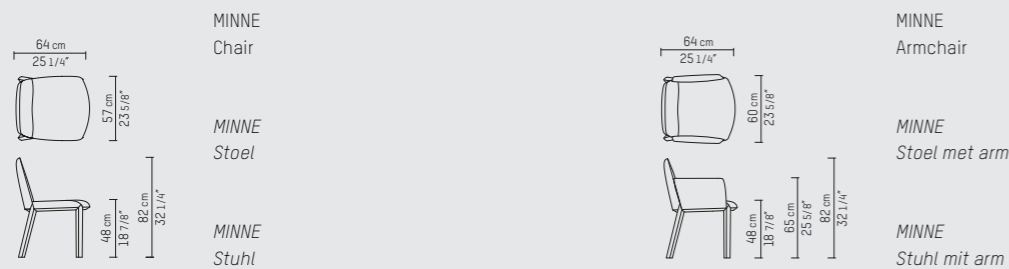

MINNE DINING CHAIR

ENGLISH

Subtle Italian stitching in the characteristic Studio Piet Boon signature. Intermittently varying rounded and sharpened edges create a subdued luxurious appeal. Realized with or without arm rest in fabric or leather, the MINNE dining chair is a valuable addition to any interior.

NEDERLANDS

Subtiel Italiaans stikwerk in het kenmerkende Studio Piet Boon handschrift. Afgeronde en scherpe hoeken wisselen elkaar beurtelings af en zorgen voor een ingetogen luxe uitstraling. Uitgevoerd met of zonder armleuning in stof of leer, de MINNE eetkamerstoel is een waardevolle toevoeging aan elk interieur.

DEUTSCH

Subtile italienische Stepperei in der charakteristischen Handschrift vom Studio Piet Boon. Abgerundete und scharfe Ecken wechseln einander ab und sorgen für eine maßvolle luxuriöse Ausstrahlung. Mit oder ohne Armlehne aus Stoff oder Leder ist der Esszimmerstuhl MINNE eine wertvolle Ergänzung in jeder Inneneinrichtung.

Seat depth / zitdiepte / Sitztiefe: 47 cm / 18 4/8" inch

PIETBOON

MINNE
DINING CHAIR

SPECIFICATION
SPECIFICATIE
SPEZIFIKATION

ENGLISH

Upholstery	Piet Boon fabrics cat.P and High Performance. Piet Boon leathers cat.D, S and R.	
Colors	Oak black (BL), Oak taupe (TP), Oak grey (GR), Oak dust grey (DG).	
Material	Oak frame, with stretch fabric in the seat. Covered with high resilience foam and polyester fibers. Legs are upholstered or in wood.	
Weight / CBM	Chair	10,5 kg / 0,37 m ³
	Armchair	12,5 kg / 0,39 m ³