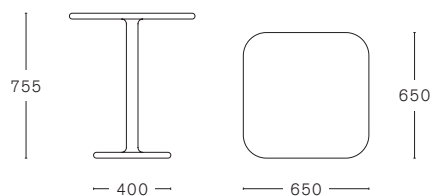

MC 5 SOLO BAR STOOL

- ASH FRAME
- OAK FRAME
- BICOLOUR ON OAK

MAX. PER BOX	GROSS WEIGHT	VOLUME	BOX SIZE
1 STOOL	CA. kg 7,00	0,12 m ³	380 x 380 x 815 mm

MC 5 SOLO TABLE

- ASH FRAME
- OAK FRAME

MAX. PER BOX	GROSS WEIGHT	VOLUME	BOX SIZE
1 TABLE	CA. kg 21,00	0,11 m ³	900 x 780 x 160 mm

- ASH FRAME
- OAK FRAME

MAX. PER BOX	GROSS WEIGHT	VOLUME	BOX SIZE
1 TABLE	CA. kg 22,00	0,11 m ³	900 x 780 x 160 mm