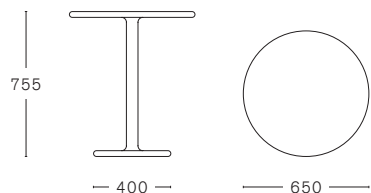

MC 5 SOLO BAR STOOL

- ASH FRAME
- OAK FRAME
- BICOLOUR ON OAK

MAX. PER BOX	GROSS WEIGHT	VOLUME	BOX SIZE
1 STOOL	CA. kg 7,00	0,12 m ³	380 x 380 x 815 mm

MC 5 SOLO TABLE

- ASH FRAME
- OAK FRAME

MAX. PER BOX	GROSS WEIGHT	VOLUME	BOX SIZE
1 TABLE	CA. kg 21,00	0,11 m ³	900 x 780 x 160 mm

- ASH FRAME
- OAK FRAME

MAX. PER BOX	GROSS WEIGHT	VOLUME	BOX SIZE
1 TABLE	CA. kg 22,00	0,11 m ³	900 x 780 x 160 mm