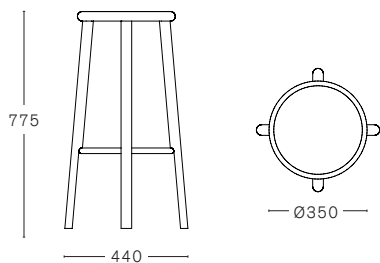

MC 5 SOLO BAR STOOL

- ASH FRAME
- OAK FRAME
- BICOLOUR ON OAK

MAX. PER BOX	GROSS WEIGHT	VOLUME	BOX SIZE
1 STOOL	CA. kg 7,00	0,12 m ³	380 x 380 x 815 mm

MC 5 SOLO TABLE

- ASH FRAME
- OAK FRAME

MAX. PER BOX	GROSS WEIGHT	VOLUME	BOX SIZE
1 TABLE	CA. kg 21,00	0,11 m ³	900 x 780 x 160 mm

- ASH FRAME
- OAK FRAME

MAX. PER BOX	GROSS WEIGHT	VOLUME	BOX SIZE
1 TABLE	CA. kg 22,00	0,11 m ³	900 x 780 x 160 mm