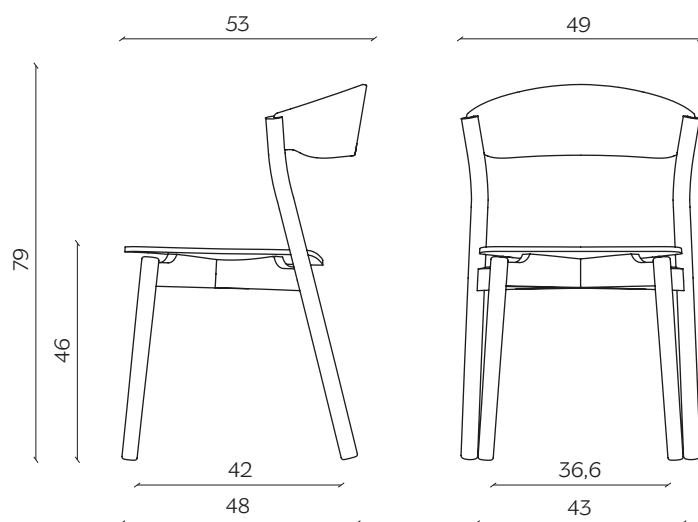

DIMENSIONI | DIMENSIONS

lunghezza | width: 53 cm

larghezza | depth: 49 cm

altezza | height: 79 cm

altezza del sedile | seat height: 46 cm

impilabilità | stackability: sì (X4) | yes (X4)

AMBIENTE | ENVIRONMENT