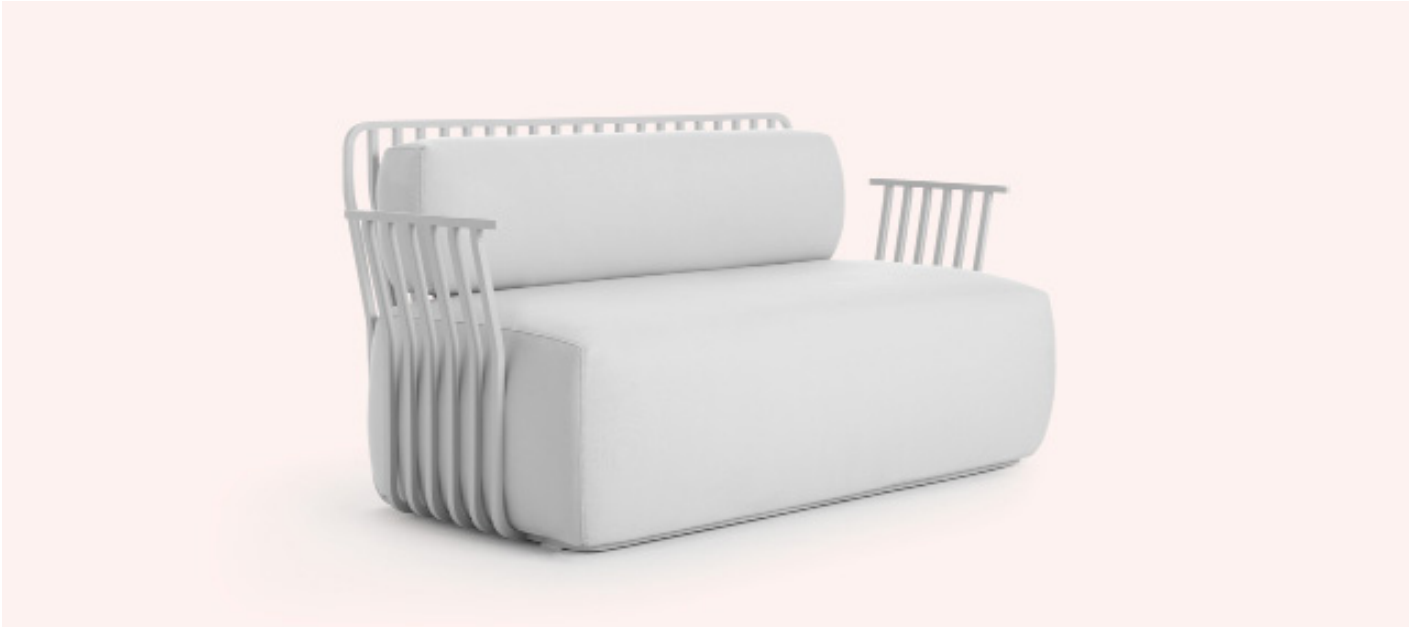

diabla

MUT DESIGN GRILL

SOFÁ CON BRAZOS - 2 SEAT SOFA

PT06518 Estructura. Frame
PT01255 Colchoneta. Mat

MATERIALES - MATERIALS

Fabricado con estructura de aluminio termolacado texturizado. Gomaespuma de poliuretano recubierta con tejido hidrófugo. Tapicería desenfundable.

Made with a powder-coated aluminium structure. Polyurethane foam rubber covered with water-repellent fabric. Removable upholstery.

DATOS TÉCNICOS - TECHNICAL DATA

MAINTENANCE - MANTENIMIENTO

Ver apartado de limpieza y mantenimiento: www.diablaoutdoor.com