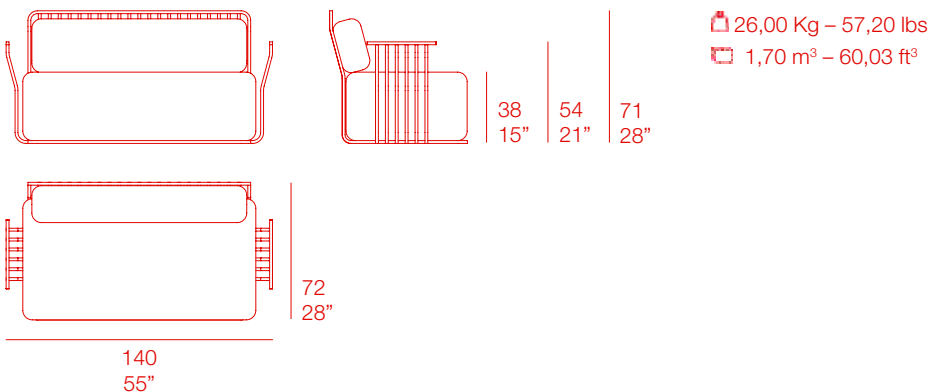

DATOS TÉCNICOS - TECHNICAL DATA

MAINTENANCE - MANTENIMIENTO

Ver apartado de limpieza y mantenimiento: www.diablaoutdoor.com

See cleaning and maintenance section: www.diablaoutdoor.com